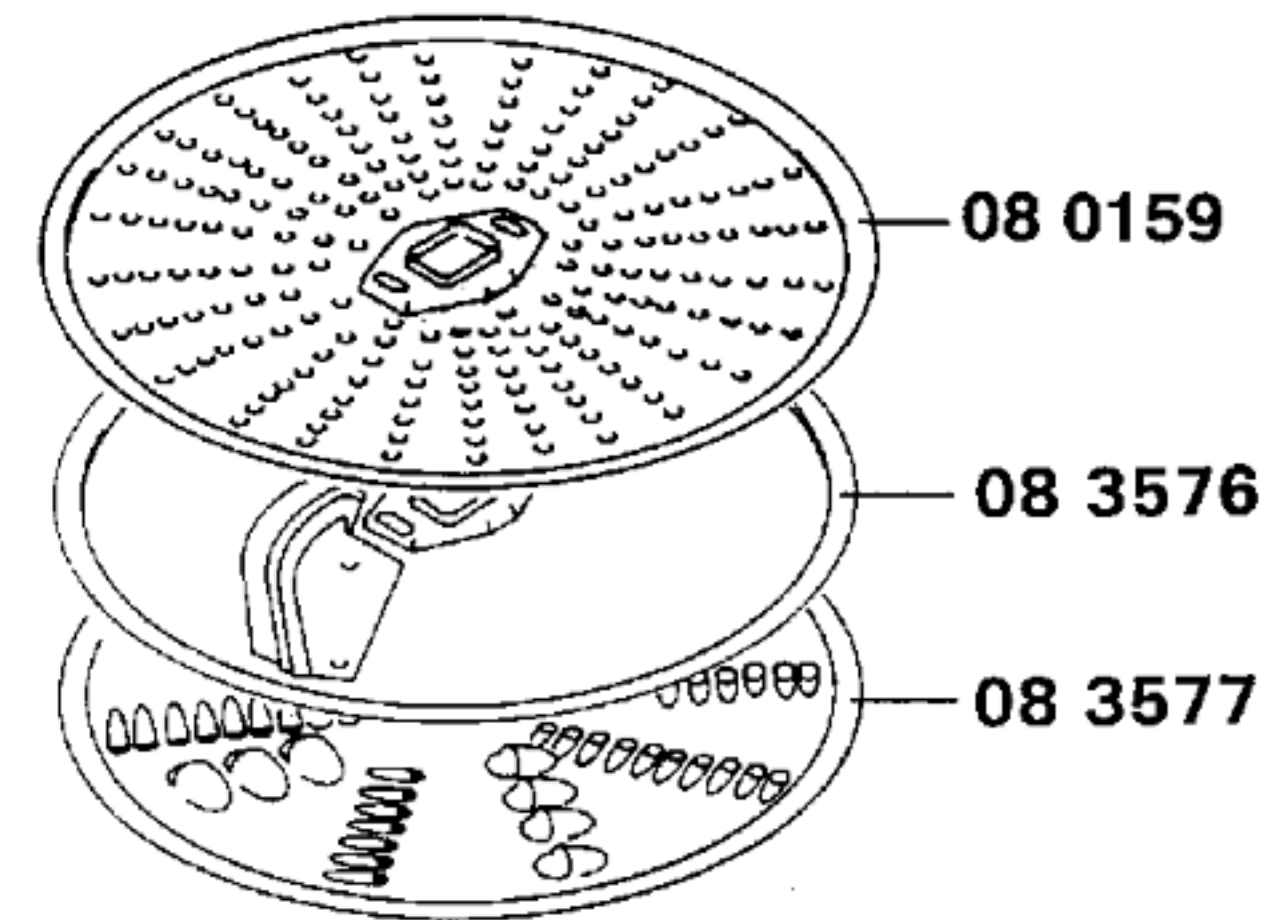

KLEINE HAUSGERÄTE
Küchenmaschinen

Ident - Nummern - Konstante
3740

Getreidemühle
Steinmahlwerk
MUZ4GM2

Eisbereiter
MUZ4ZT1

Kunststoffrührschüssel
MUZ4KR3

Zubehörträger
MUZ4ZT1

Antriebseinheit
kompl
086063
V01,V02
095514
V03,V04
48 1736
V05
Getriebefett
31 0056

1) 02 9465
Satz
V01-V04
16 0691
V05
2) 03 2911
Satz

Ident - Nummern - Konstante
3740

Ident - Nummern - Konstante
3740

Gebrauchsanweisung

51 5188
(de,en,fr,it,nl,da,no,sv,
fi,es)