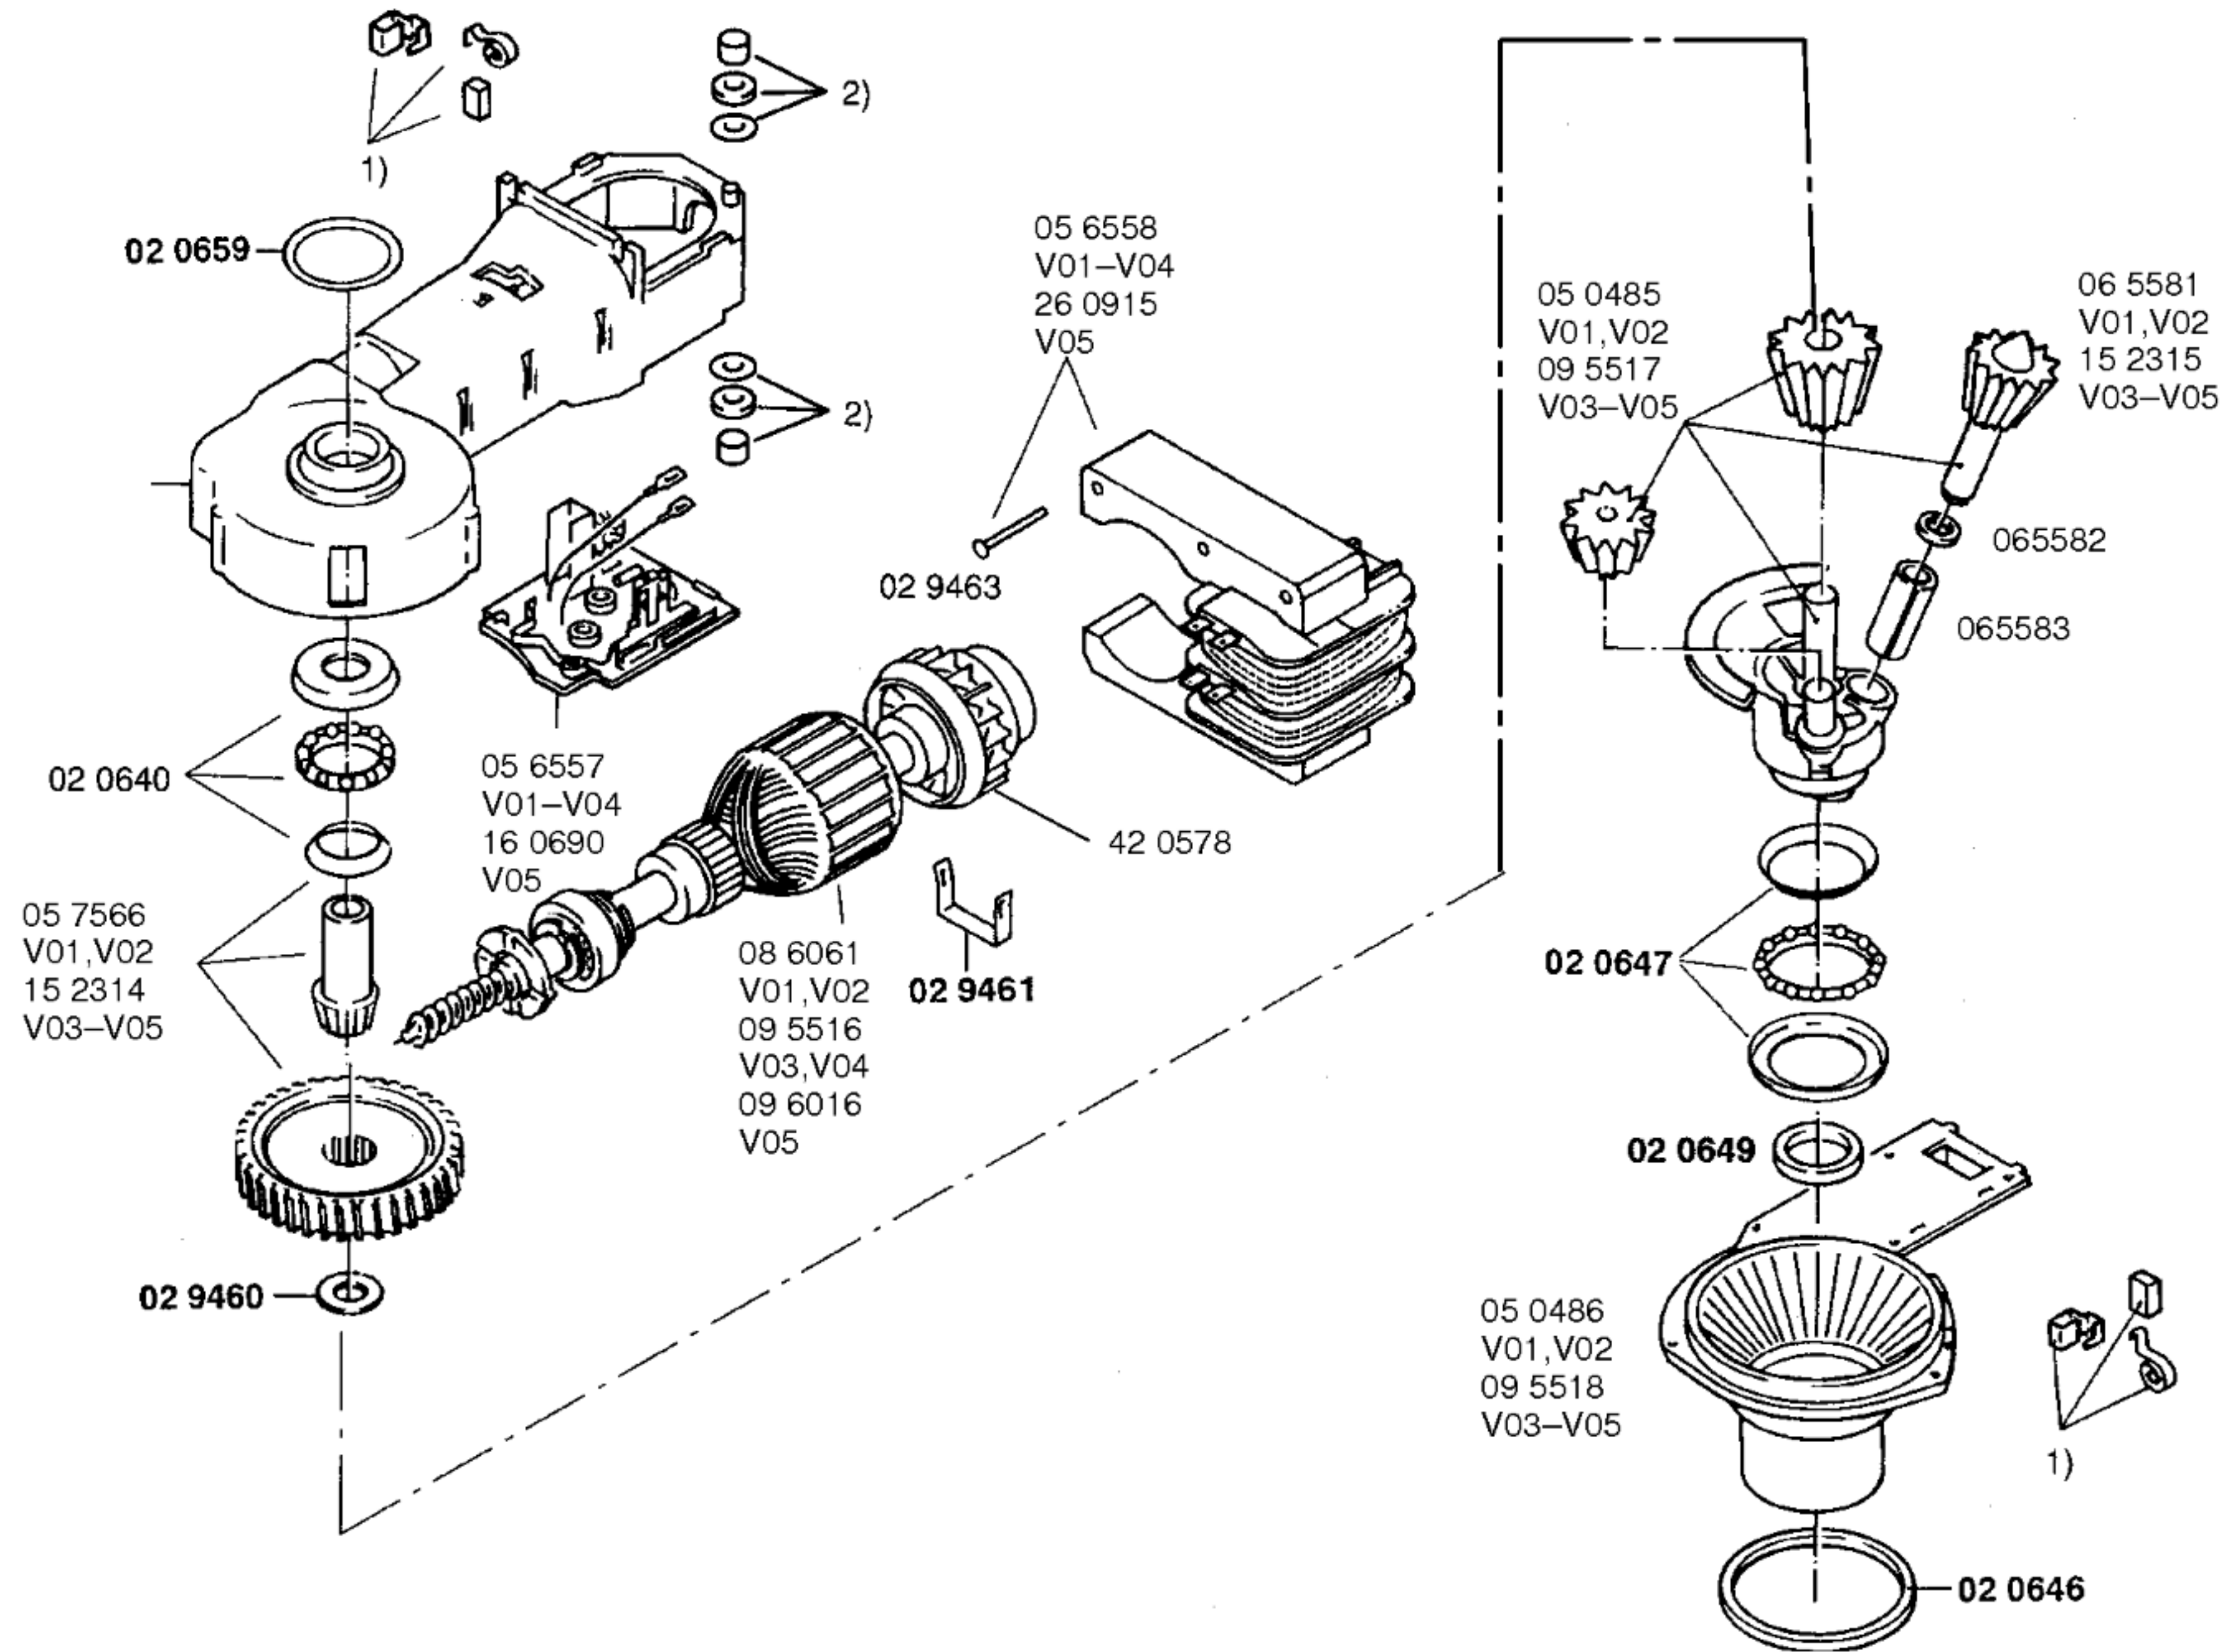

Ident - Nummern - Konstante
 3740

Gebrauchsanweisung
 517803
 V01-V04
 519301
 V05
 (D,GB,F,NL,DK,N,S,
 SF,P,GR,E)
 Rezeptheft
 515191
 (D)
 V01,V03,V05

Zubehör

Mixer-Aufsatz-Glas
 MUZ4MX3

Multi-Mixer
 MUZ4MM3

KLEINE HAUSGERÄTE
Küchenmaschinen

Ident - Nummern - Konstante
3740

Getreidemühle
Steinmahlwerk
MUZ4GM2

Eisbereiter
MUZ4ZT1

Kunststoffrührschüssel
MUZ4KR3

Zubehörträger
MUZ4ZT1

Antriebseinheit
kompl
086063
V01,V02
095514
V03,V04
48 1736
V05
Getriebefett
31 0056