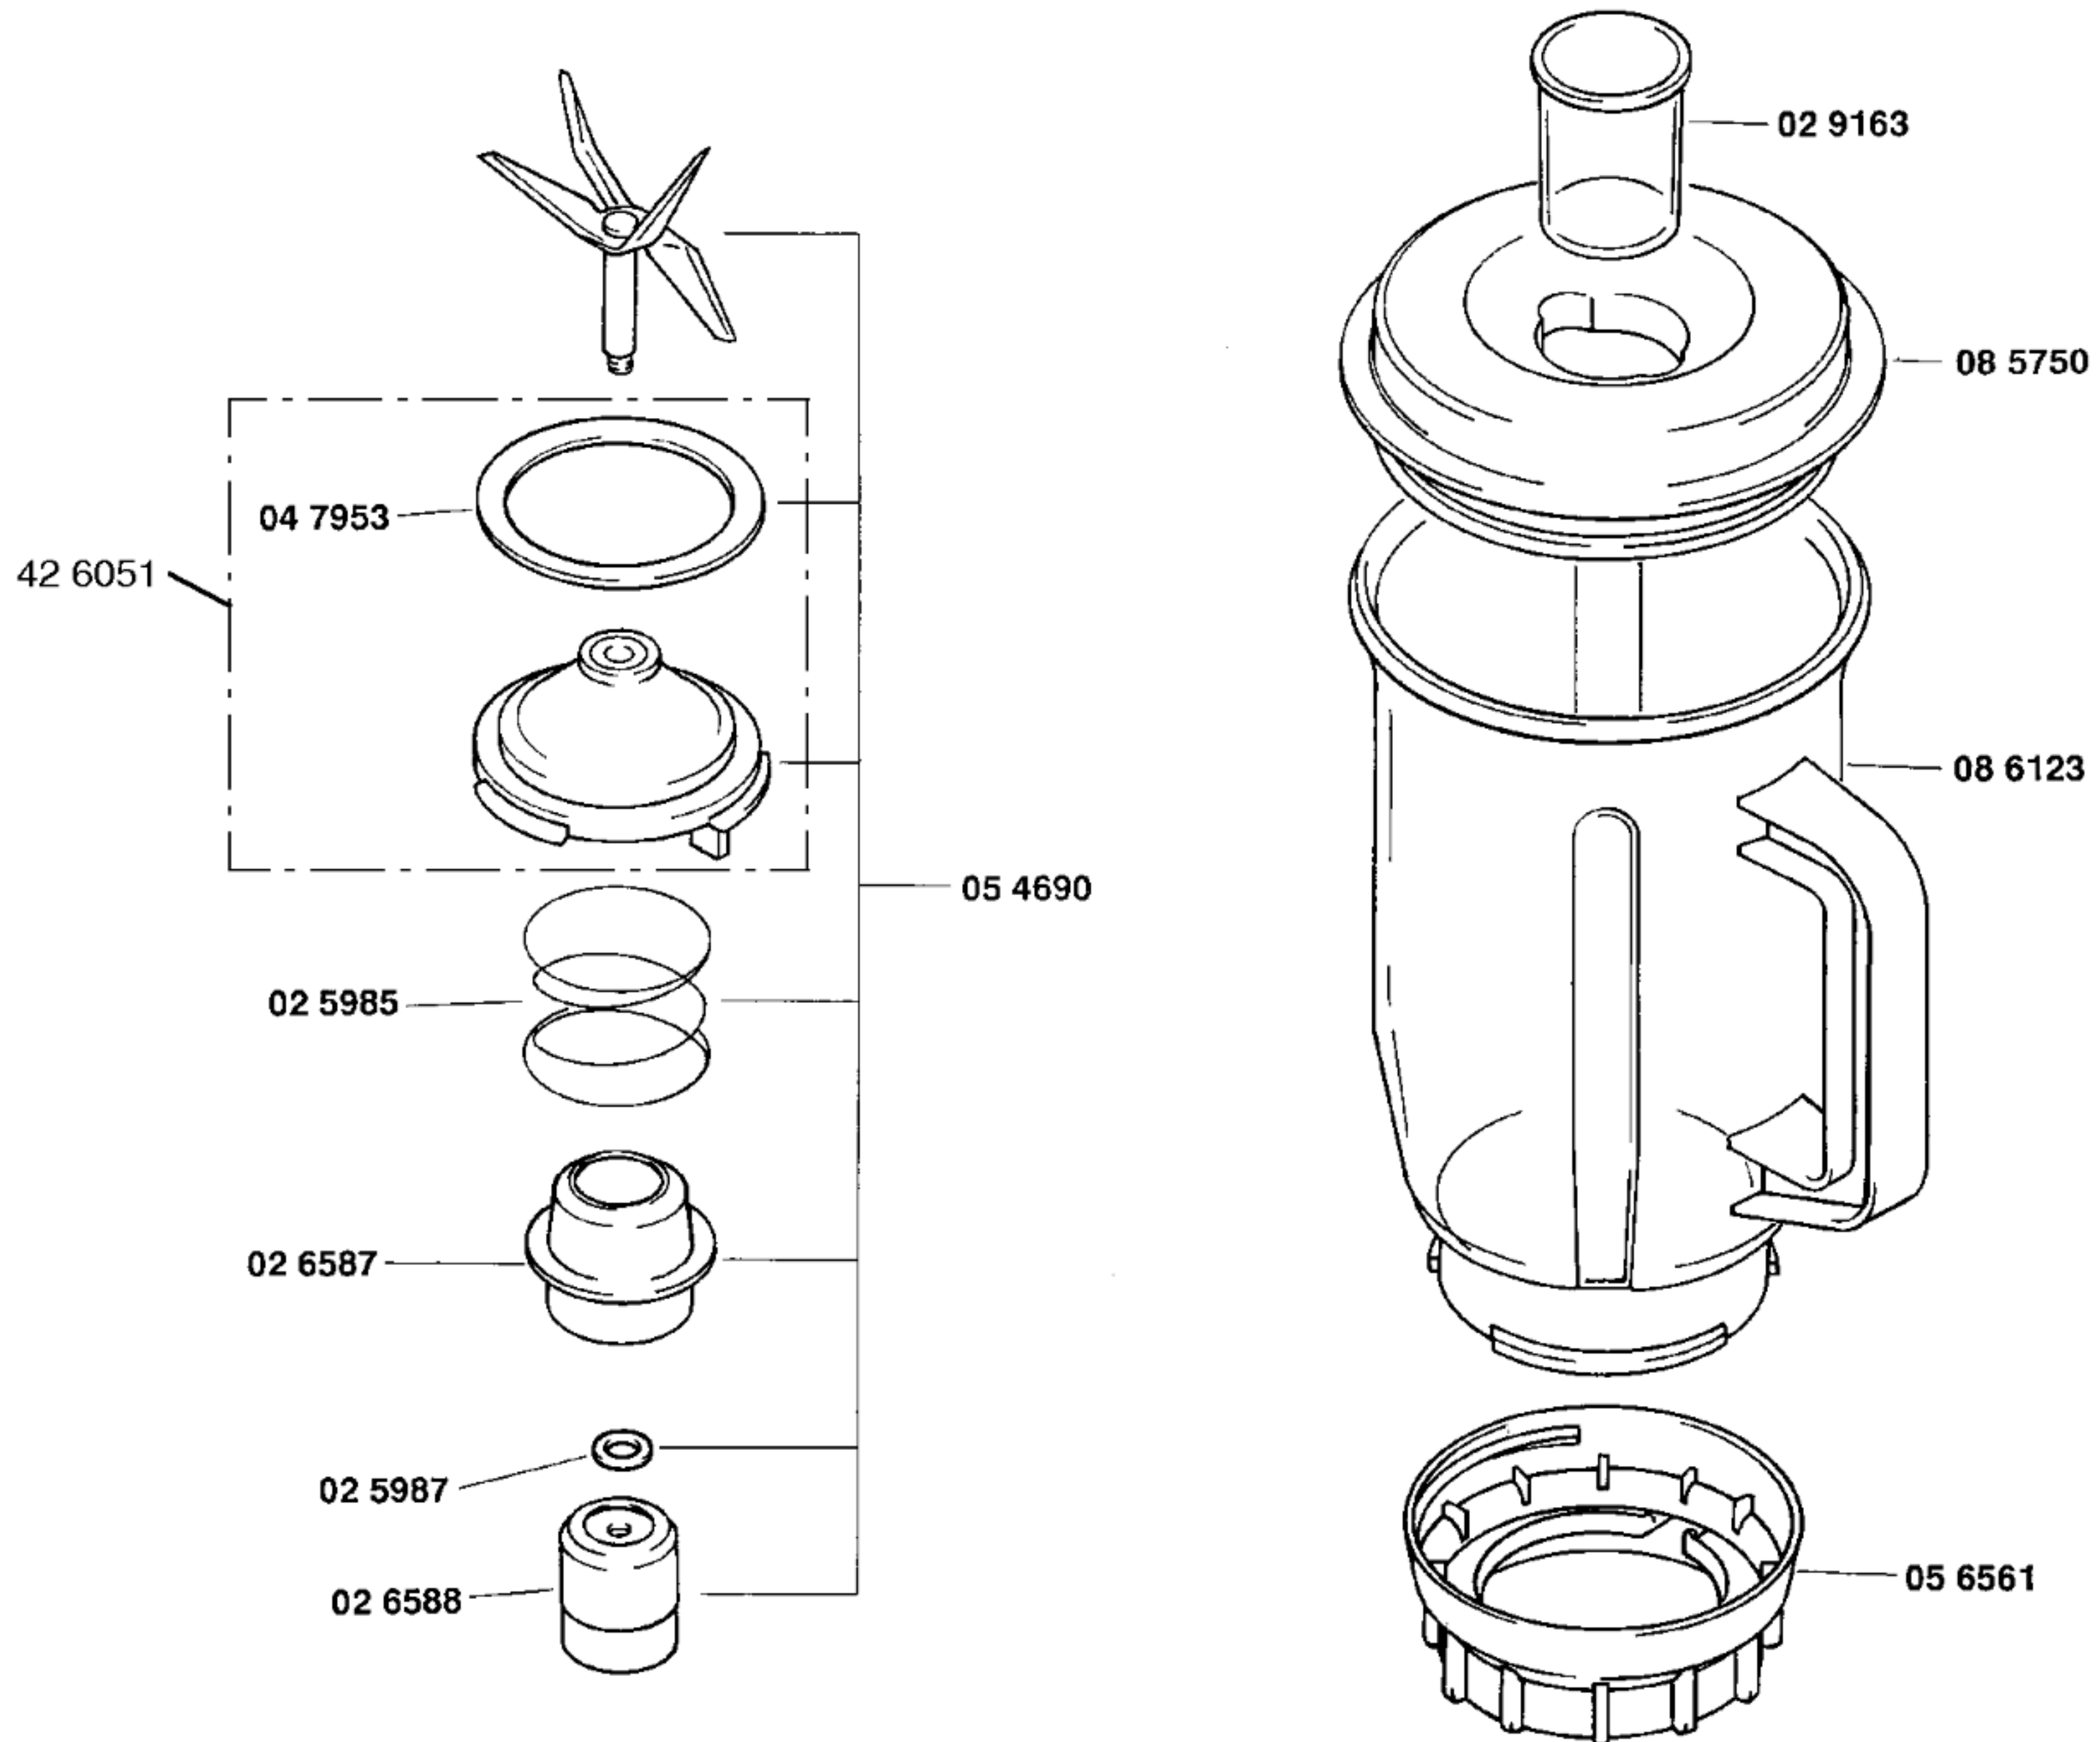

Ident - Nummern - Konstante
 3740

Gebrauchsanweisung
 517803
 V01-V04
 519301
 V05
 (D,GB,F,NL,DK,N,S,
 SF,P,GR,E)
 Rezeptheft
 515191
 (D)
 V01,V03,V05

Zubehör

Mixer-Aufsatz-Glas
 MUZ4MX3

Multi-Mixer
 MUZ4MM3

1) 02 9465
Satz
V01-V04
16 0691
V05
2) 03 2911
Satz

Ident - Nummern - Konstante
3740

Ident - Nummern - Konstante
3740

Gebrauchsanweisung

51 5188
(de,en,fr,it,nl,da,no,sv,
fi,es)