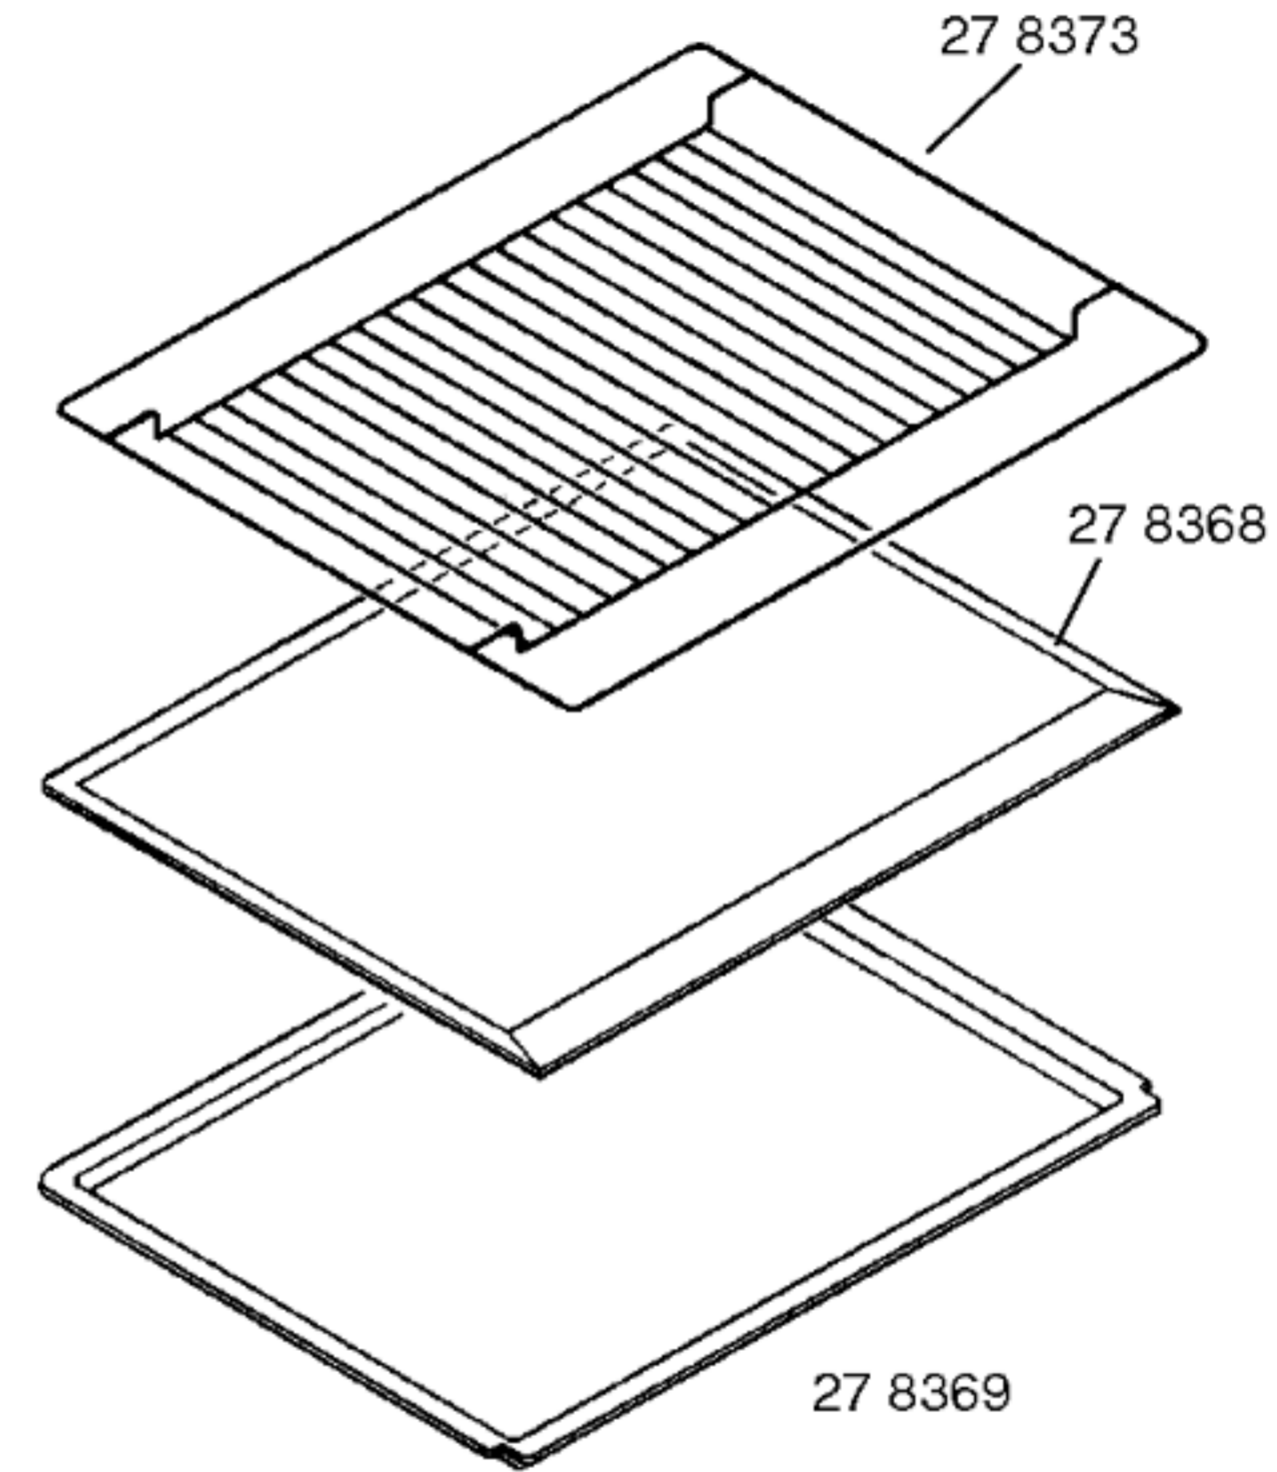

Ident - Nummern - Konstante
3740

Gebrauchsanweisung
51 5699
(D)

51 5475
Kochbuch
(D)

Zubehör:

Adaptersatz
(h = 5cm)
HEZ 40 SF

Universalpfanne
HEZ 40 UP

Backblech
emailliert
HEZ 40 BB

Kombirost
HEZ 40 KR

Montagesatz
15 3857

1) 05 9328

Ident - Nummern - Konstante
3740

- 1) 02 8633
- 2) 02 8634

20 7688

Ident - Nummern - Konstante
3740

Ident - Nummern - Konstante
3740

Ident - Nummern - Konstante
3740