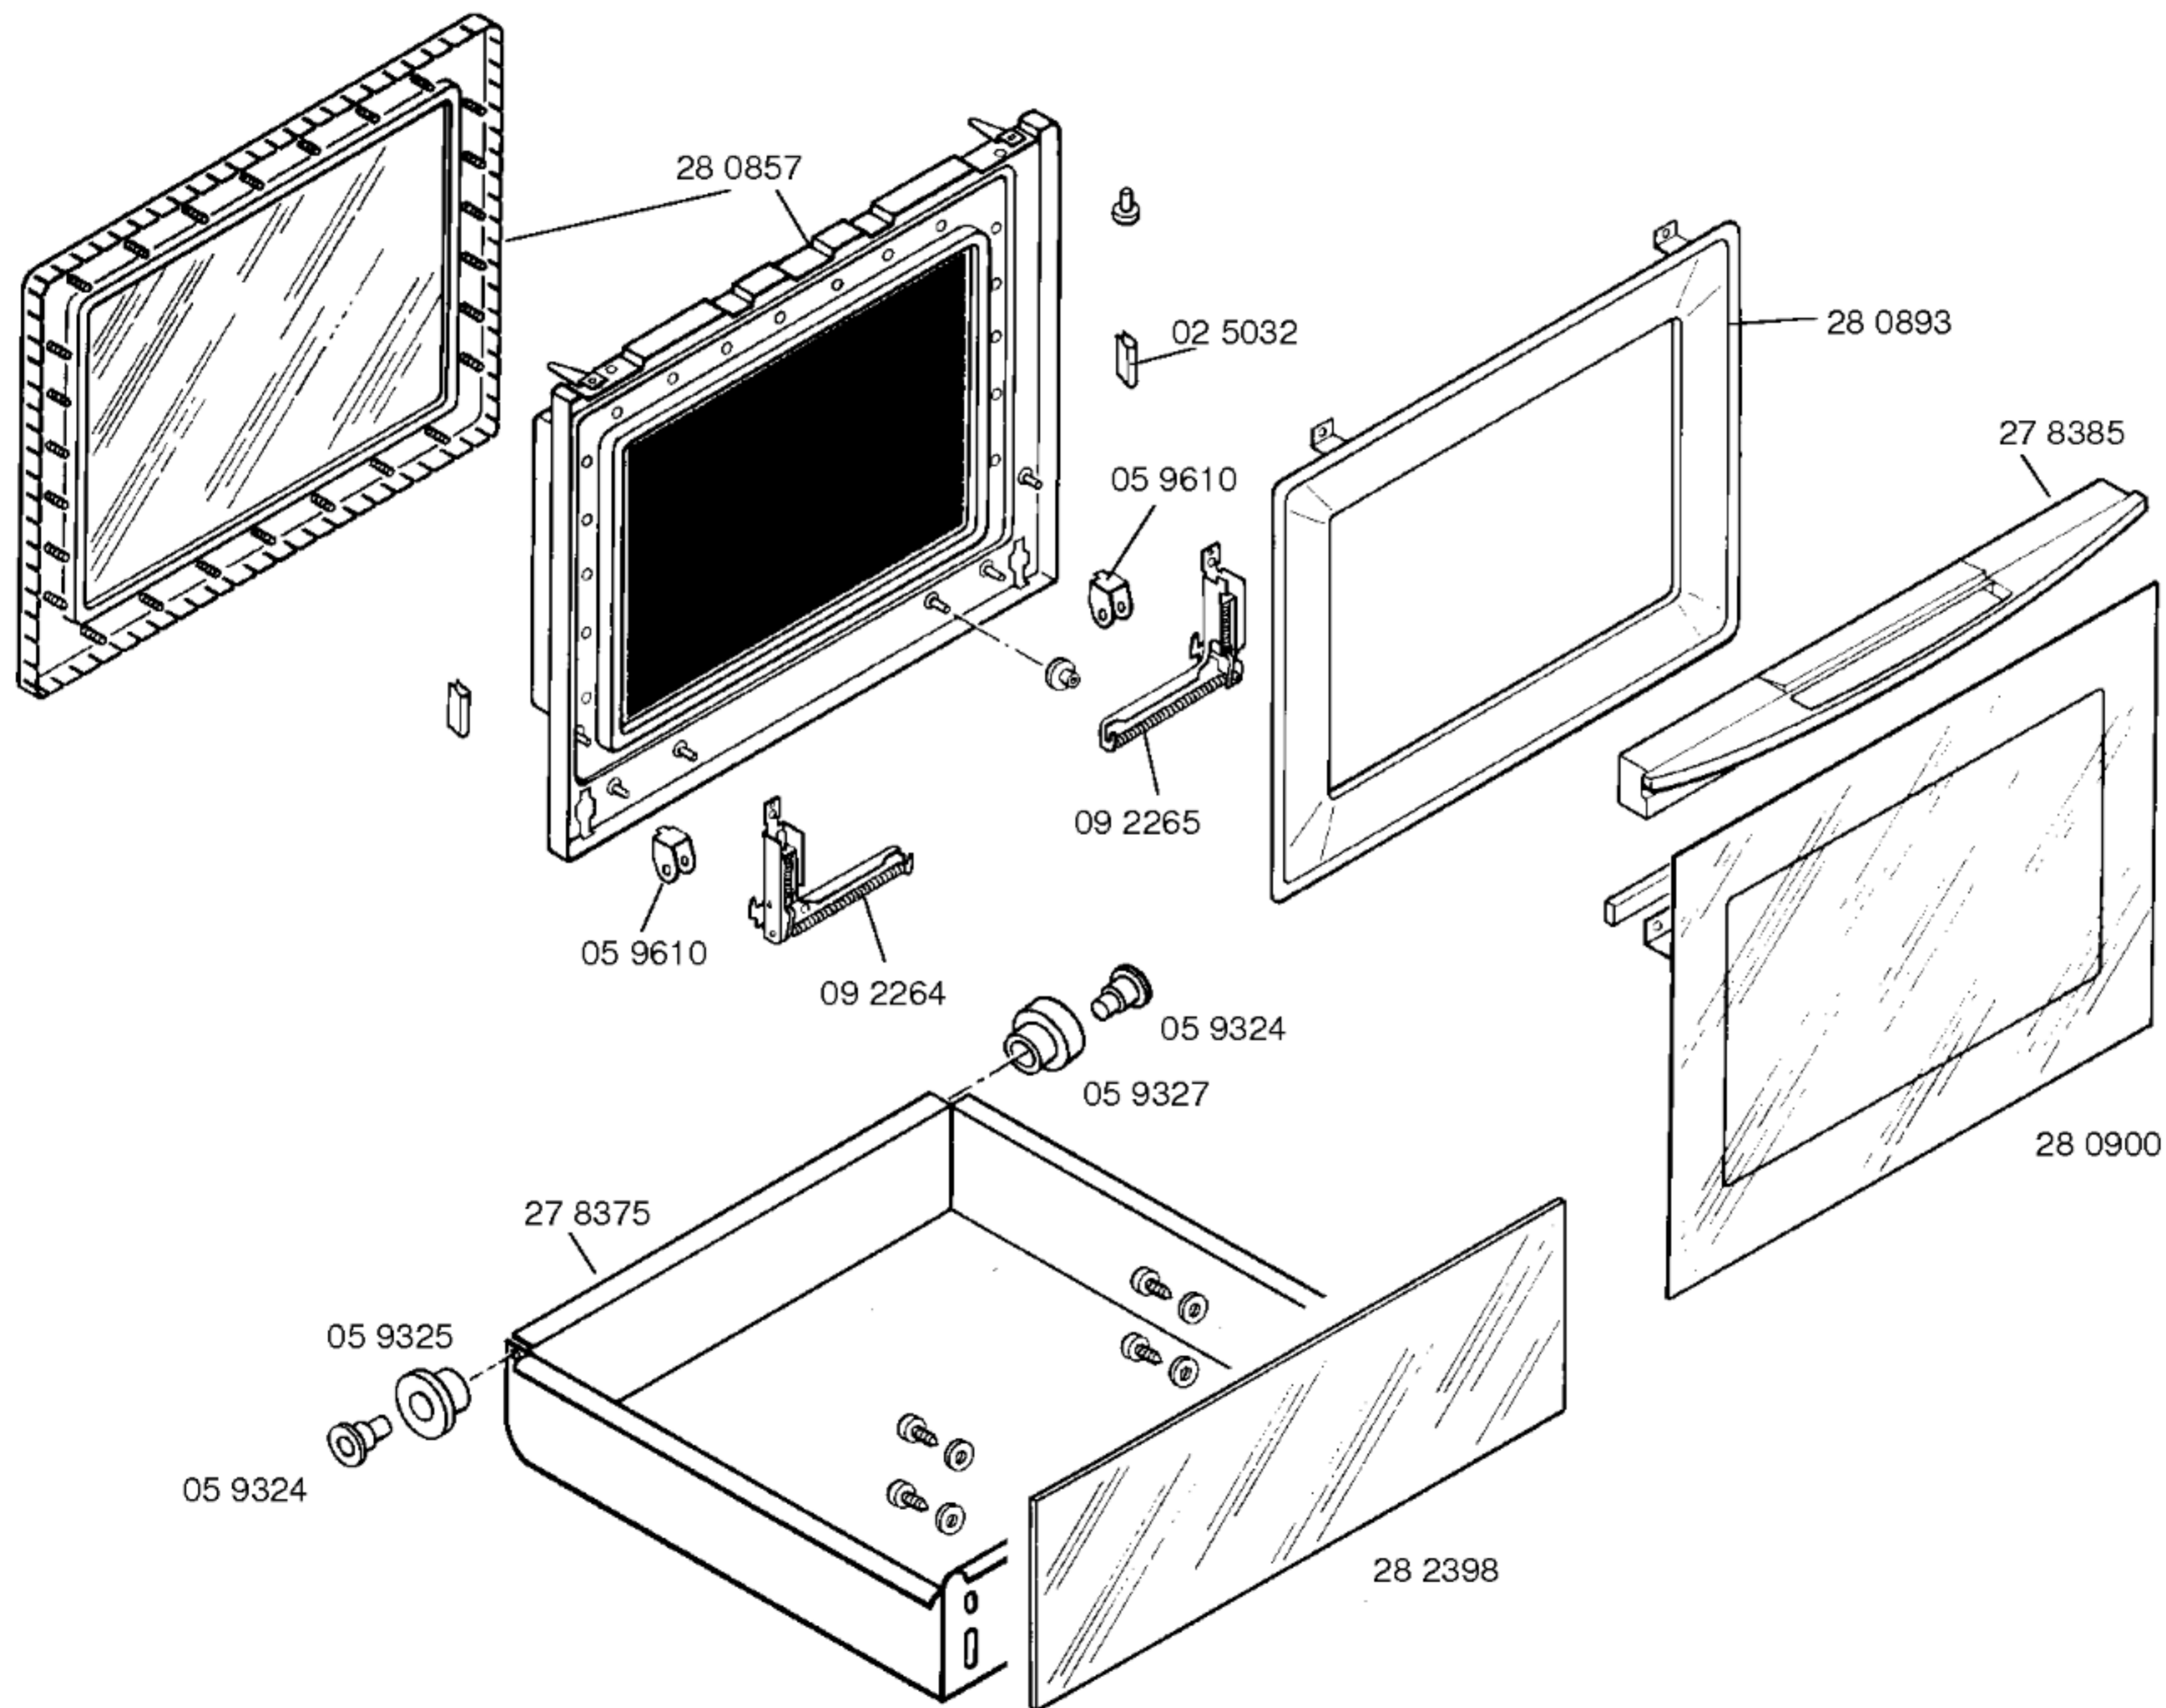

Ident - Nummern - Konstante
3740

Gebrauchsanweisung
51 5699
(D)

51 5475
Kochbuch
(D)

Zubehör:

Adaptersatz
(h = 5cm)
HEZ 40 SF

Universalpfanne
HEZ 40 UP

Backblech
emailliert
HEZ 40 BB

Kombirost
HEZ 40 KR

Montagesatz
15 3857

1) 05 9328

Ident - Nummern - Konstante
3740

- 1) 02 8633
- 2) 02 8634

20 7688

Ident - Nummern - Konstante
3740

Ident - Nummern - Konstante
3740

Ident - Nummern - Konstante
3740