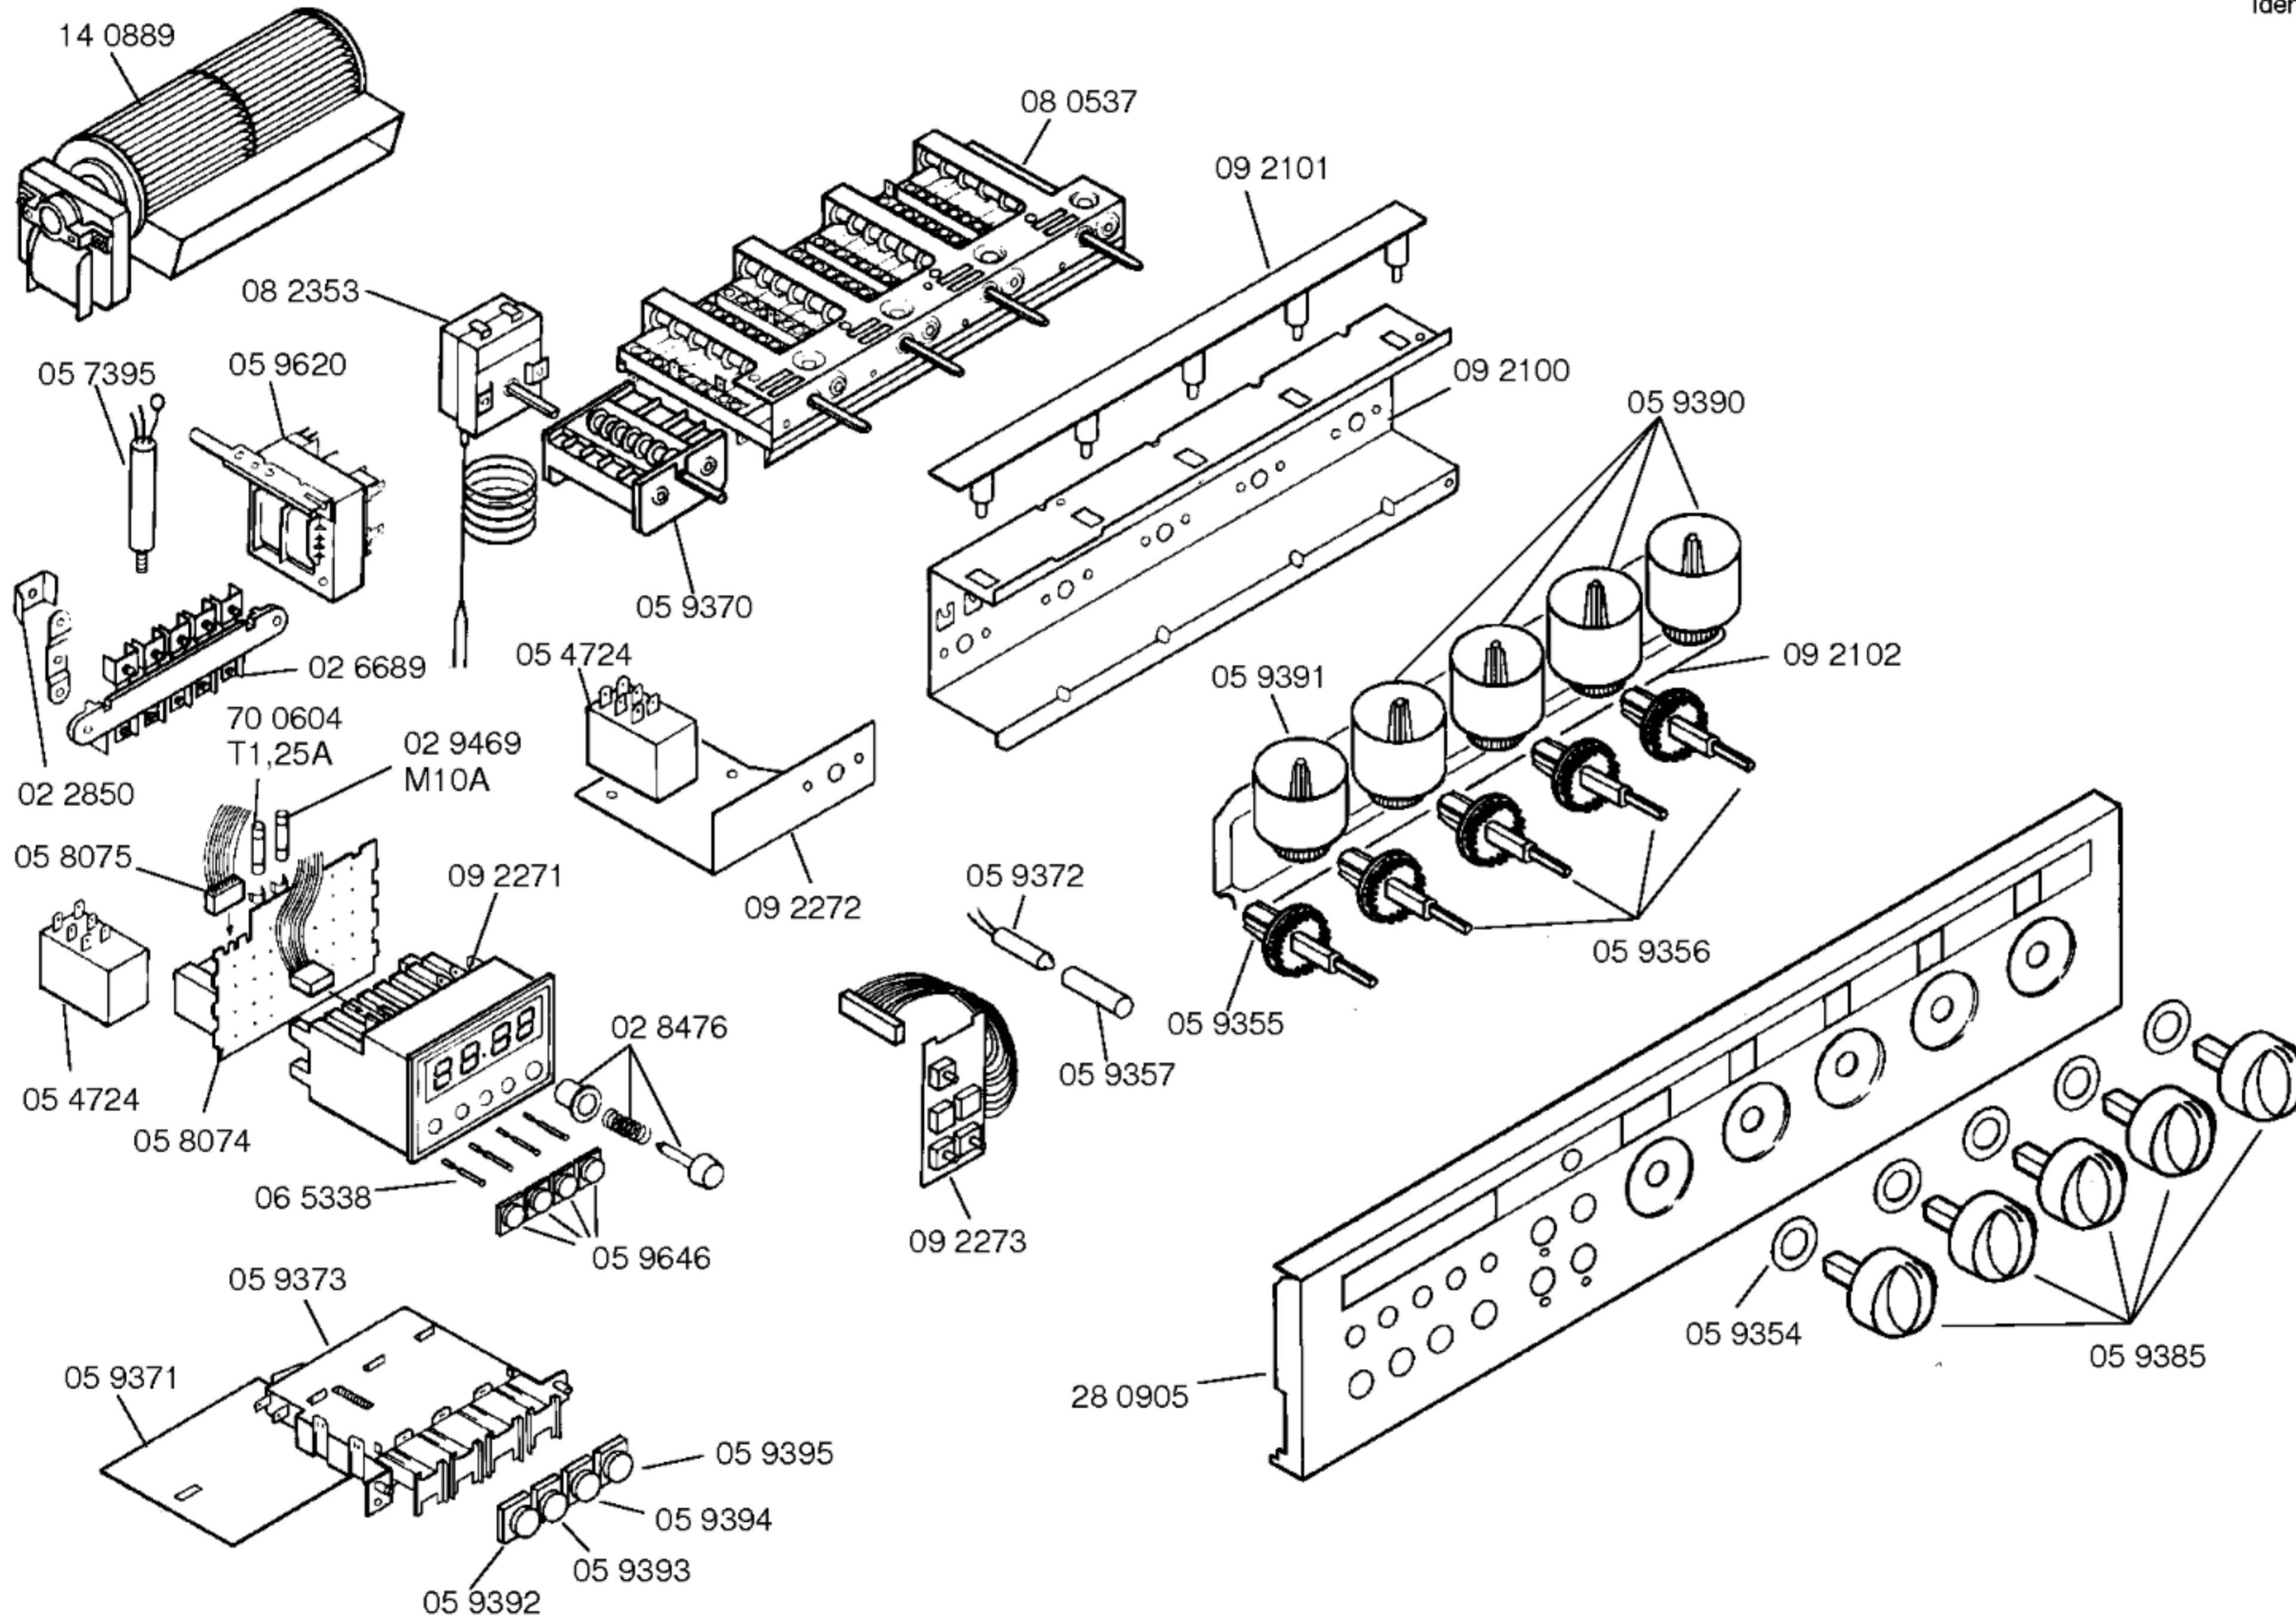

Ident - Nummern - Konstante
3740

Gebrauchsanweisung
51 5699
(D)

51 5475
Kochbuch
(D)

Zubehör:

Adaptersatz
(h = 5cm)
HEZ 40 SF

Universalpfanne
HEZ 40 UP

Backblech
emailliert
HEZ 40 BB

Kombirost
HEZ 40 KR

Montagesatz
15 3857

1) 05 9328

Ident - Nummern - Konstante
3740

- 1) 02 8633
- 2) 02 8634

20 7688

Ident - Nummern - Konstante
3740

Ident - Nummern - Konstante
3740

Ident - Nummern - Konstante
3740