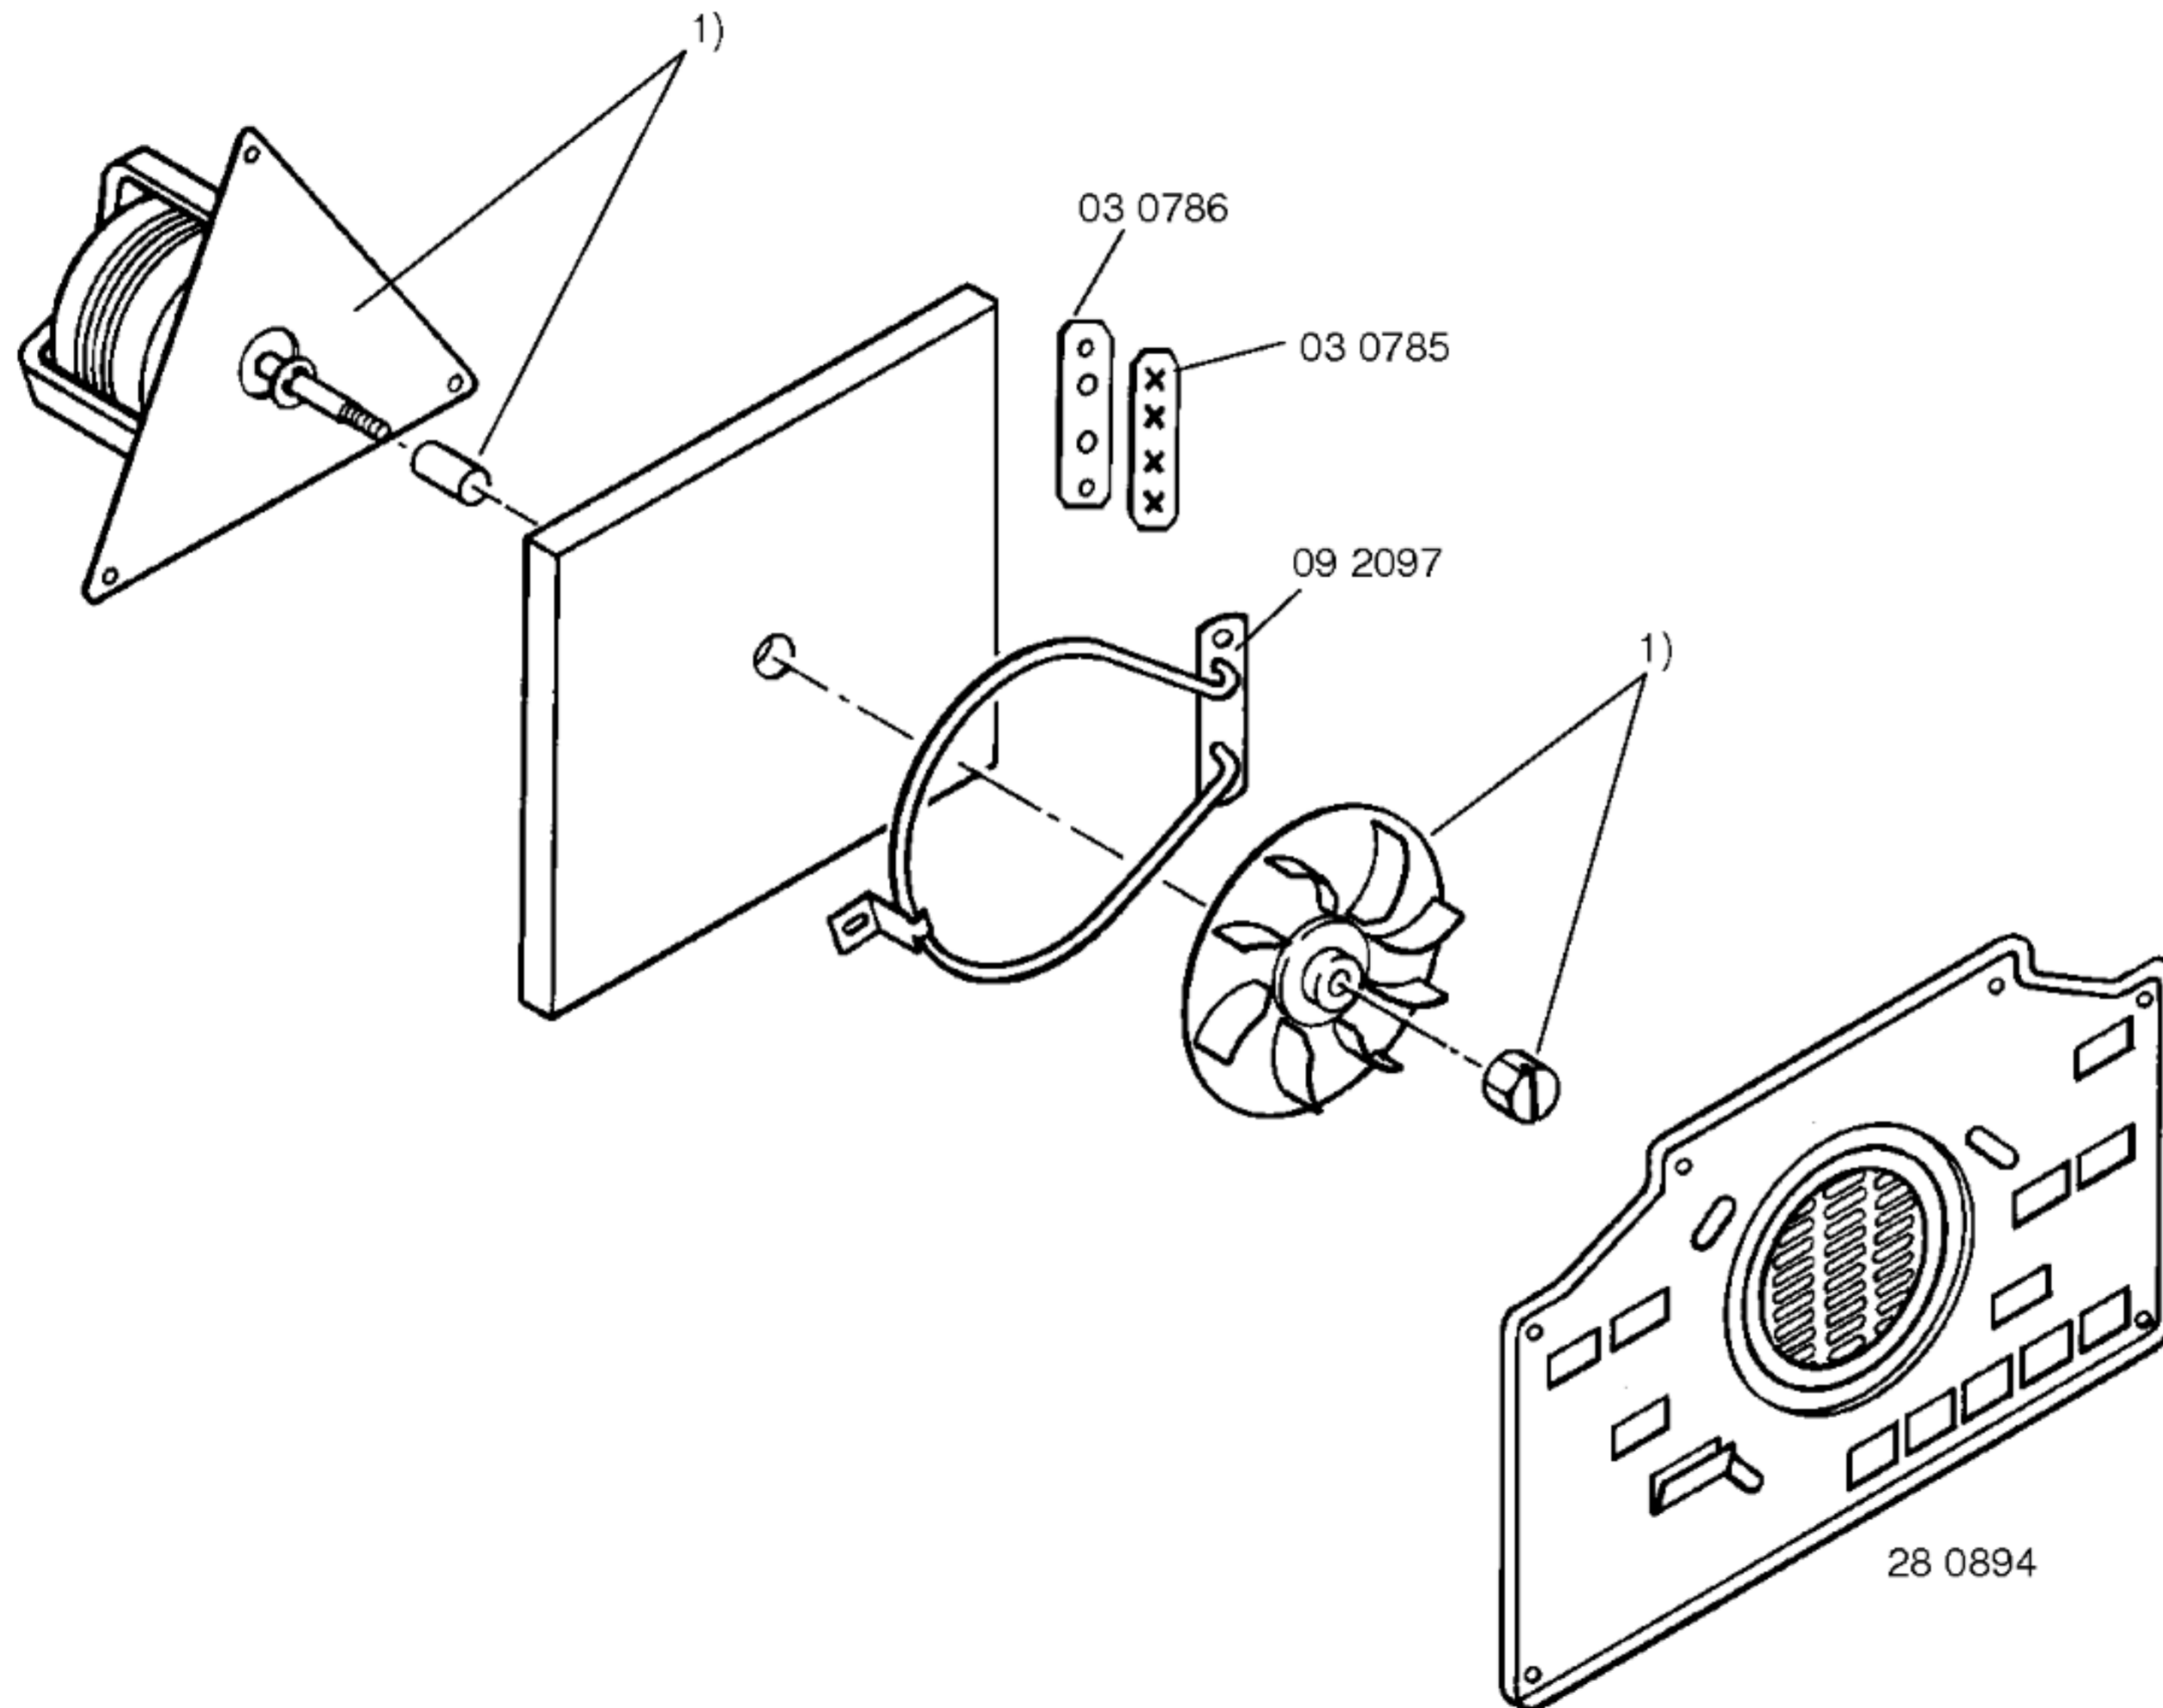

Ident - Nummern - Konstante
3740 . . . . .