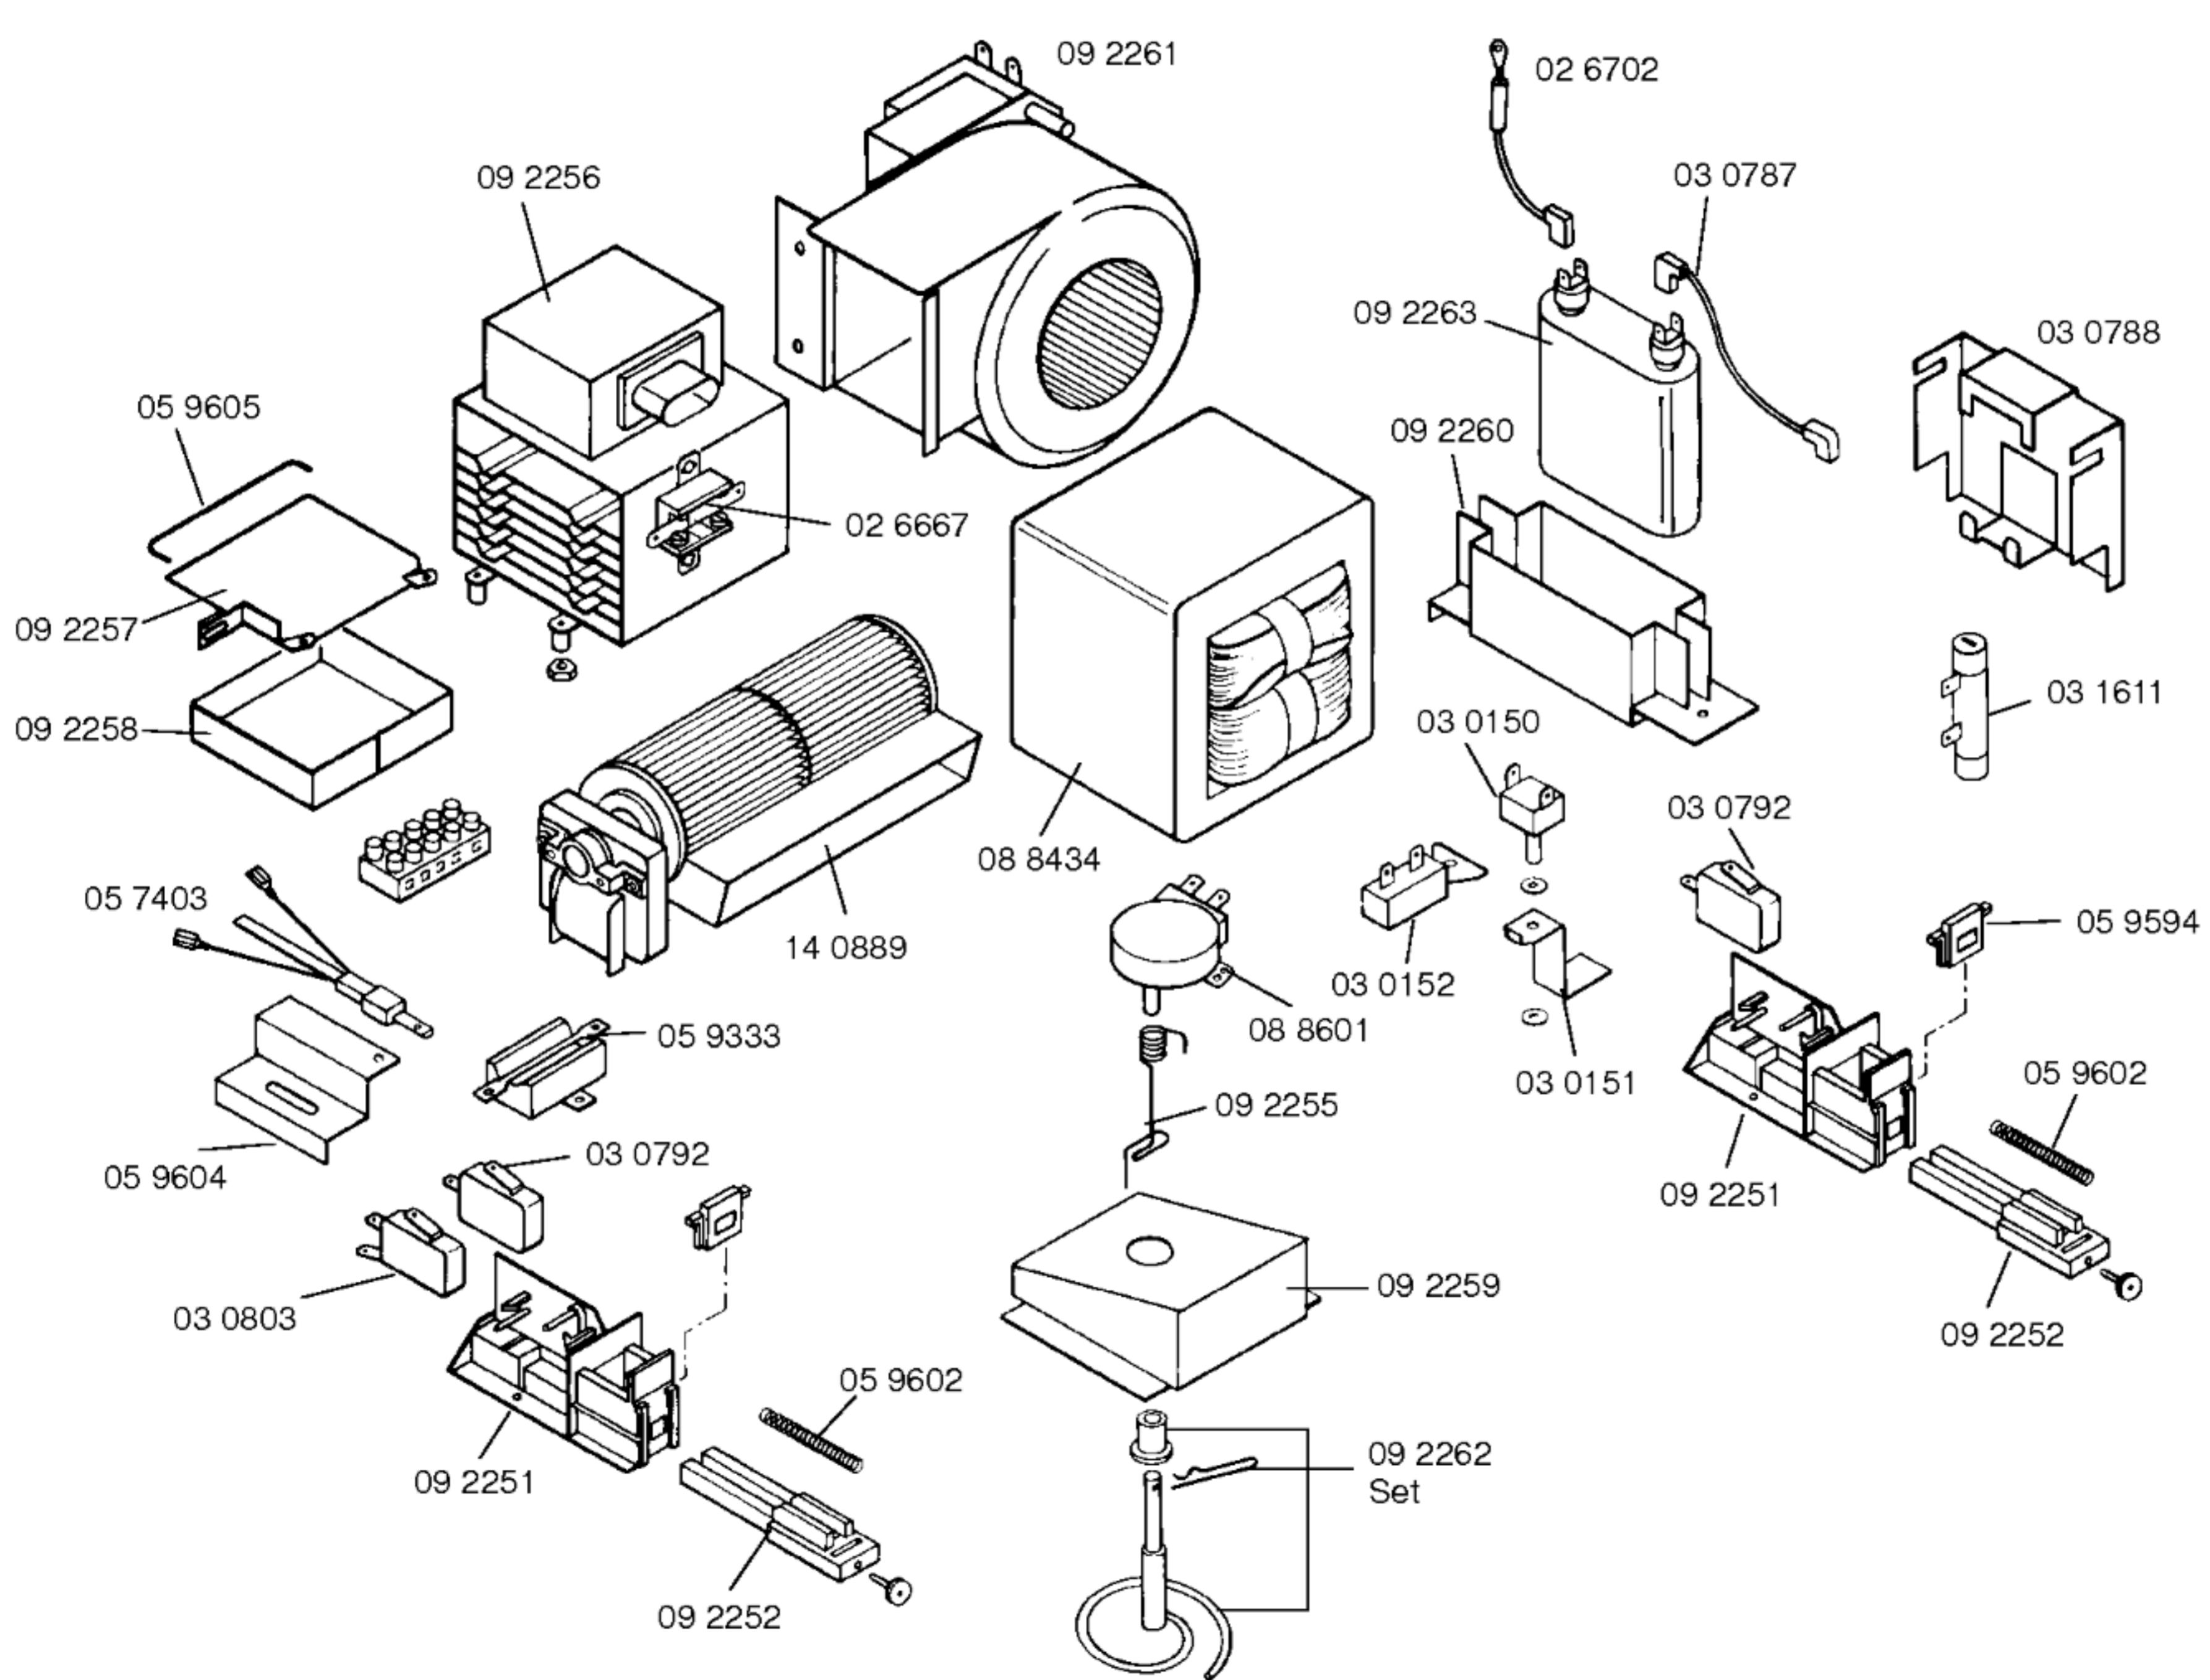

Ident - Nummern - Konstante
3740

Gebrauchsanweisung
51 5699
(D)

51 5475
Kochbuch
(D)

Zubehör:

Adaptersatz
(h = 5cm)
HEZ 40 SF

Universalpfanne
HEZ 40 UP

Backblech
emailliert
HEZ 40 BB

Kombirost
HEZ 40 KR

Montagesatz
15 3857

1) 05 9328

Ident - Nummern - Konstante
3740

- 1) 02 8633
- 2) 02 8634

20 7688

Ident - Nummern - Konstante
3740

Ident - Nummern - Konstante
3740

Ident - Nummern - Konstante
3740