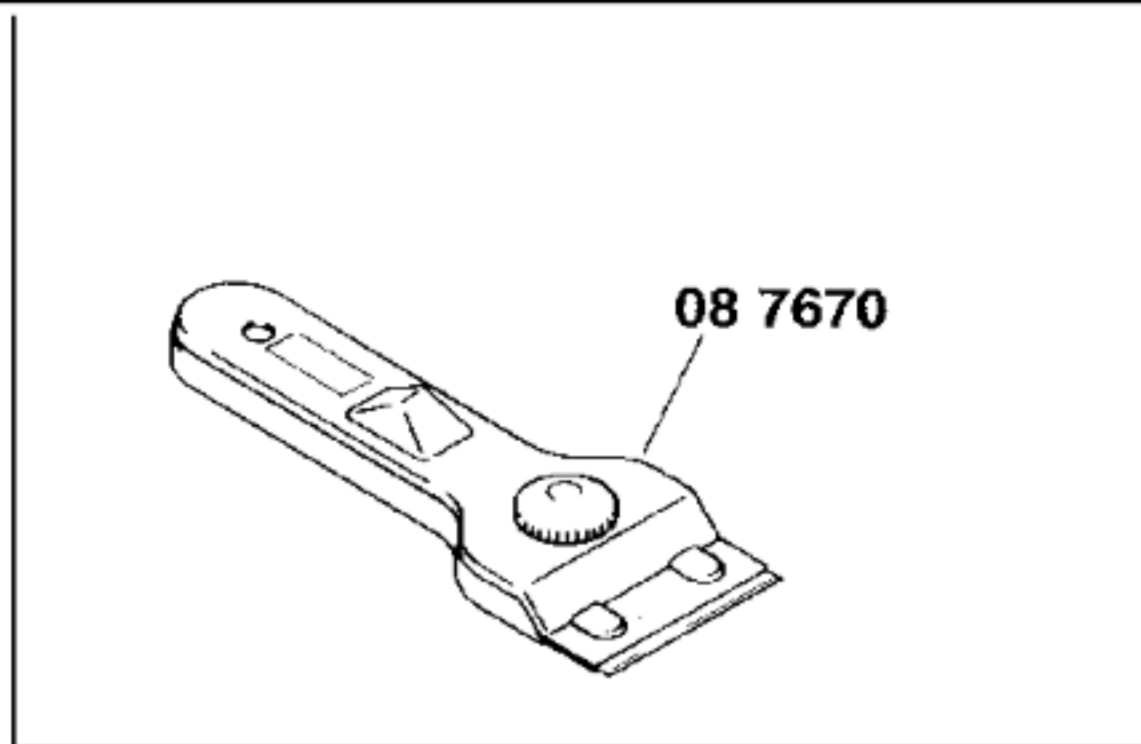

Ident - Nummern - Konstante
3740

Gebrauchsanweisung
51 5699
(D)

51 5475
Kochbuch
(D)

Zubehör:

Adaptersatz
(h = 5cm)
HEZ 40 SF

Universalpfanne
HEZ 40 UP

Backblech
emailliert
HEZ 40 BB

Kombirost
HEZ 40 KR

Montagesatz
15 3857

1) 05 9328

Ident - Nummern - Konstante
3740

- 1) 02 8633
- 2) 02 8634

20 7688

Ident - Nummern - Konstante
3740

Ident - Nummern - Konstante
3740

Ident - Nummern - Konstante
3740