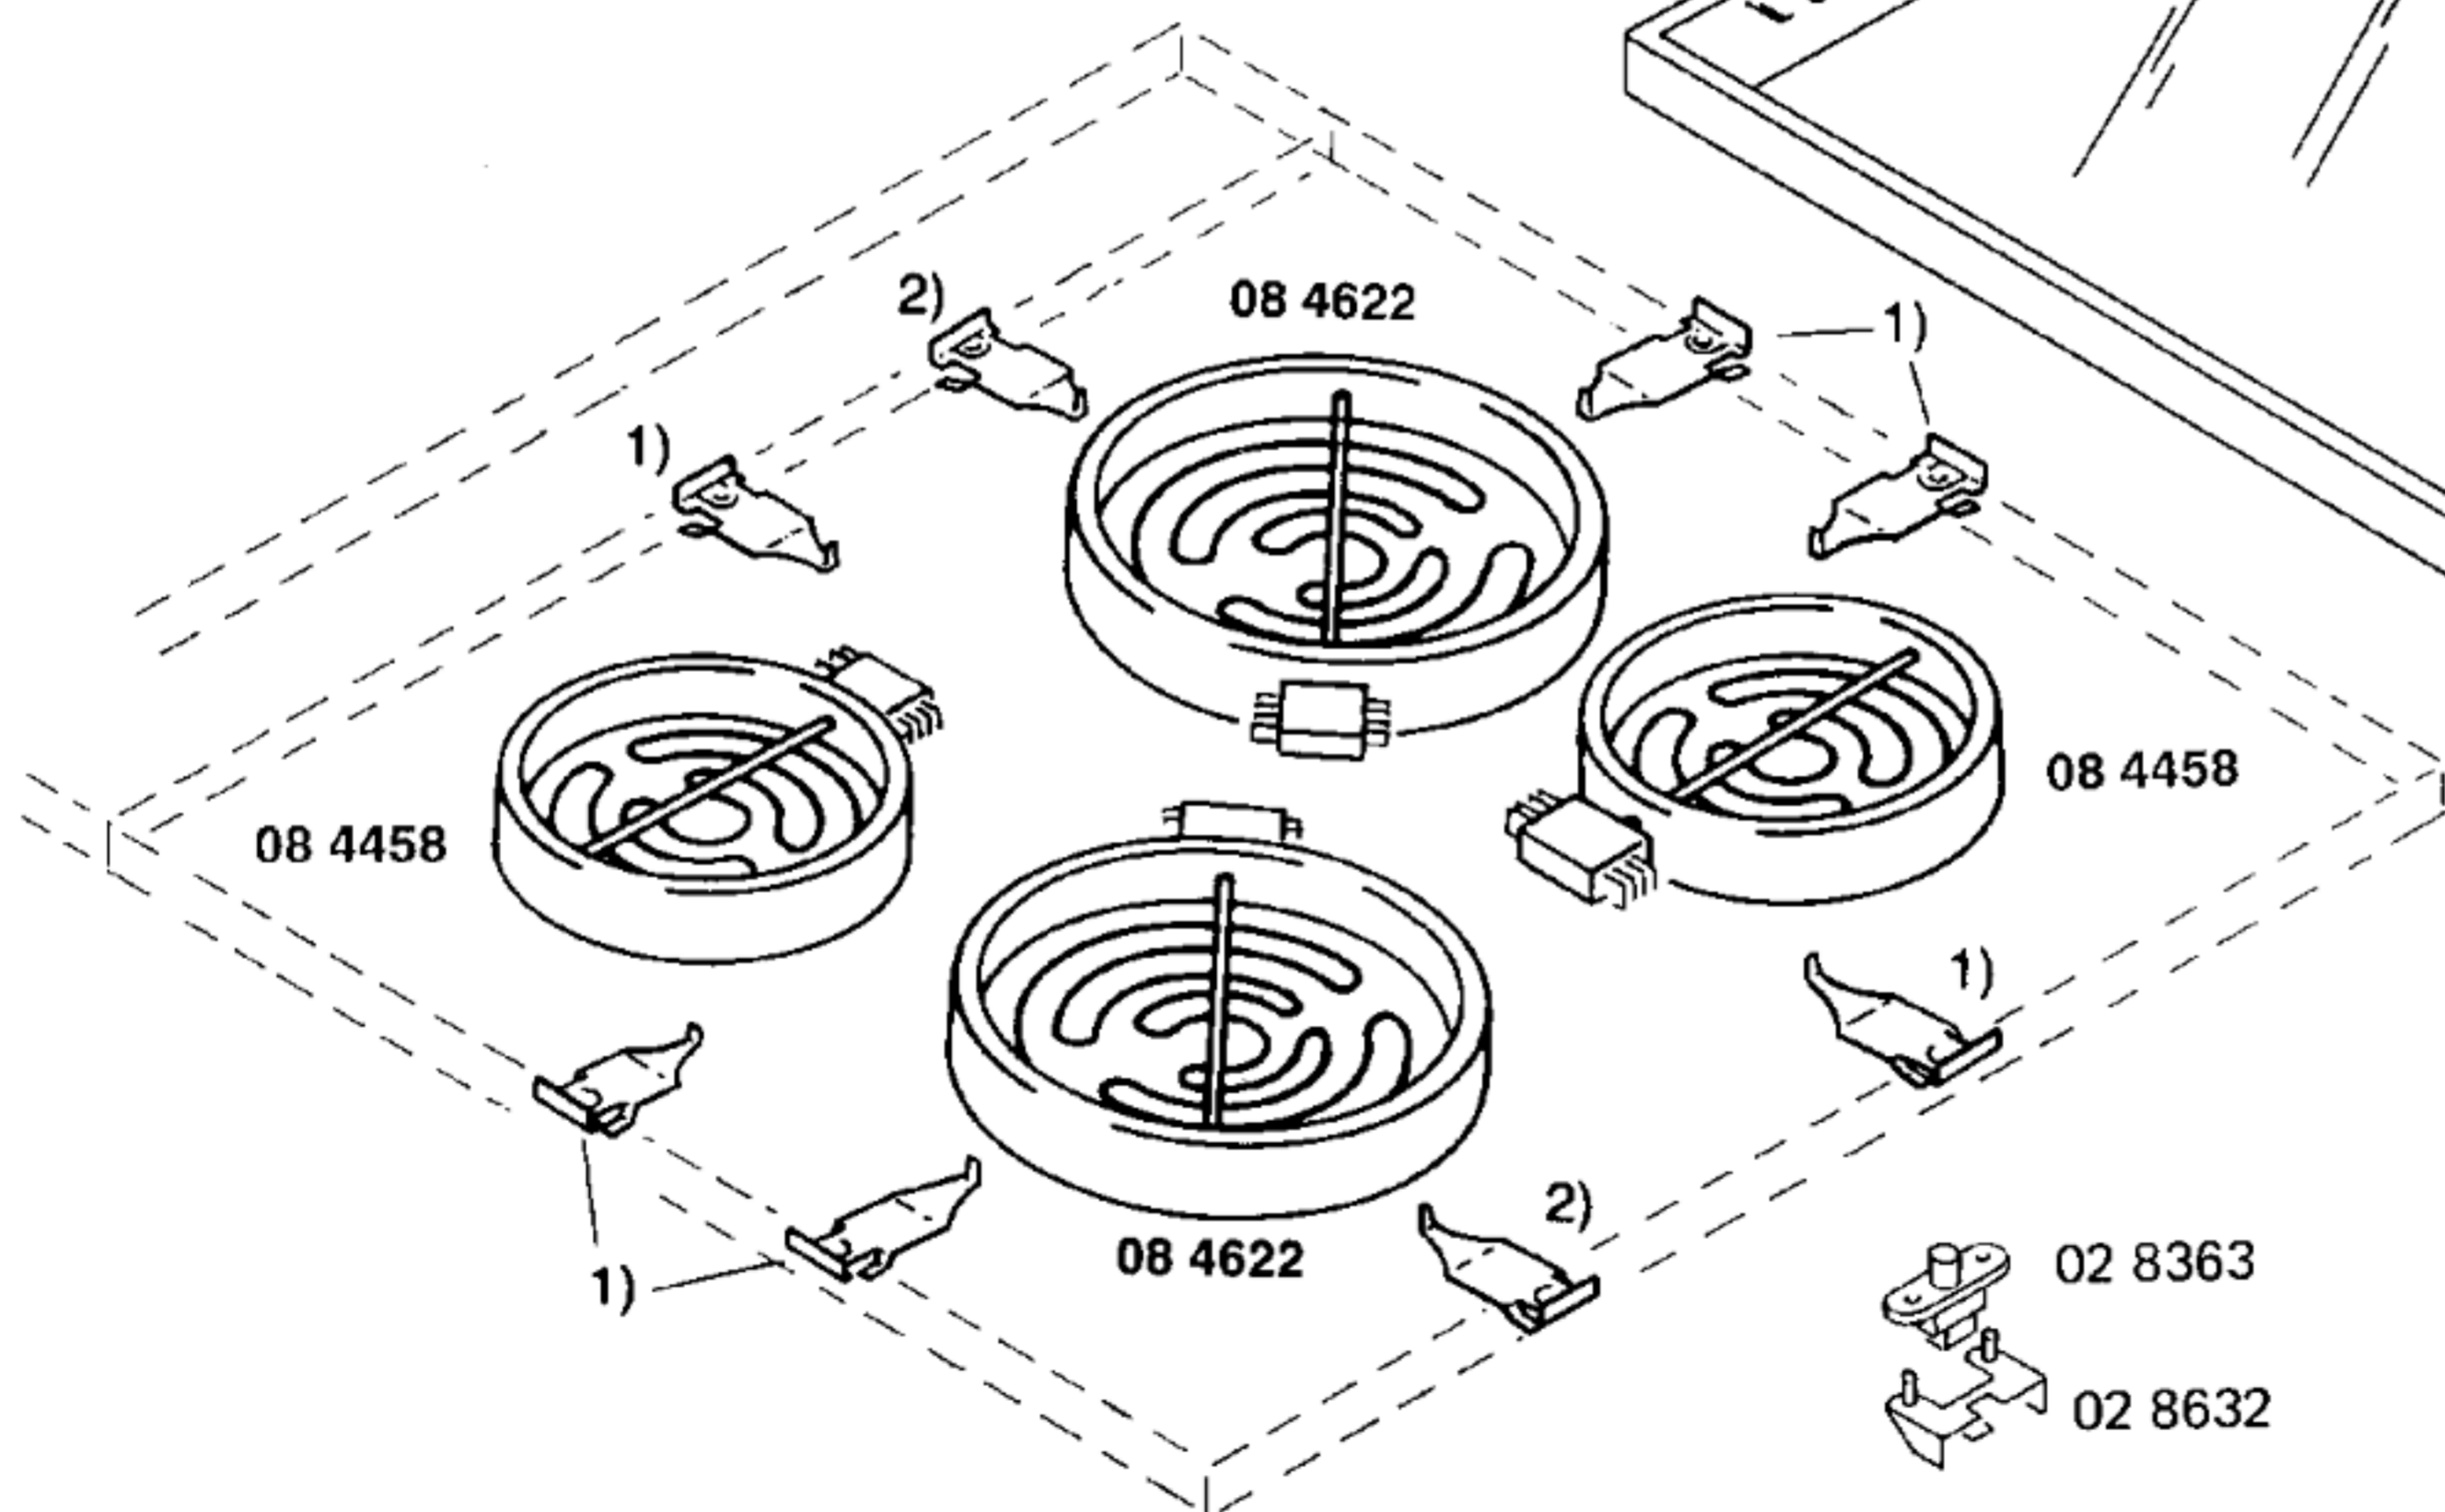

Ident - Nummern - Konstante
3740

Gebrauchsanweisung
51 5699
(D)

51 5475
Kochbuch
(D)

Zubehör:

Adaptersatz
(h = 5cm)
HEZ 40 SF

Universalpfanne
HEZ 40 UP

Backblech
emailliert
HEZ 40 BB

Kombirost
HEZ 40 KR

Montagesatz
15 3857

1) 05 9328

Ident - Nummern - Konstante
3740

- 1) 02 8633
- 2) 02 8634

20 7688

Ident - Nummern - Konstante
3740

Ident - Nummern - Konstante
3740

Ident - Nummern - Konstante
3740