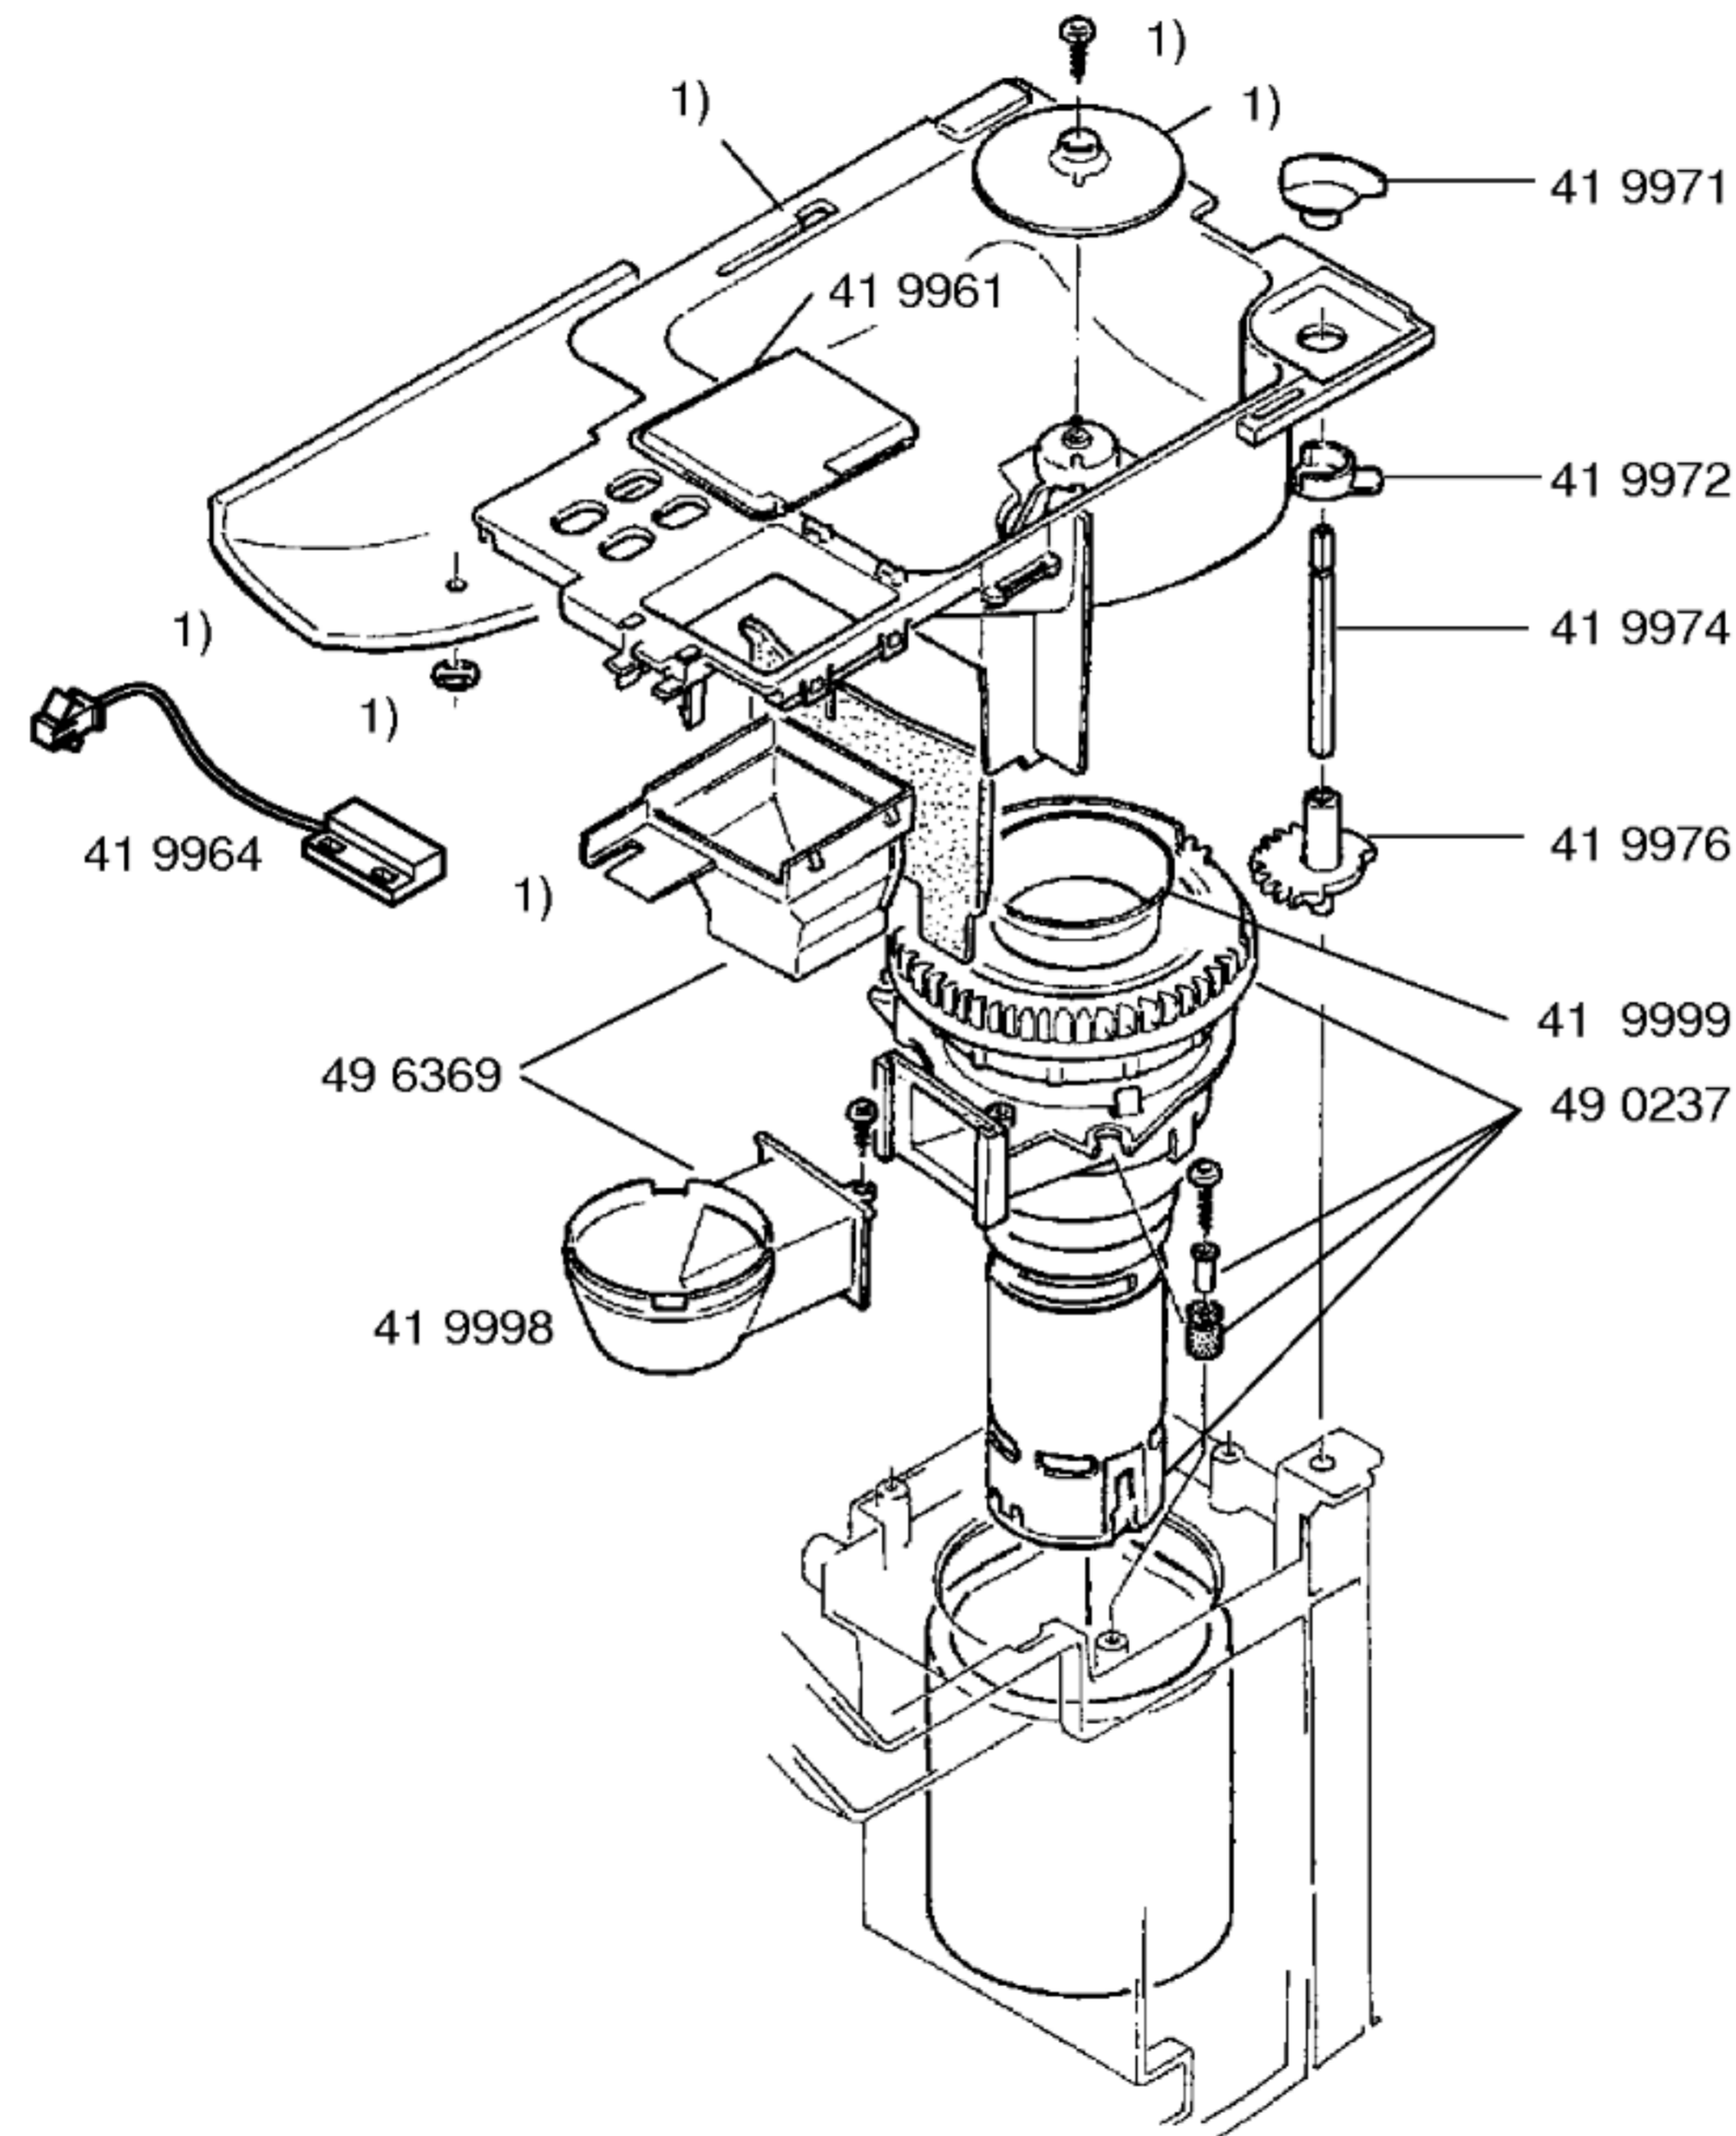

Zubehör:
 Wasserfilter
 46 1732

Kaffee
 Leone Super Crema
 1 kg Bohnen
 46 1642
 Leone Oro
 1 kg Bohnen
 46 1643

1) 41 9948

1) 41 9948

- 1) 41 9948
- 2) 41 9958

- 1) 41 9948
- 2) 420936

- 1) 41 9948
- 2) 42 0936
- 3) 41 9989

1) 49 0247

3) 41 9967