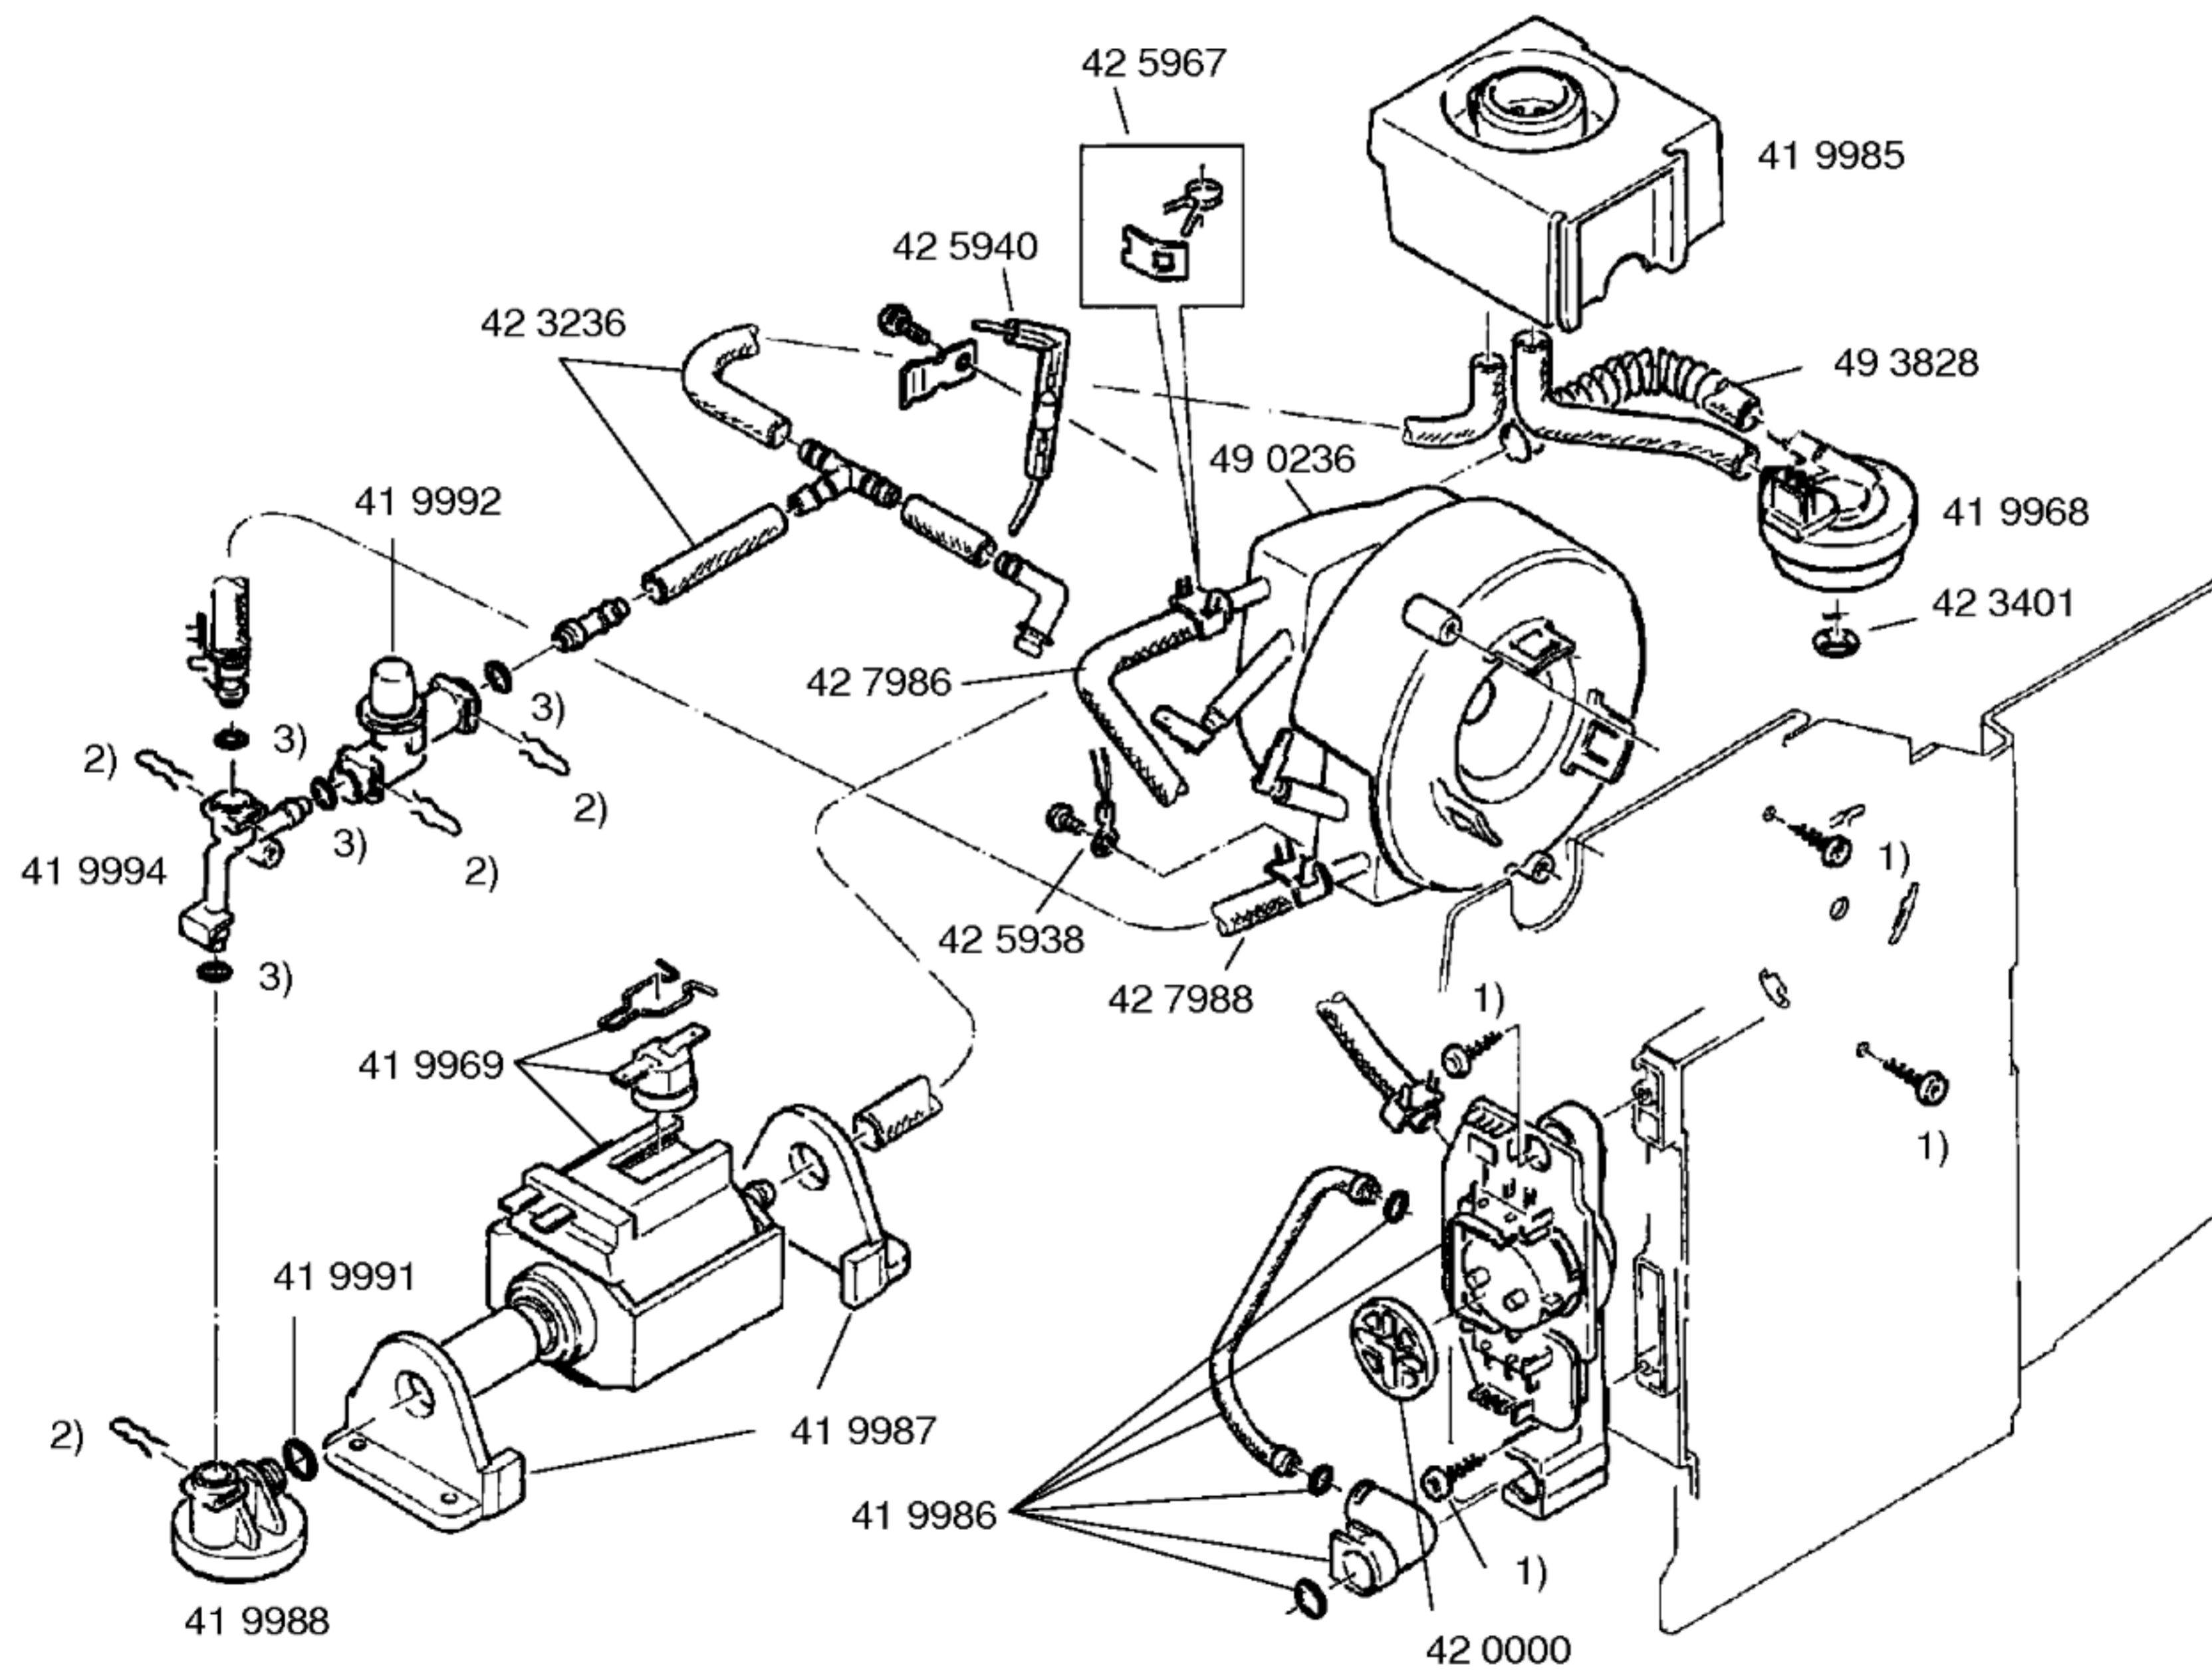

Zubehör:
 Wasserfilter
 46 1732

Kaffee
 Leone Super Crema
 1 kg Bohnen
 46 1642
 Leone Oro
 1 kg Bohnen
 46 1643

1) 41 9948

1) 41 9948

- 1) 41 9948
- 2) 41 9958

- 1) 41 9948
- 2) 420936

- 1) 41 9948
- 2) 42 0936
- 3) 41 9989

1) 49 0247

3) 41 9967