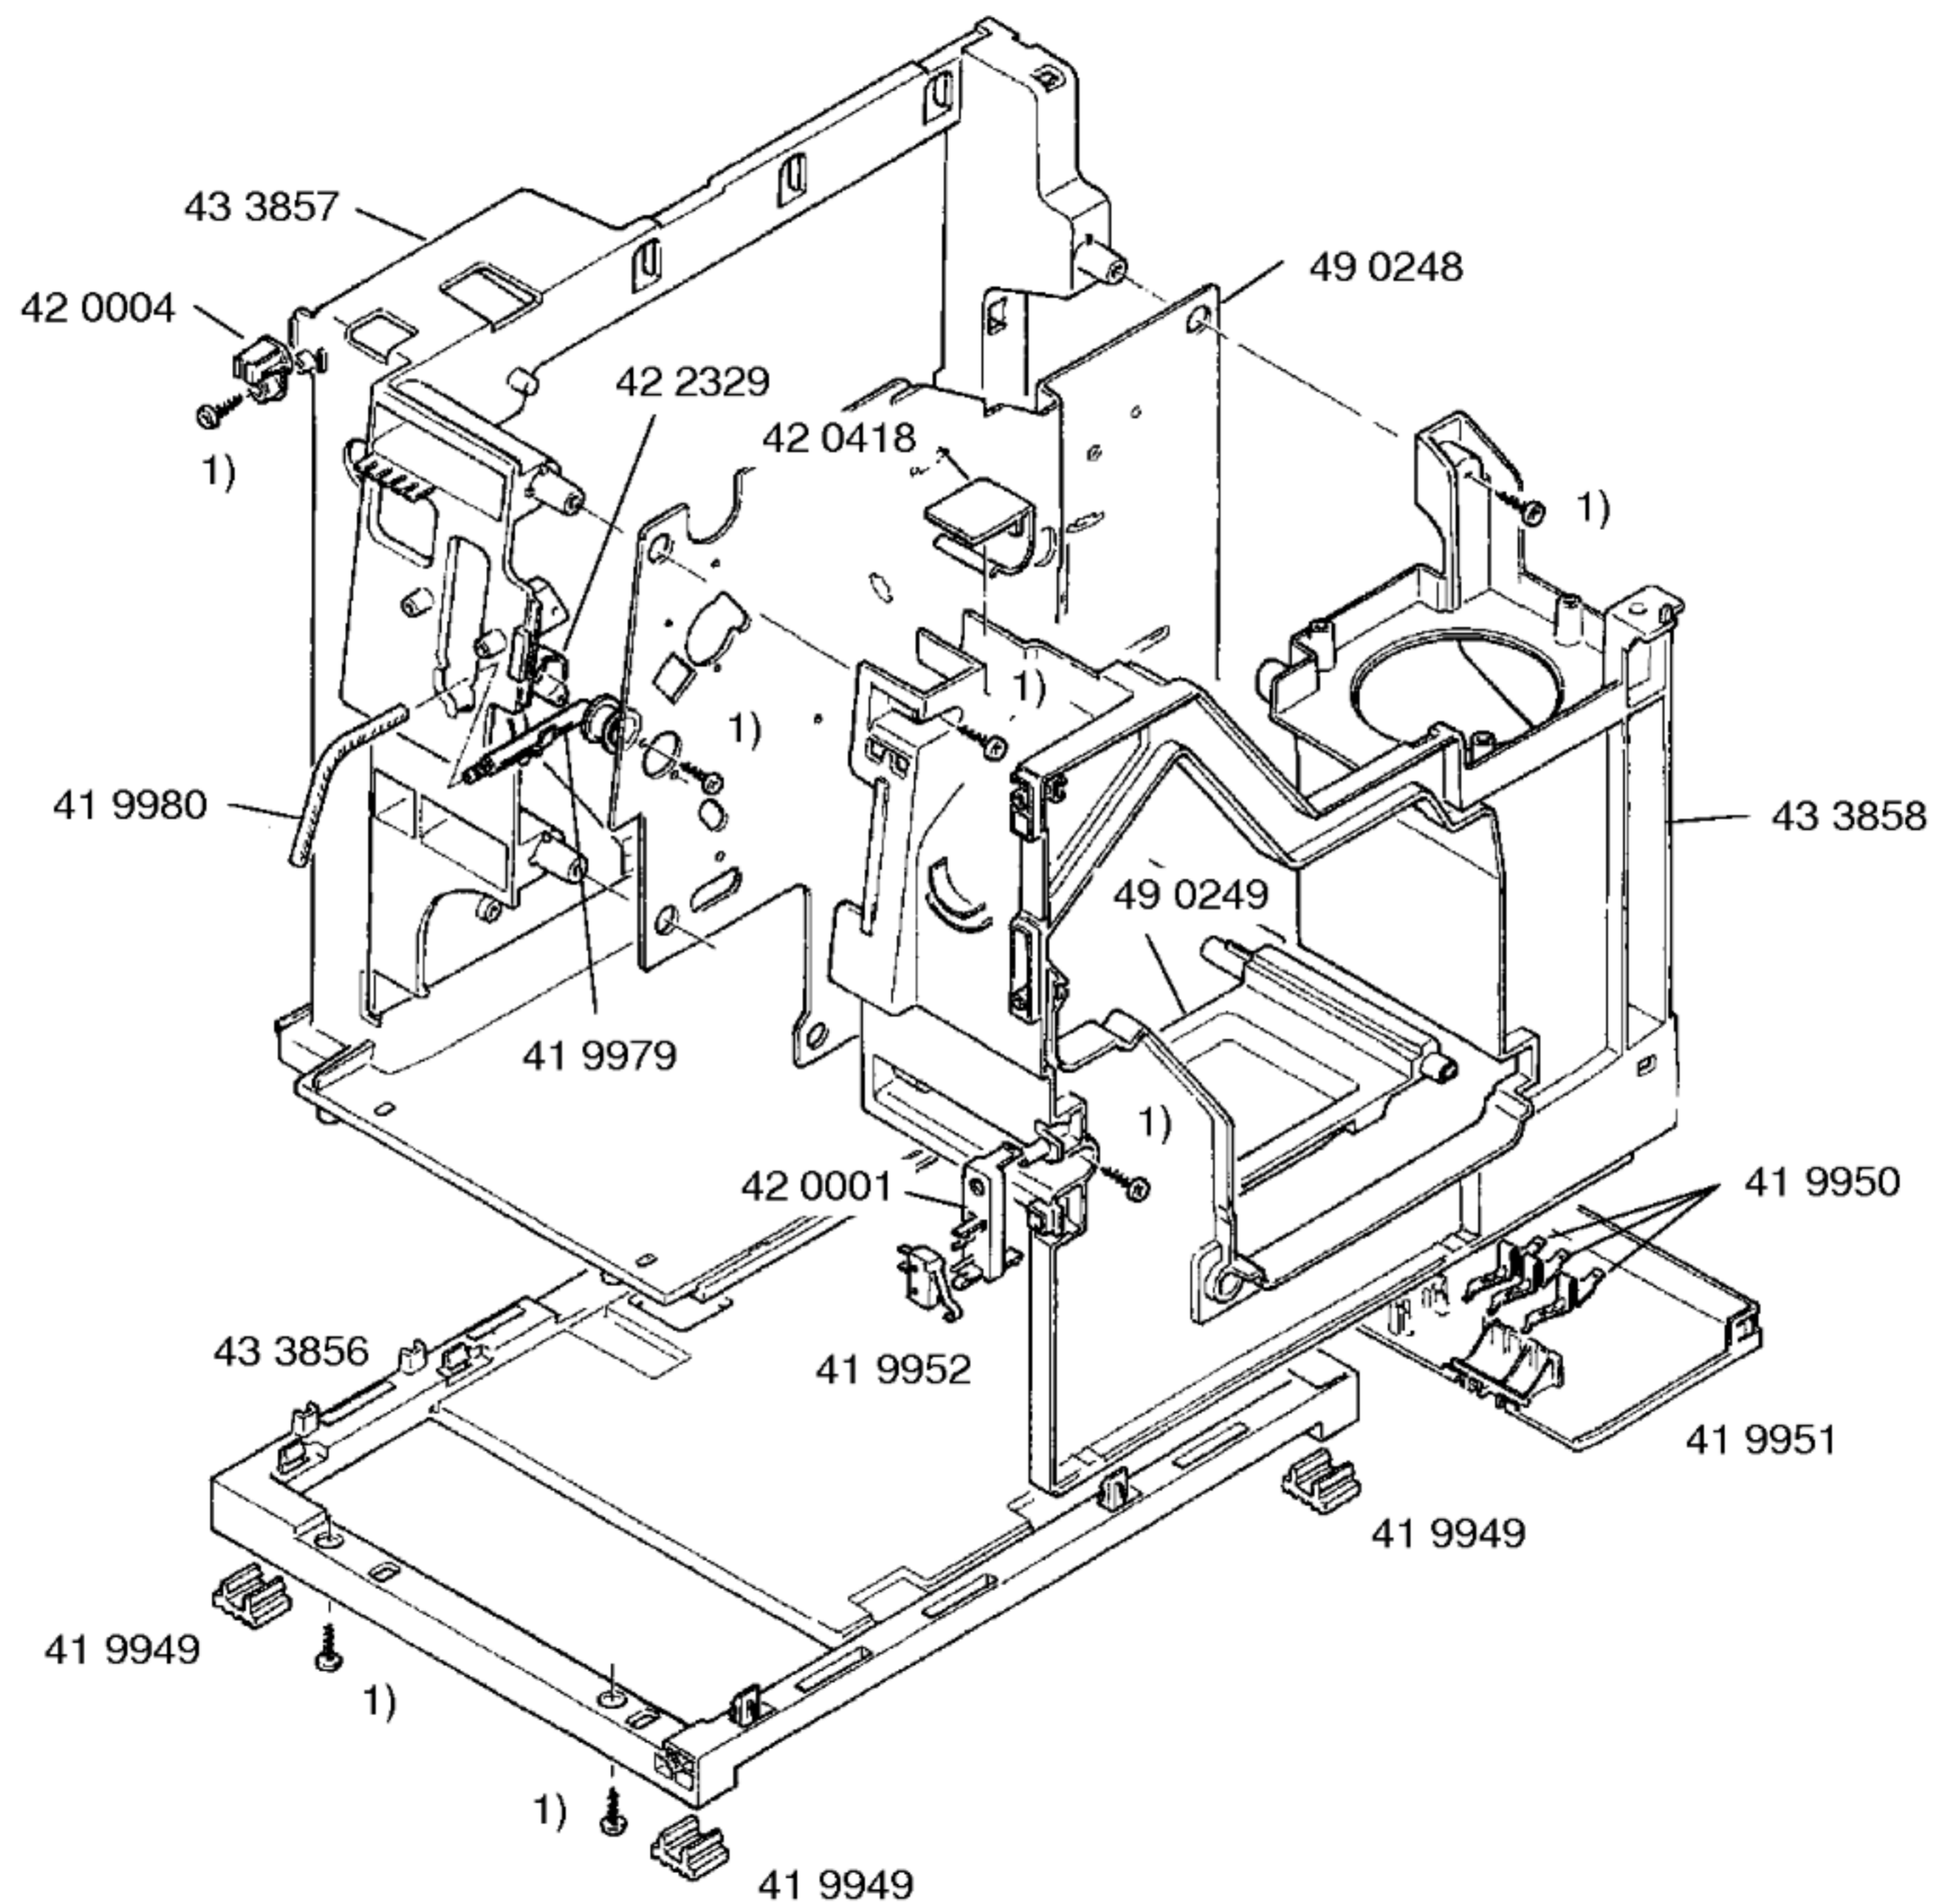

Gebrauchsanweisung
 58 4135
 (de, en, fr, it, nl, tr, es, ru, pl)
 58 4792
 (pt, el, hu, bg, ar, sv, no, fi,
 da)

Kurzanleitung
 58 6352
 (de, en)

Entkalker, flüssig
 31 0451
 Silikonfett
 31 0574
 Reinigertabletten
 31 0575
 Teststreifen
 Wasserhärte
 05 6317

Zubehör:
 Wasserfilter
 46 1732

Kaffee
 Leone Super Crema
 1 kg Bohnen
 46 1642
 Leone Oro
 1 kg Bohnen
 46 1643

1) 41 9948

1) 41 9948

- 1) 41 9948
- 2) 41 9958

- 1) 41 9948
- 2) 420936

- 1) 41 9948
- 2) 42 0936
- 3) 41 9989

1) 49 0247

3) 41 9967