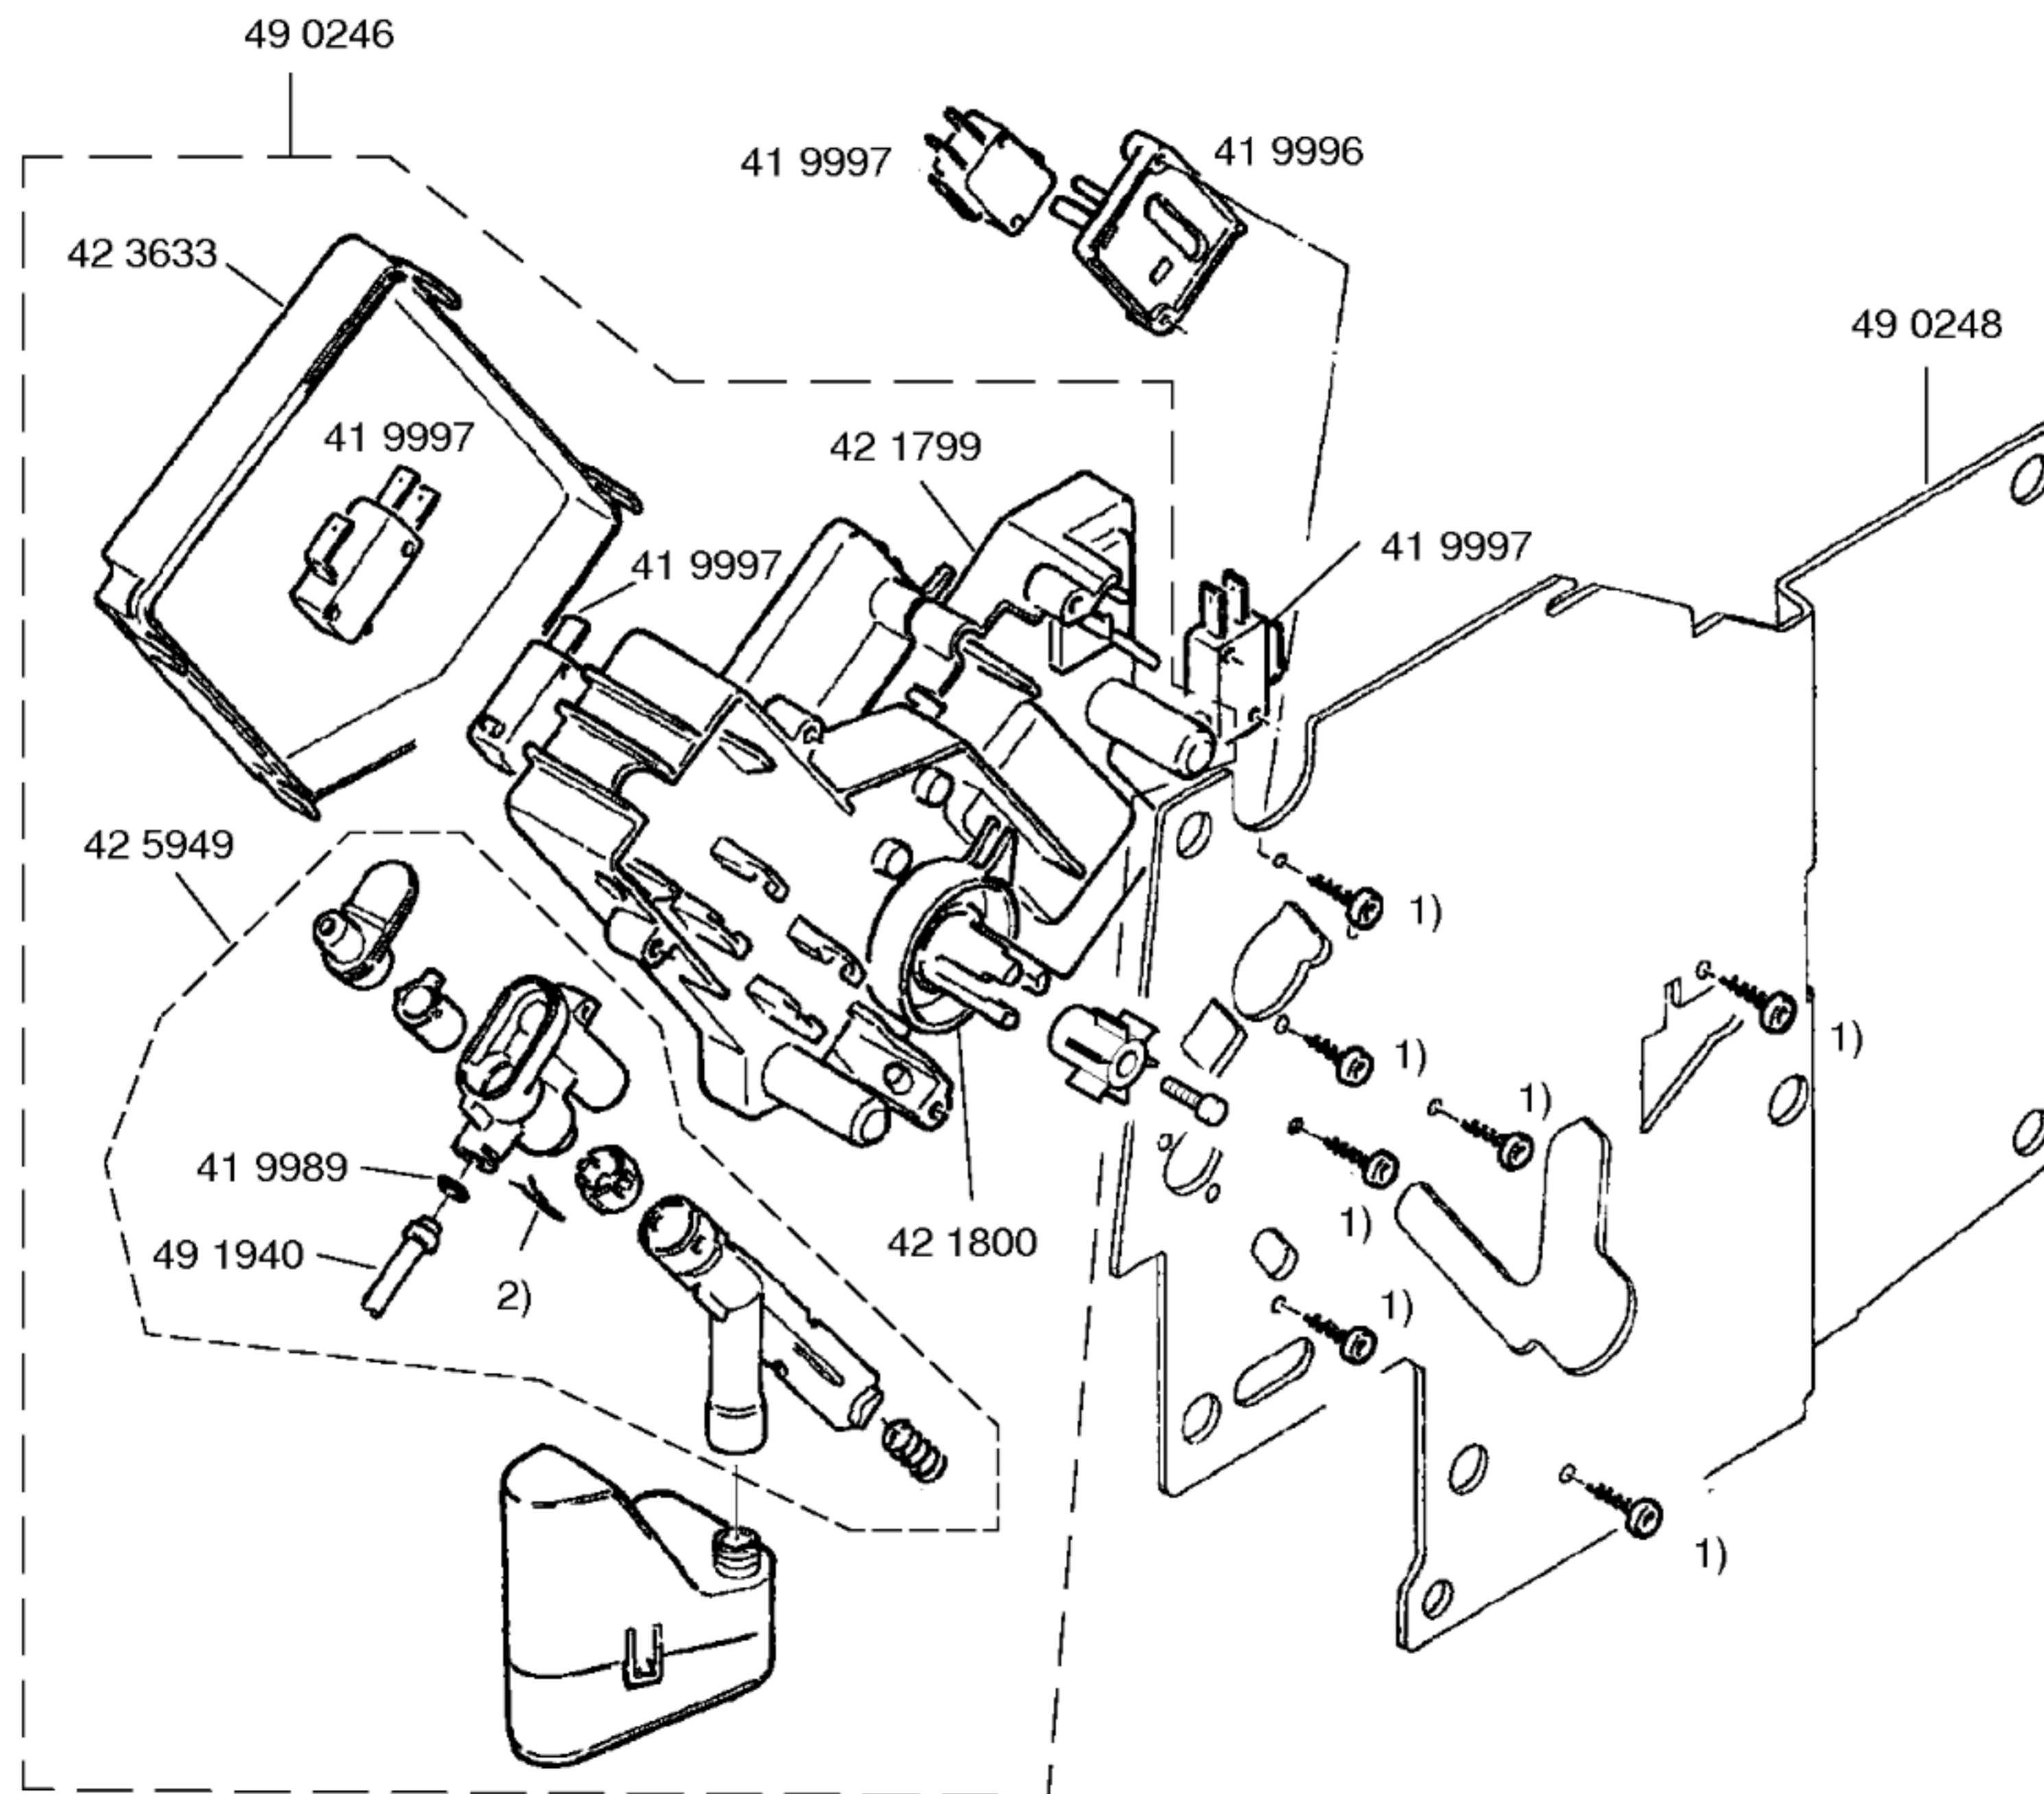

Gebrauchsanweisung
 58 4135
 (de, en, fr, it, nl, tr, es, ru, pl)
 58 4792
 (pt, el, hu, bg, ar, sv, no, fi,
 da)

Kurzanleitung
 58 6352
 (de, en)

Entkalker, flüssig
 31 0451
 Silikonfett
 31 0574
 Reinigertabletten
 31 0575
 Teststreifen
 Wasserhärte
 05 6317

Zubehör:
 Wasserfilter
 46 1732

Kaffee
 Leone Super Crema
 1 kg Bohnen
 46 1642
 Leone Oro
 1 kg Bohnen
 46 1643

1) 41 9948

1) 41 9948

- 1) 41 9948
- 2) 41 9958

- 1) 41 9948
- 2) 420936

- 1) 41 9948
- 2) 42 0936
- 3) 41 9989

1) 49 0247

3) 41 9967