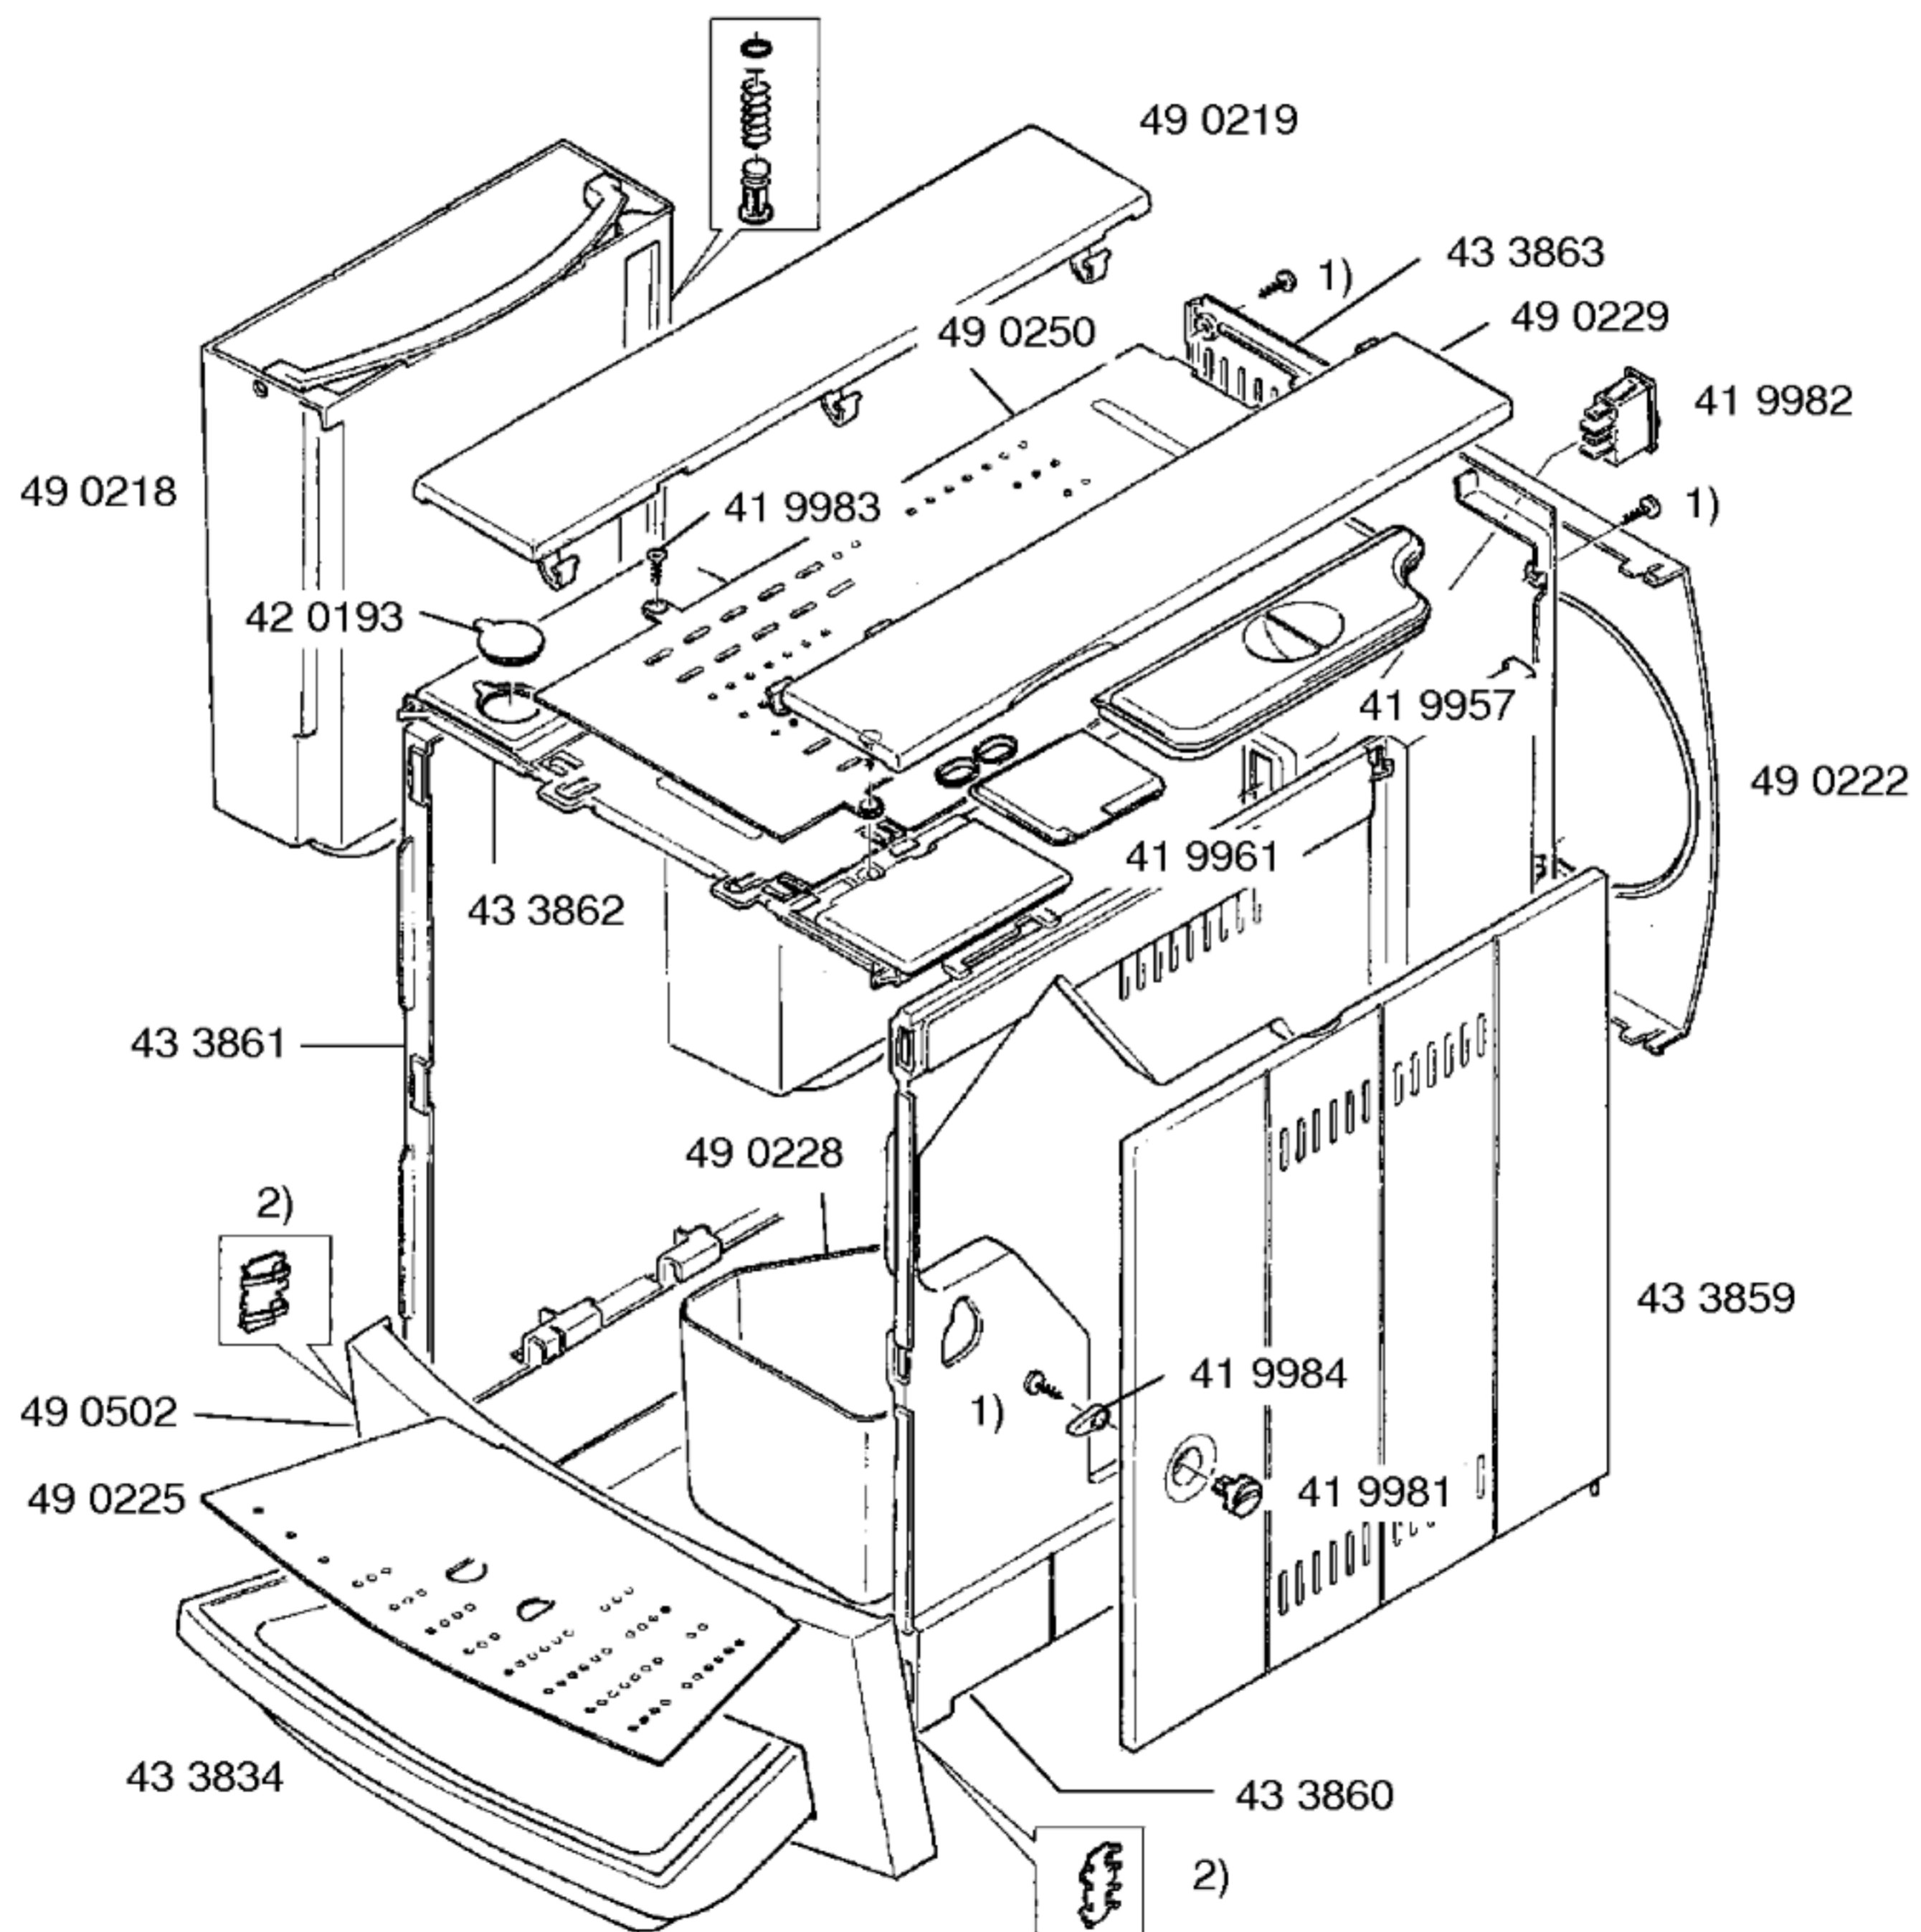

Gebrauchsanweisung
 58 4135
 (de, en, fr, it, nl, tr, es, ru, pl)
 58 4792
 (pt, el, hu, bg, ar, sv, no, fi,
 da)

Kurzanleitung
 58 6352
 (de, en)

Entkalker, flüssig
 31 0451
 Silikonfett
 31 0574
 Reinigertabletten
 31 0575
 Teststreifen
 Wasserhärte
 05 6317

Zubehör:
 Wasserfilter
 46 1732

Kaffee
 Leone Super Crema
 1 kg Bohnen
 46 1642
 Leone Oro
 1 kg Bohnen
 46 1643

1) 41 9948

1) 41 9948

- 1) 41 9948
- 2) 41 9958

- 1) 41 9948
- 2) 420936

- 1) 41 9948
- 2) 42 0936
- 3) 41 9989