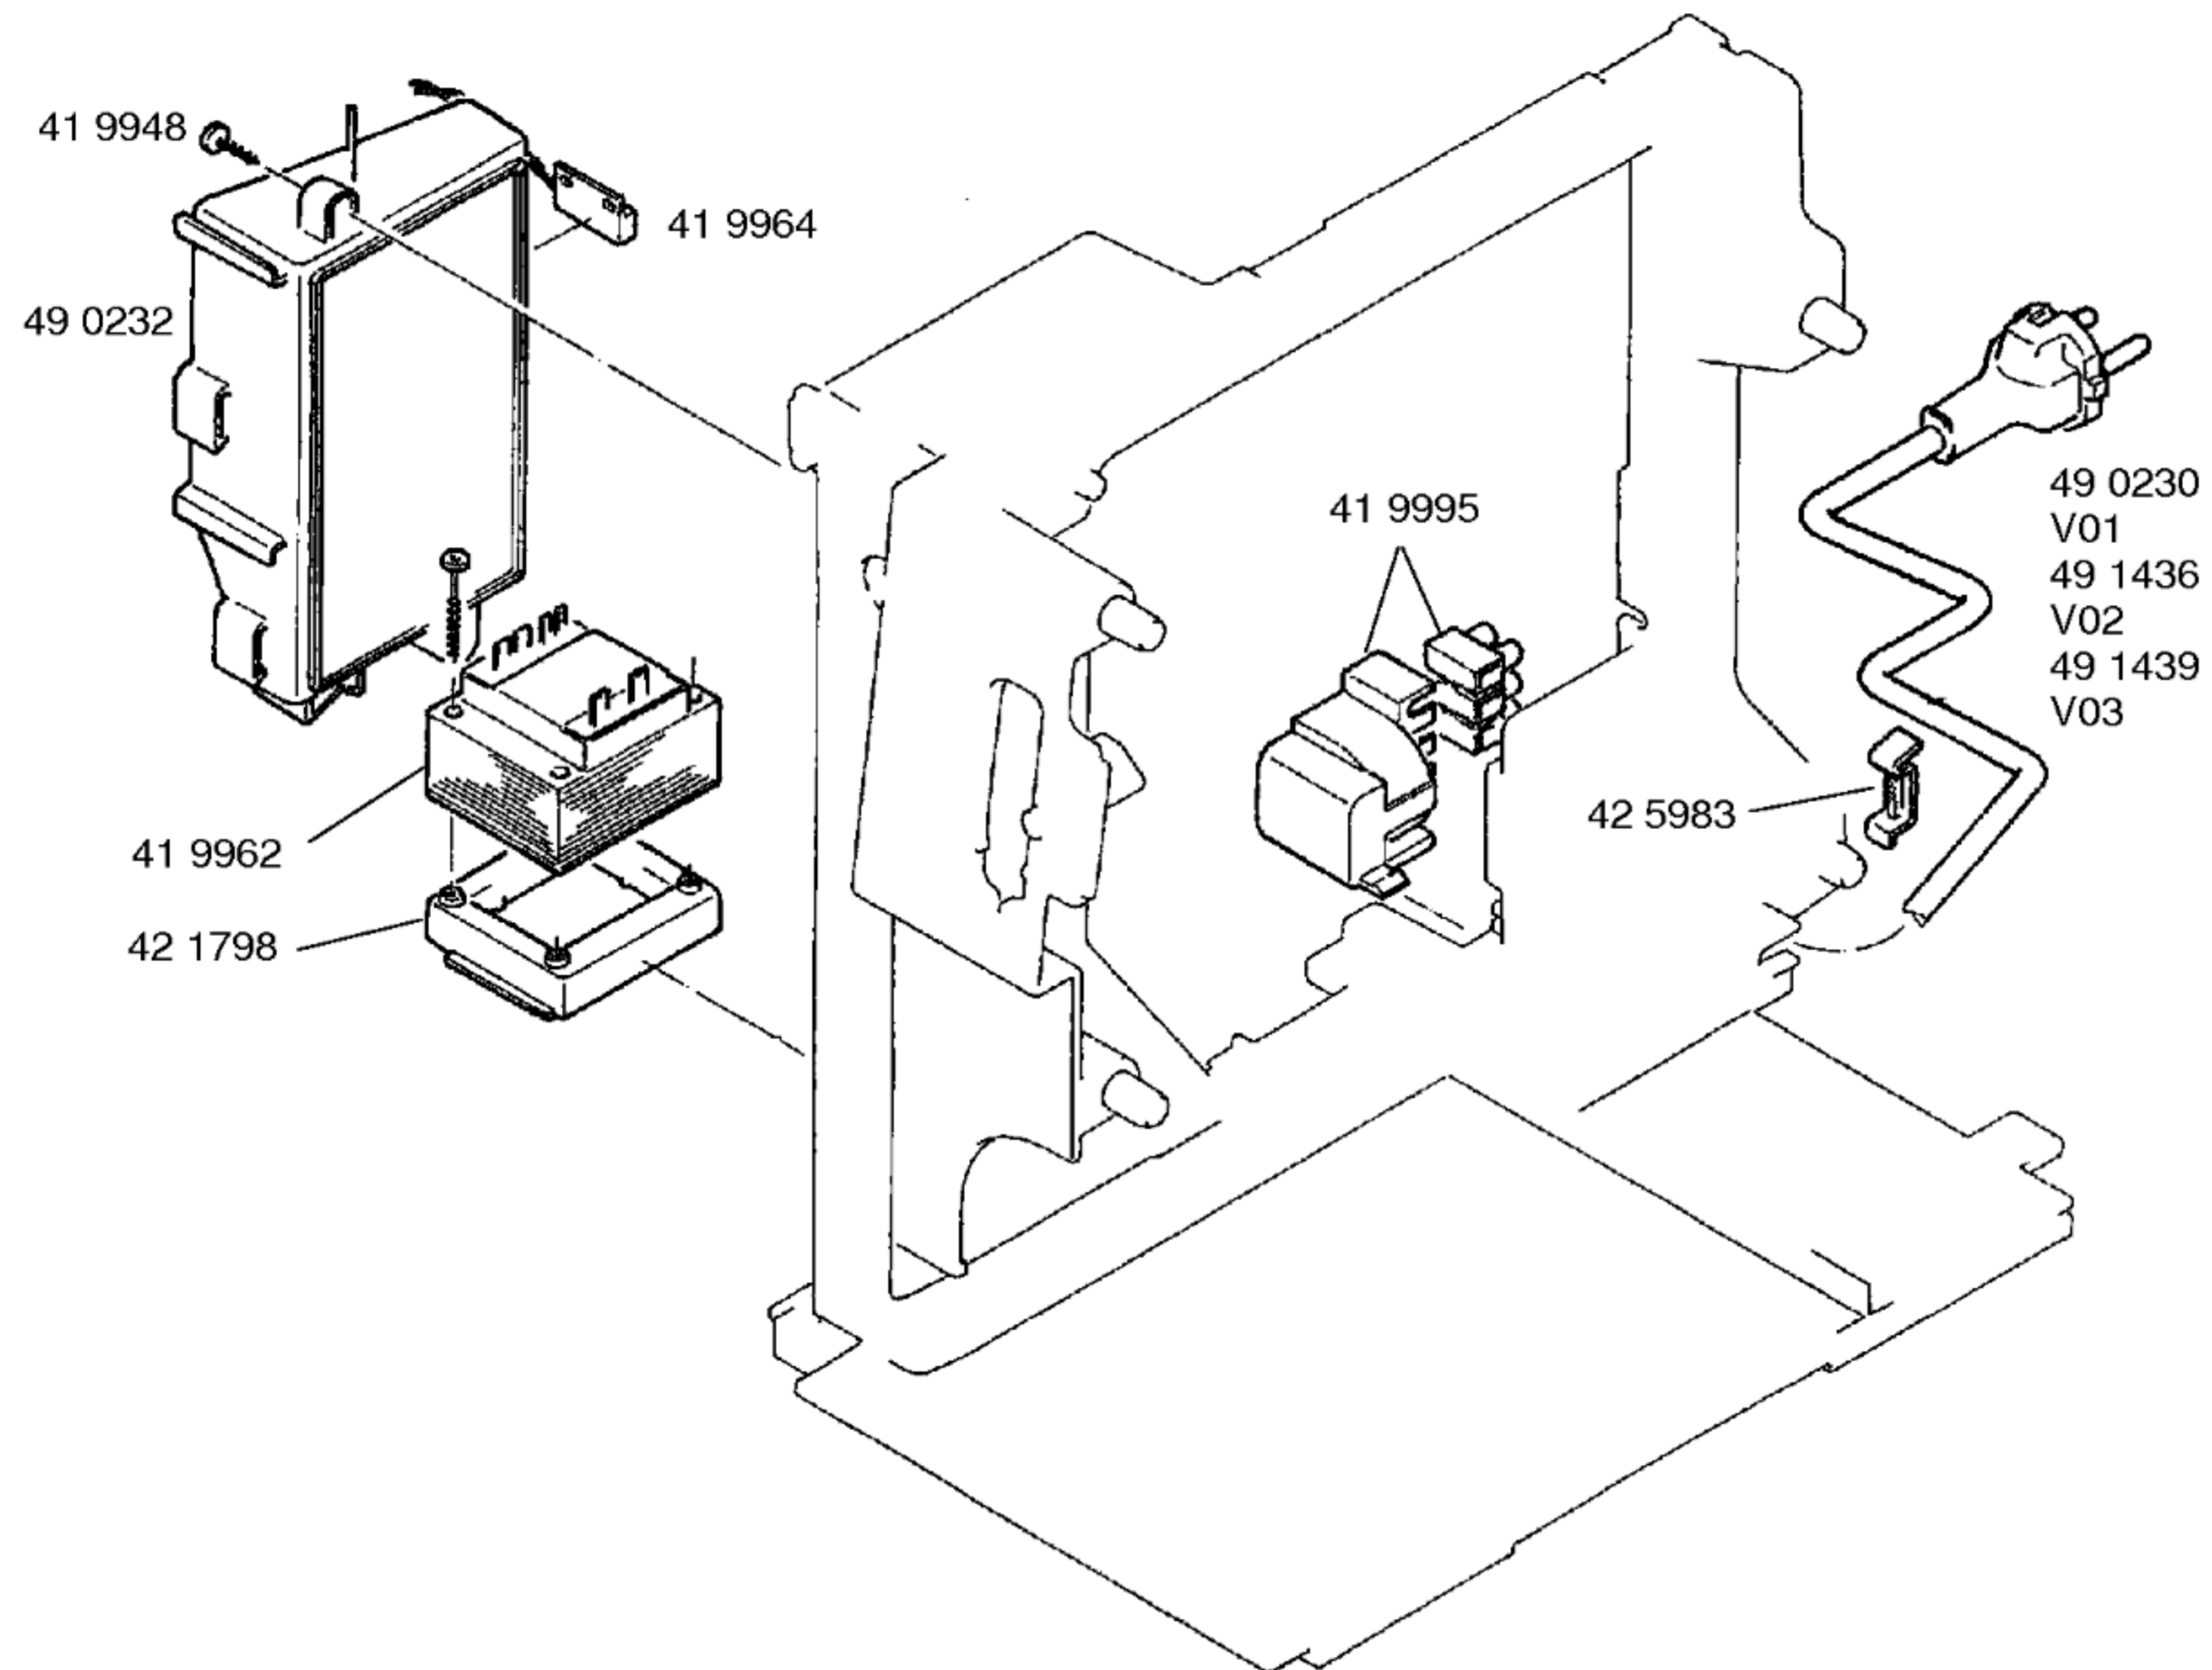

Zubehör:
 Wasserfilter
 46 1732

Kaffee
 Leone Super Crema
 1 kg Bohnen
 46 1642
 Leone Oro
 1 kg Bohnen
 46 1643

1) 41 9948

1) 41 9948

- 1) 41 9948
- 2) 41 9958

- 1) 41 9948
- 2) 420936

- 1) 41 9948
- 2) 42 0936
- 3) 41 9989