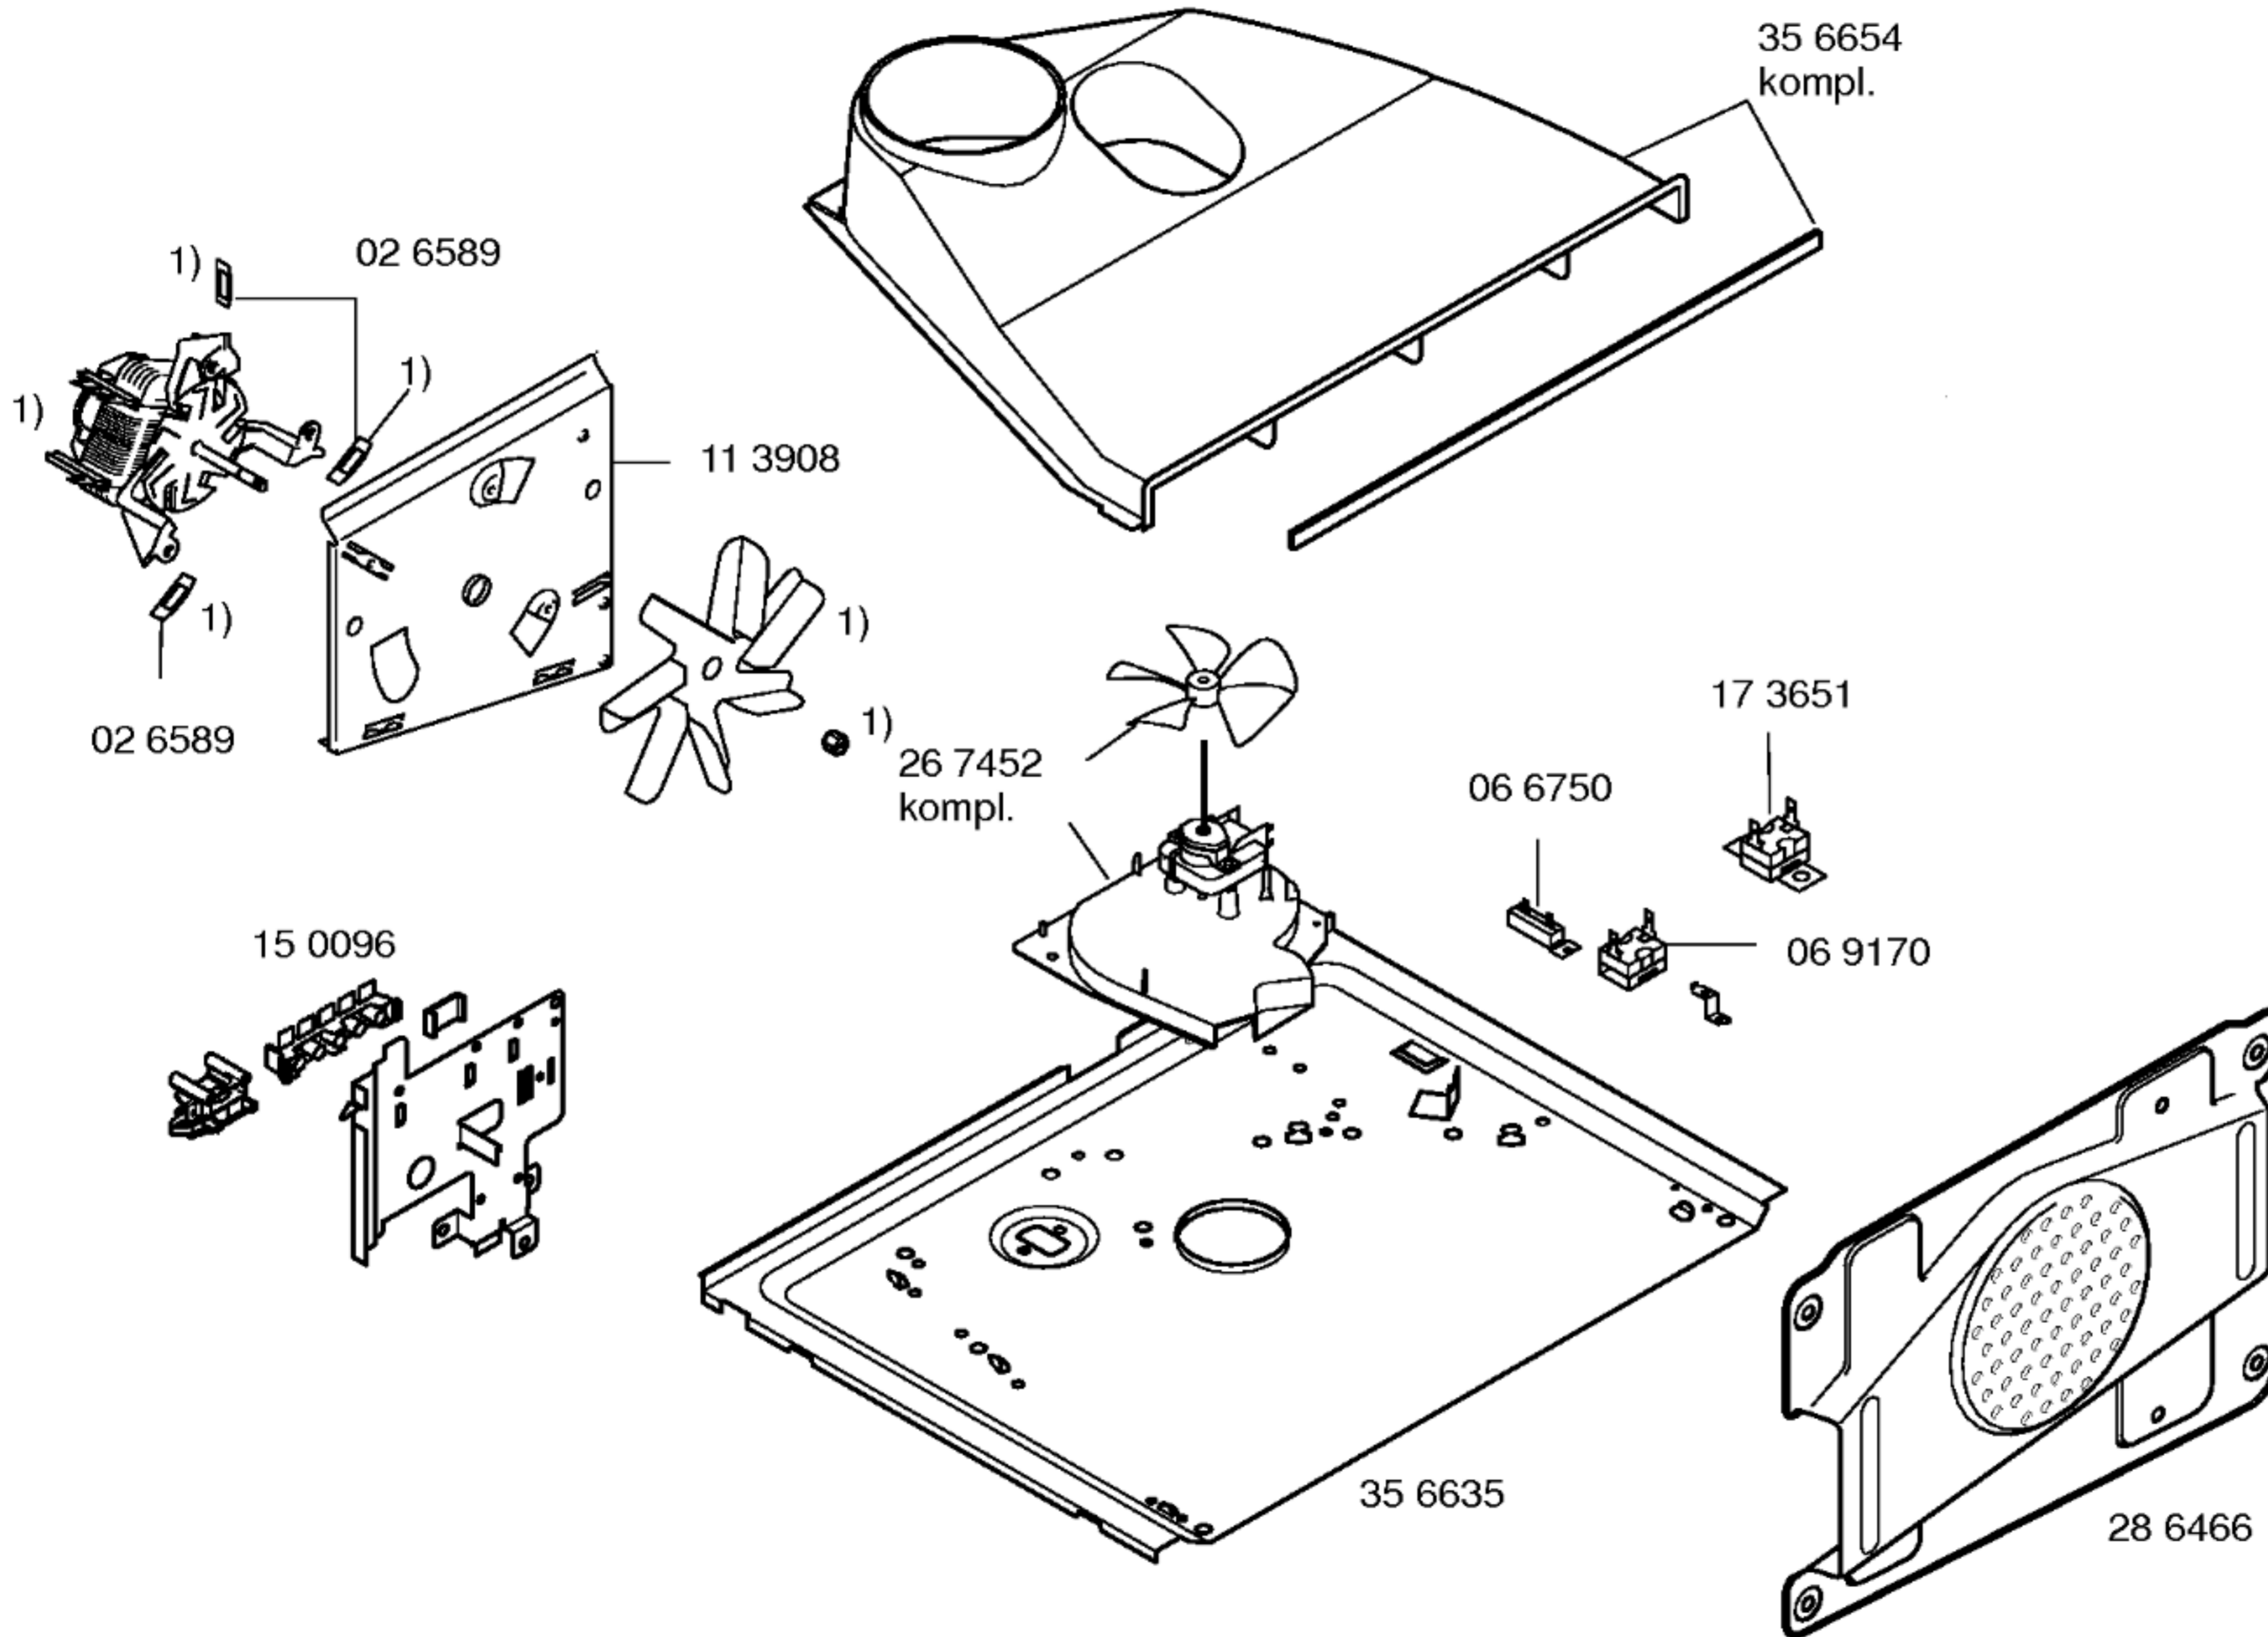

Mat. - Nr. - Konstante  
 3740 . . . . .

Gebrauchsanweisung  
 52 7516 (en)

Montageanweisung  
 52 4904  
 (de, en, fr, it, nl, da, sv, no  
 fi, es, pt, el, cs, pl, tr, ru)

- Zubehör:
- HEZ17BB
  - Backblech Alu
  - HEZ1100
  - Backblech emailliert
  - HEZ1300
  - Universalpfanne
  - HEZ1400
  - Kombirost
  - HEZ1700
  - Profi-Auszug
  - HEZ4701
  - Deckel f. Profipfanne
  - HEZ2500
  - Grillblech
  - HMZ21GB
  - Glasbräter
  - HEZ6000
  - Metallbräter
  - HEZ5300
  - Aktiv-Kat.
  - HEZ1610
  - Katalyse-Set

Mat. – Nr. – Konstante  
3740 . . . . .

1) 48 1284  
Set

Mat. - Nr. - Konstante  
 3740 . . . . .

1) 21 5569  
 Set

Mat. – Nr. – Konstante  
3740 . . . . .

Mat. – Nr. – Konstante  
3740 . . . . .