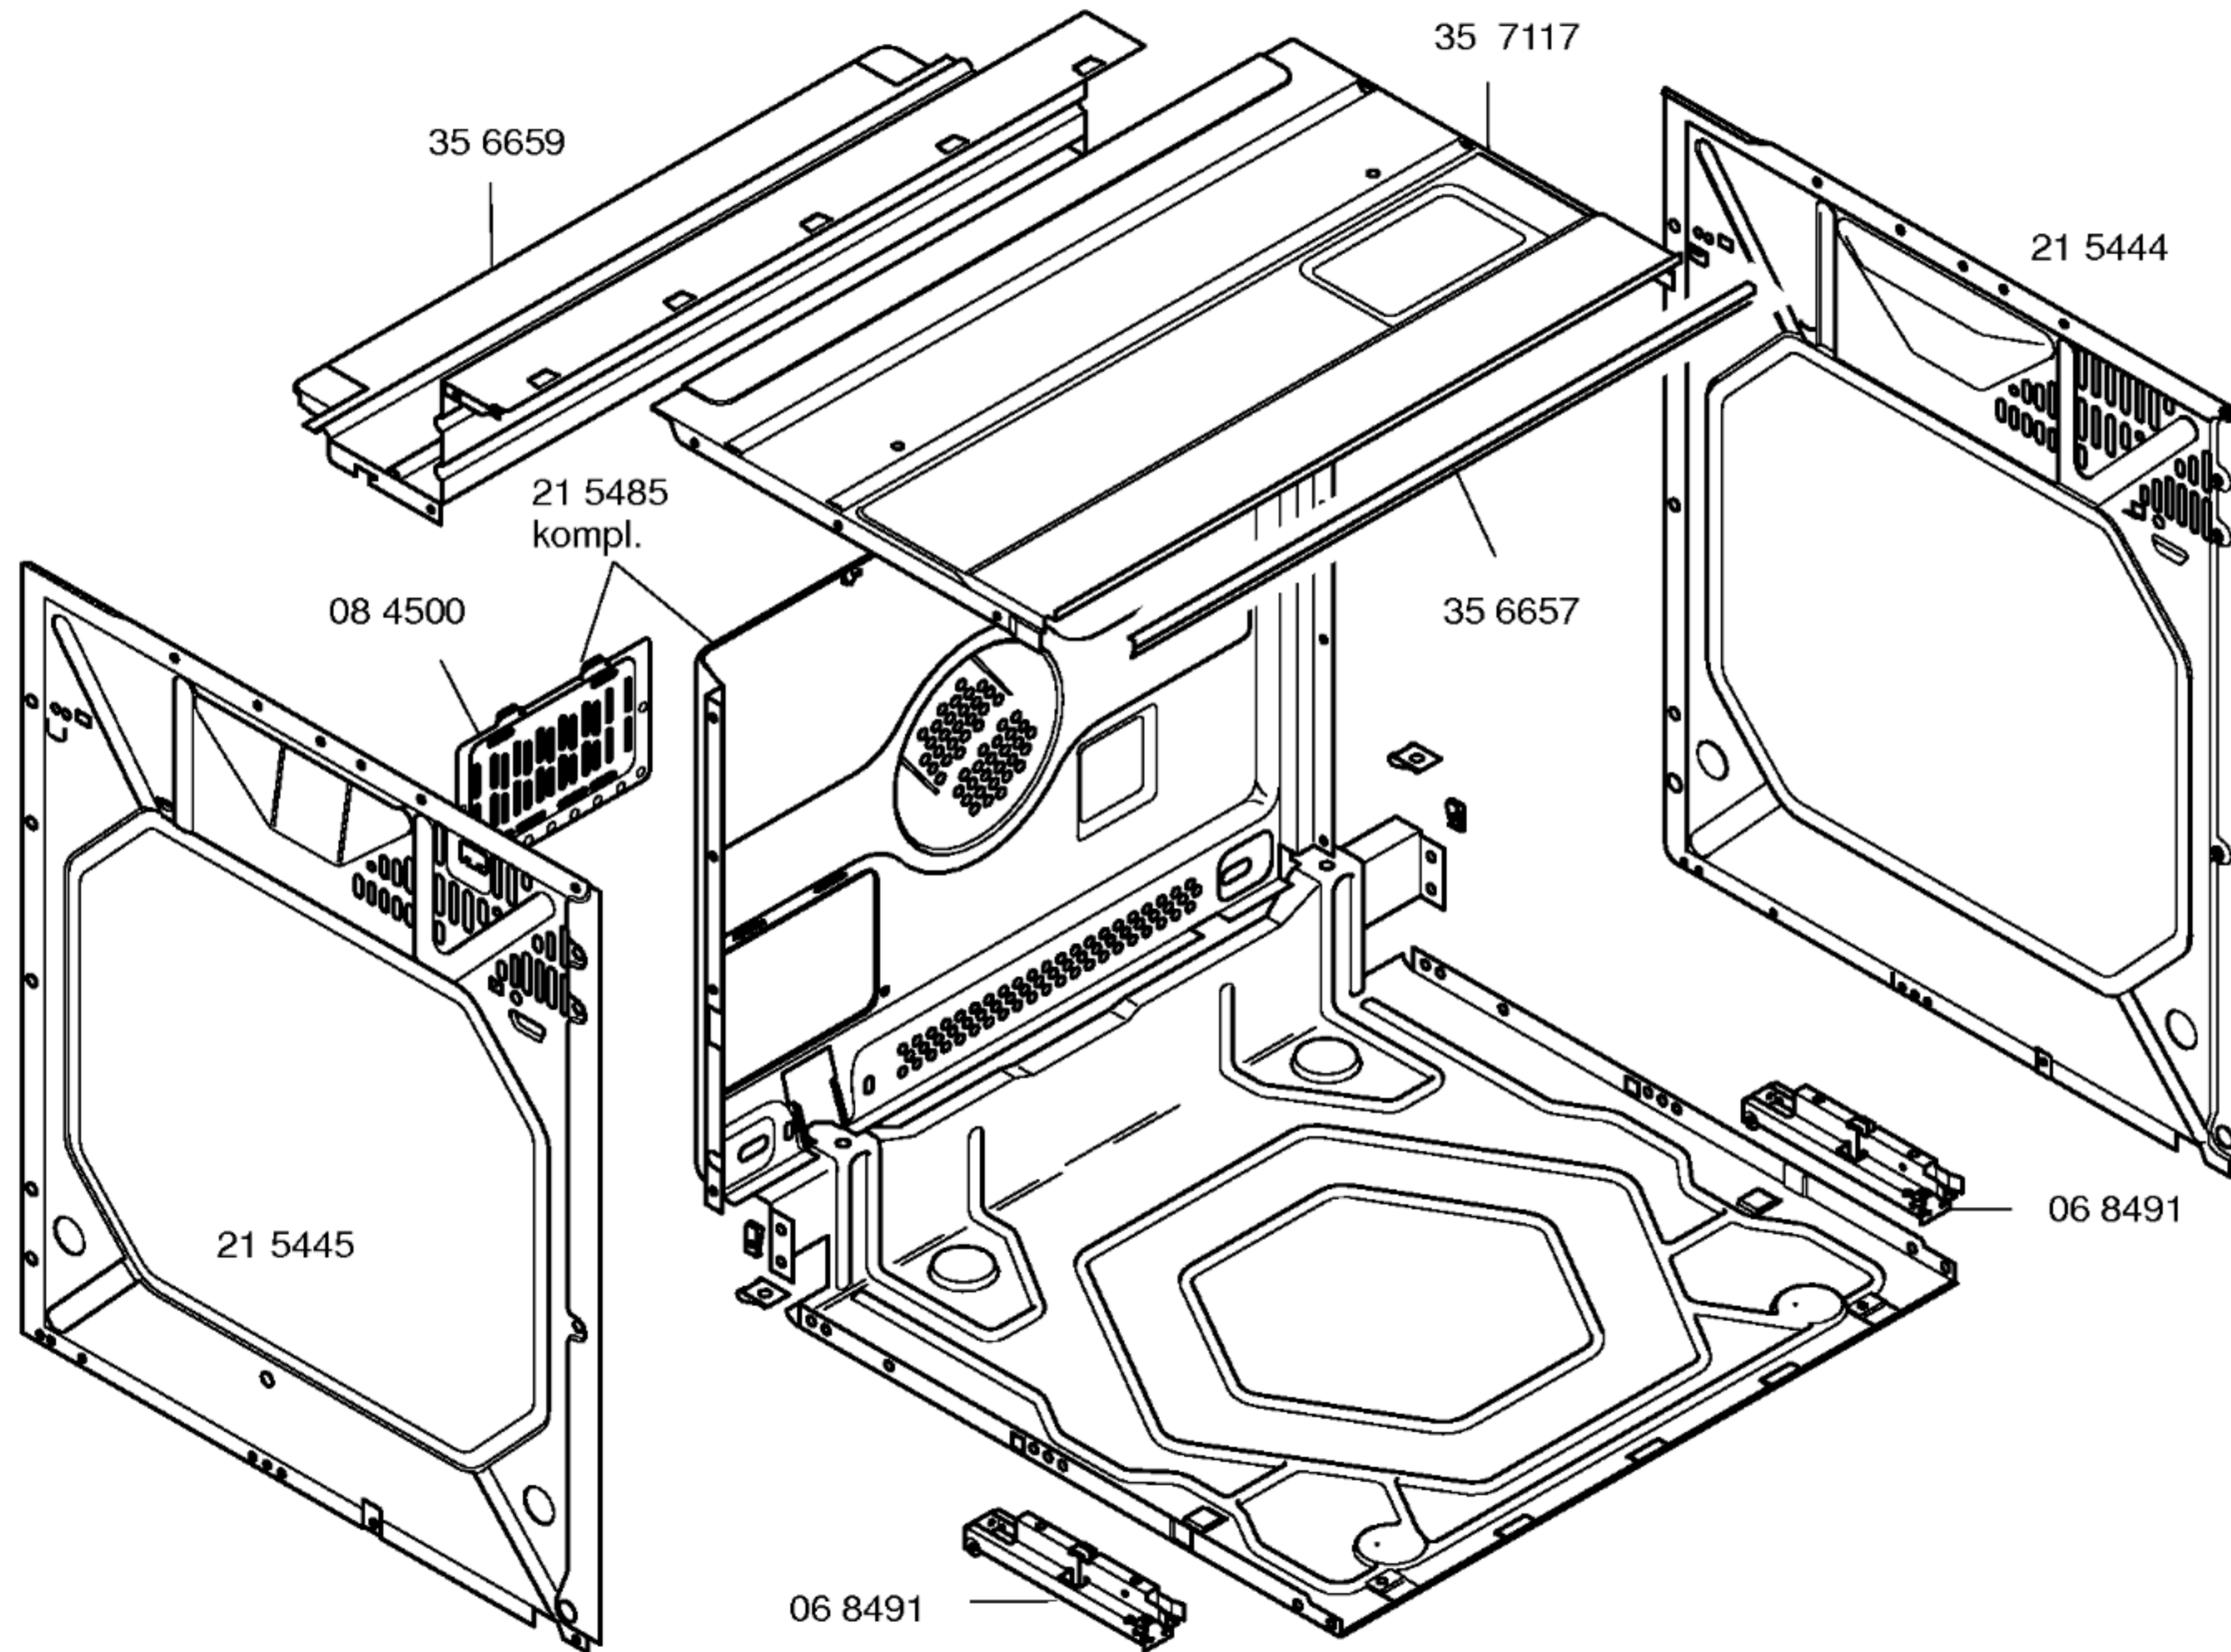

Mat. - Nr. - Konstante  
 3740 . . . . .

Gebrauchsanweisung  
 52 7516 (en)

Montageanweisung  
 52 4904  
 (de, en, fr, it, nl, da, sv, no  
 fi, es, pt, el, cs, pl, tr, ru)

- Zubehör:
- HEZ17BB
  - Backblech Alu
  - HEZ1100
  - Backblech emailliert
  - HEZ1300
  - Universalpfanne
  - HEZ1400
  - Kombirost
  - HEZ1700
  - Profi-Auszug
  - HEZ4701
  - Deckel f. Profipfanne
  - HEZ2500
  - Grillblech
  - HMZ21GB
  - Glasbräter
  - HEZ6000
  - Metallbräter
  - HEZ5300
  - Aktiv-Kat.
  - HEZ1610
  - Katalyse-Set

Mat. – Nr. – Konstante  
3740 . . . . .

1) 48 1284  
Set

Mat. - Nr. - Konstante  
 3740 . . . . .

1) 21 5569  
 Set

Mat. – Nr. – Konstante  
3740 . . . . .

Mat. – Nr. – Konstante  
3740 . . . . .