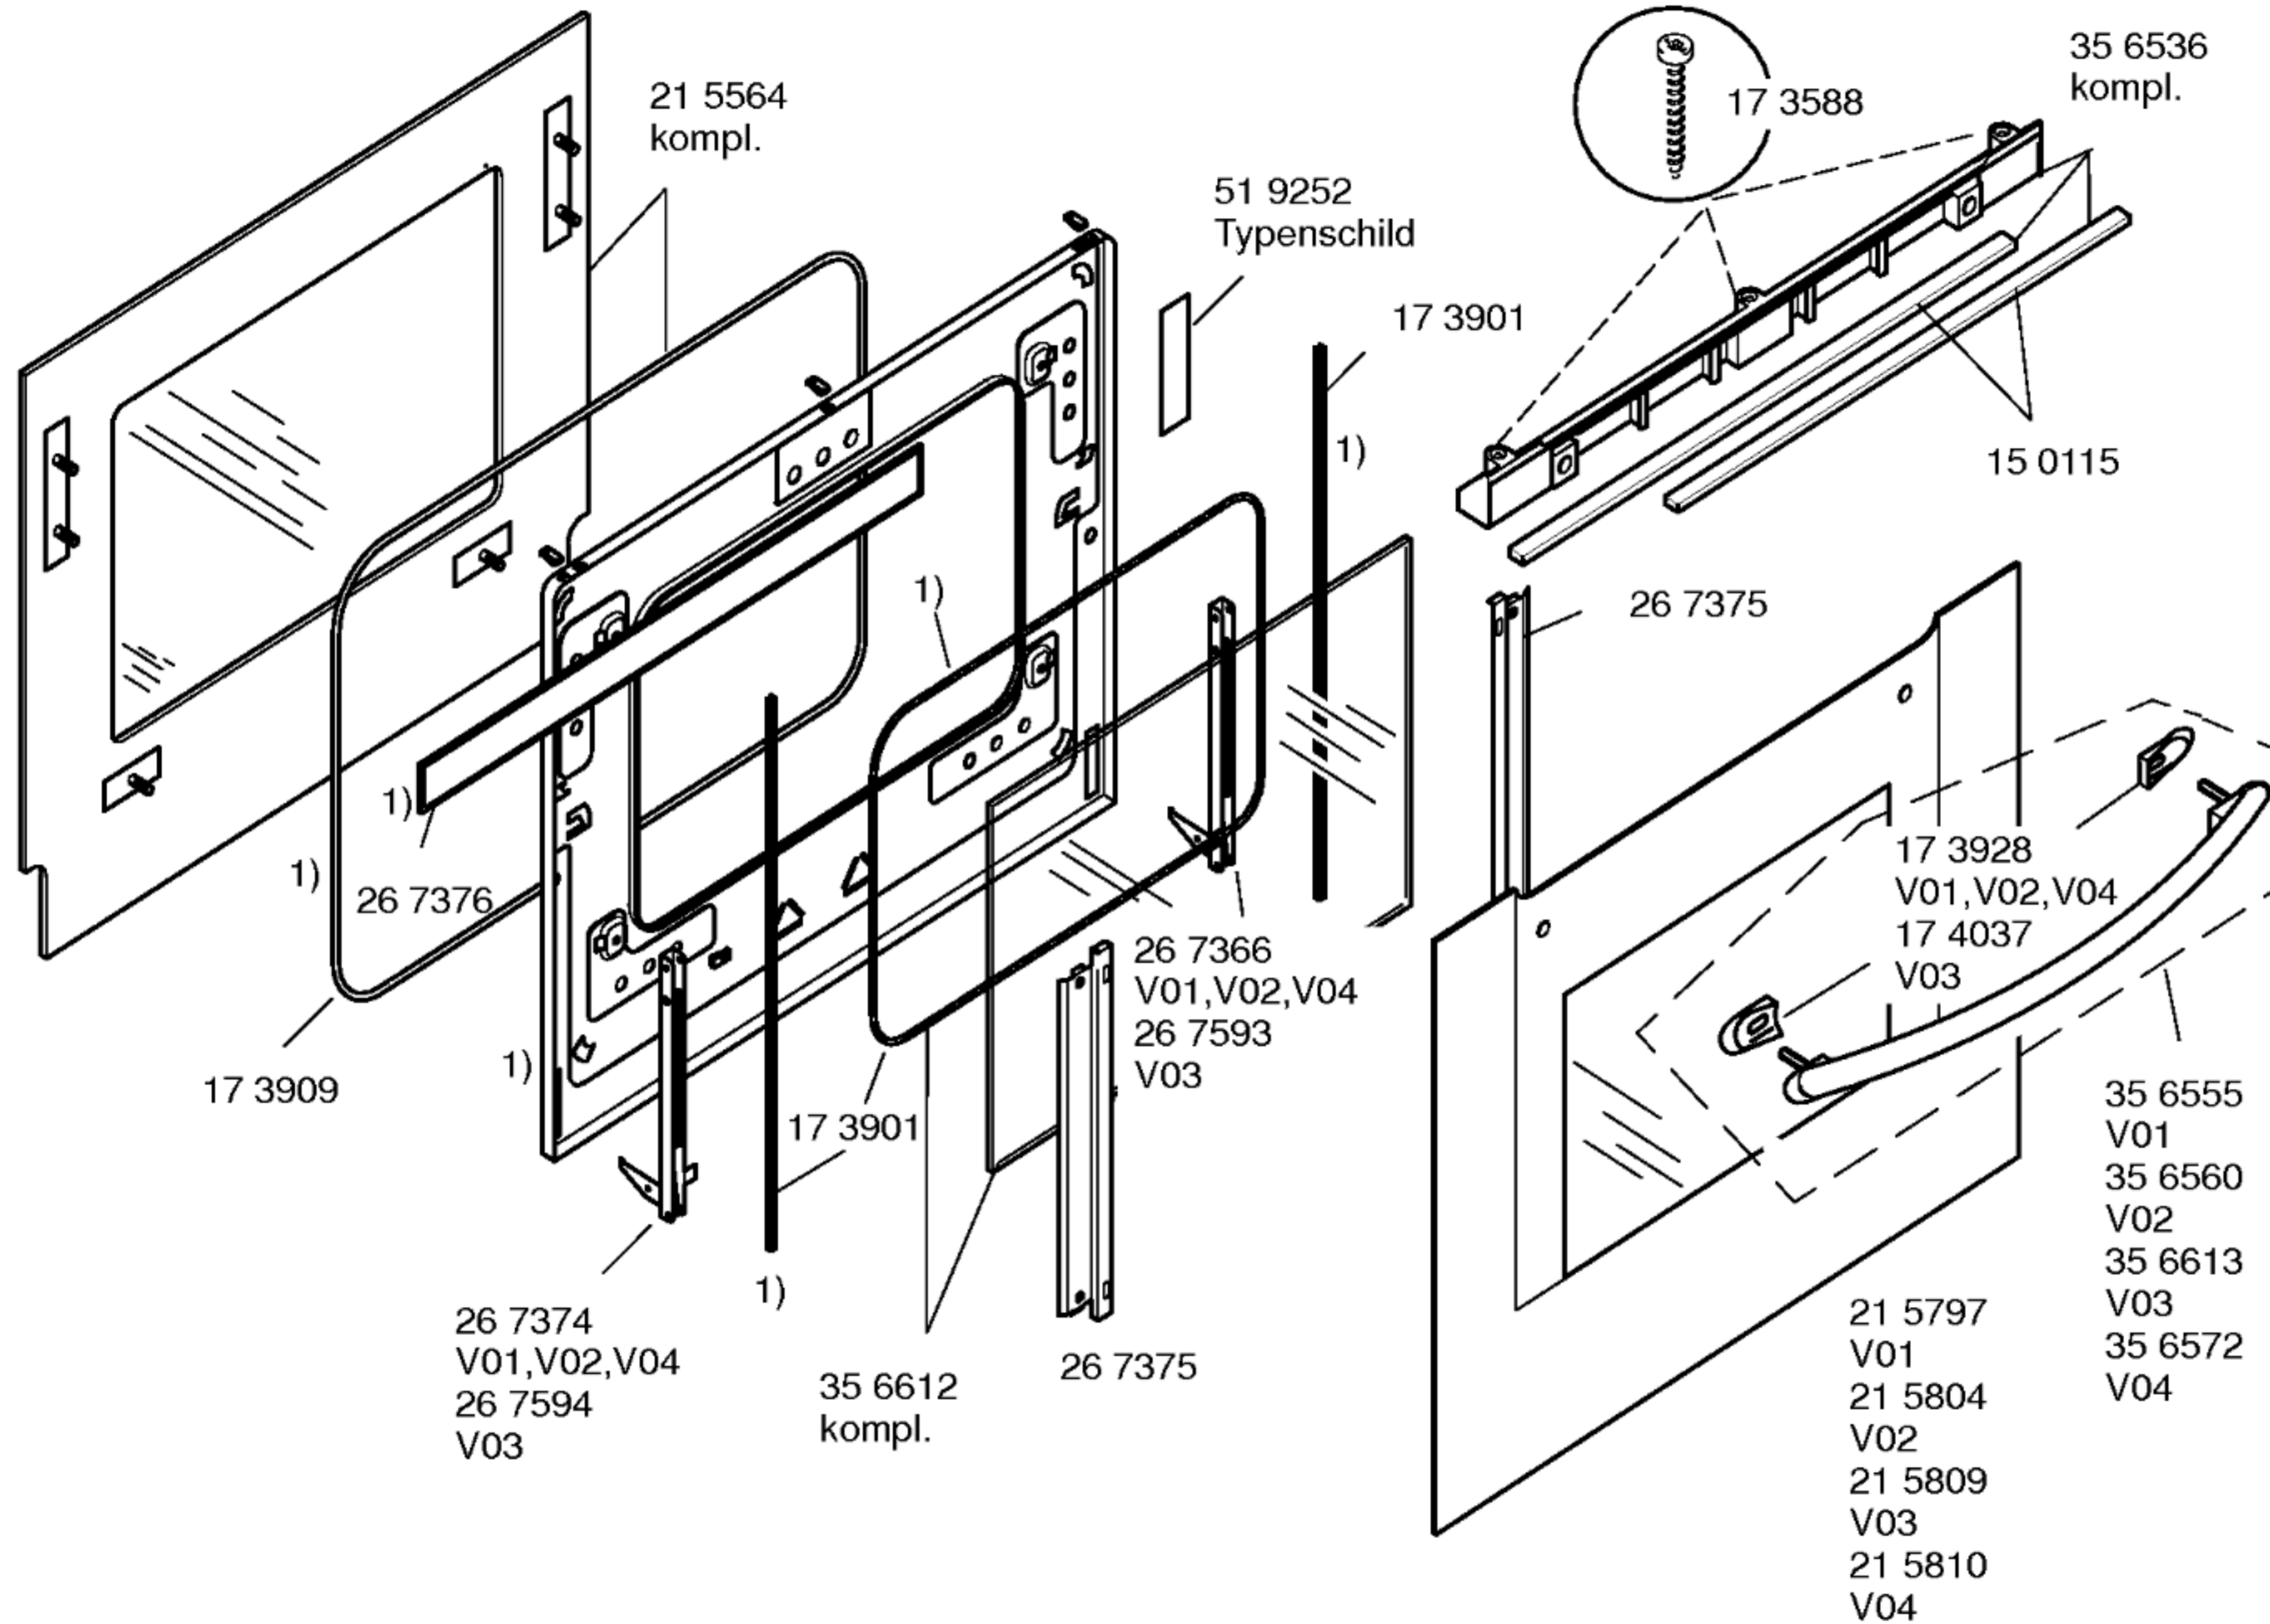

Mat. - Nr. - Konstante  
 3740 . . . . .

Gebrauchsanweisung  
 52 7516 (en)

Montageanweisung  
 52 4904  
 (de, en, fr, it, nl, da, sv, no  
 fi, es, pt, el, cs, pl, tr, ru)

- Zubehör:
- HEZ17BB
  - Backblech Alu
  - HEZ1100
  - Backblech emailliert
  - HEZ1300
  - Universalpfanne
  - HEZ1400
  - Kombirost
  - HEZ1700
  - Profi-Auszug
  - HEZ4701
  - Deckel f. Profipfanne
  - HEZ2500
  - Grillblech
  - HMZ21GB
  - Glasbräter
  - HEZ6000
  - Metallbräter
  - HEZ5300
  - Aktiv-Kat.
  - HEZ1610
  - Katalyse-Set

Mat. – Nr. – Konstante  
3740 . . . . .

1) 48 1284  
Set

Mat. - Nr. - Konstante  
 3740 . . . . .

1) 21 5569  
 Set

Mat. – Nr. – Konstante  
3740 . . . . .

Mat. – Nr. – Konstante  
3740 . . . . .