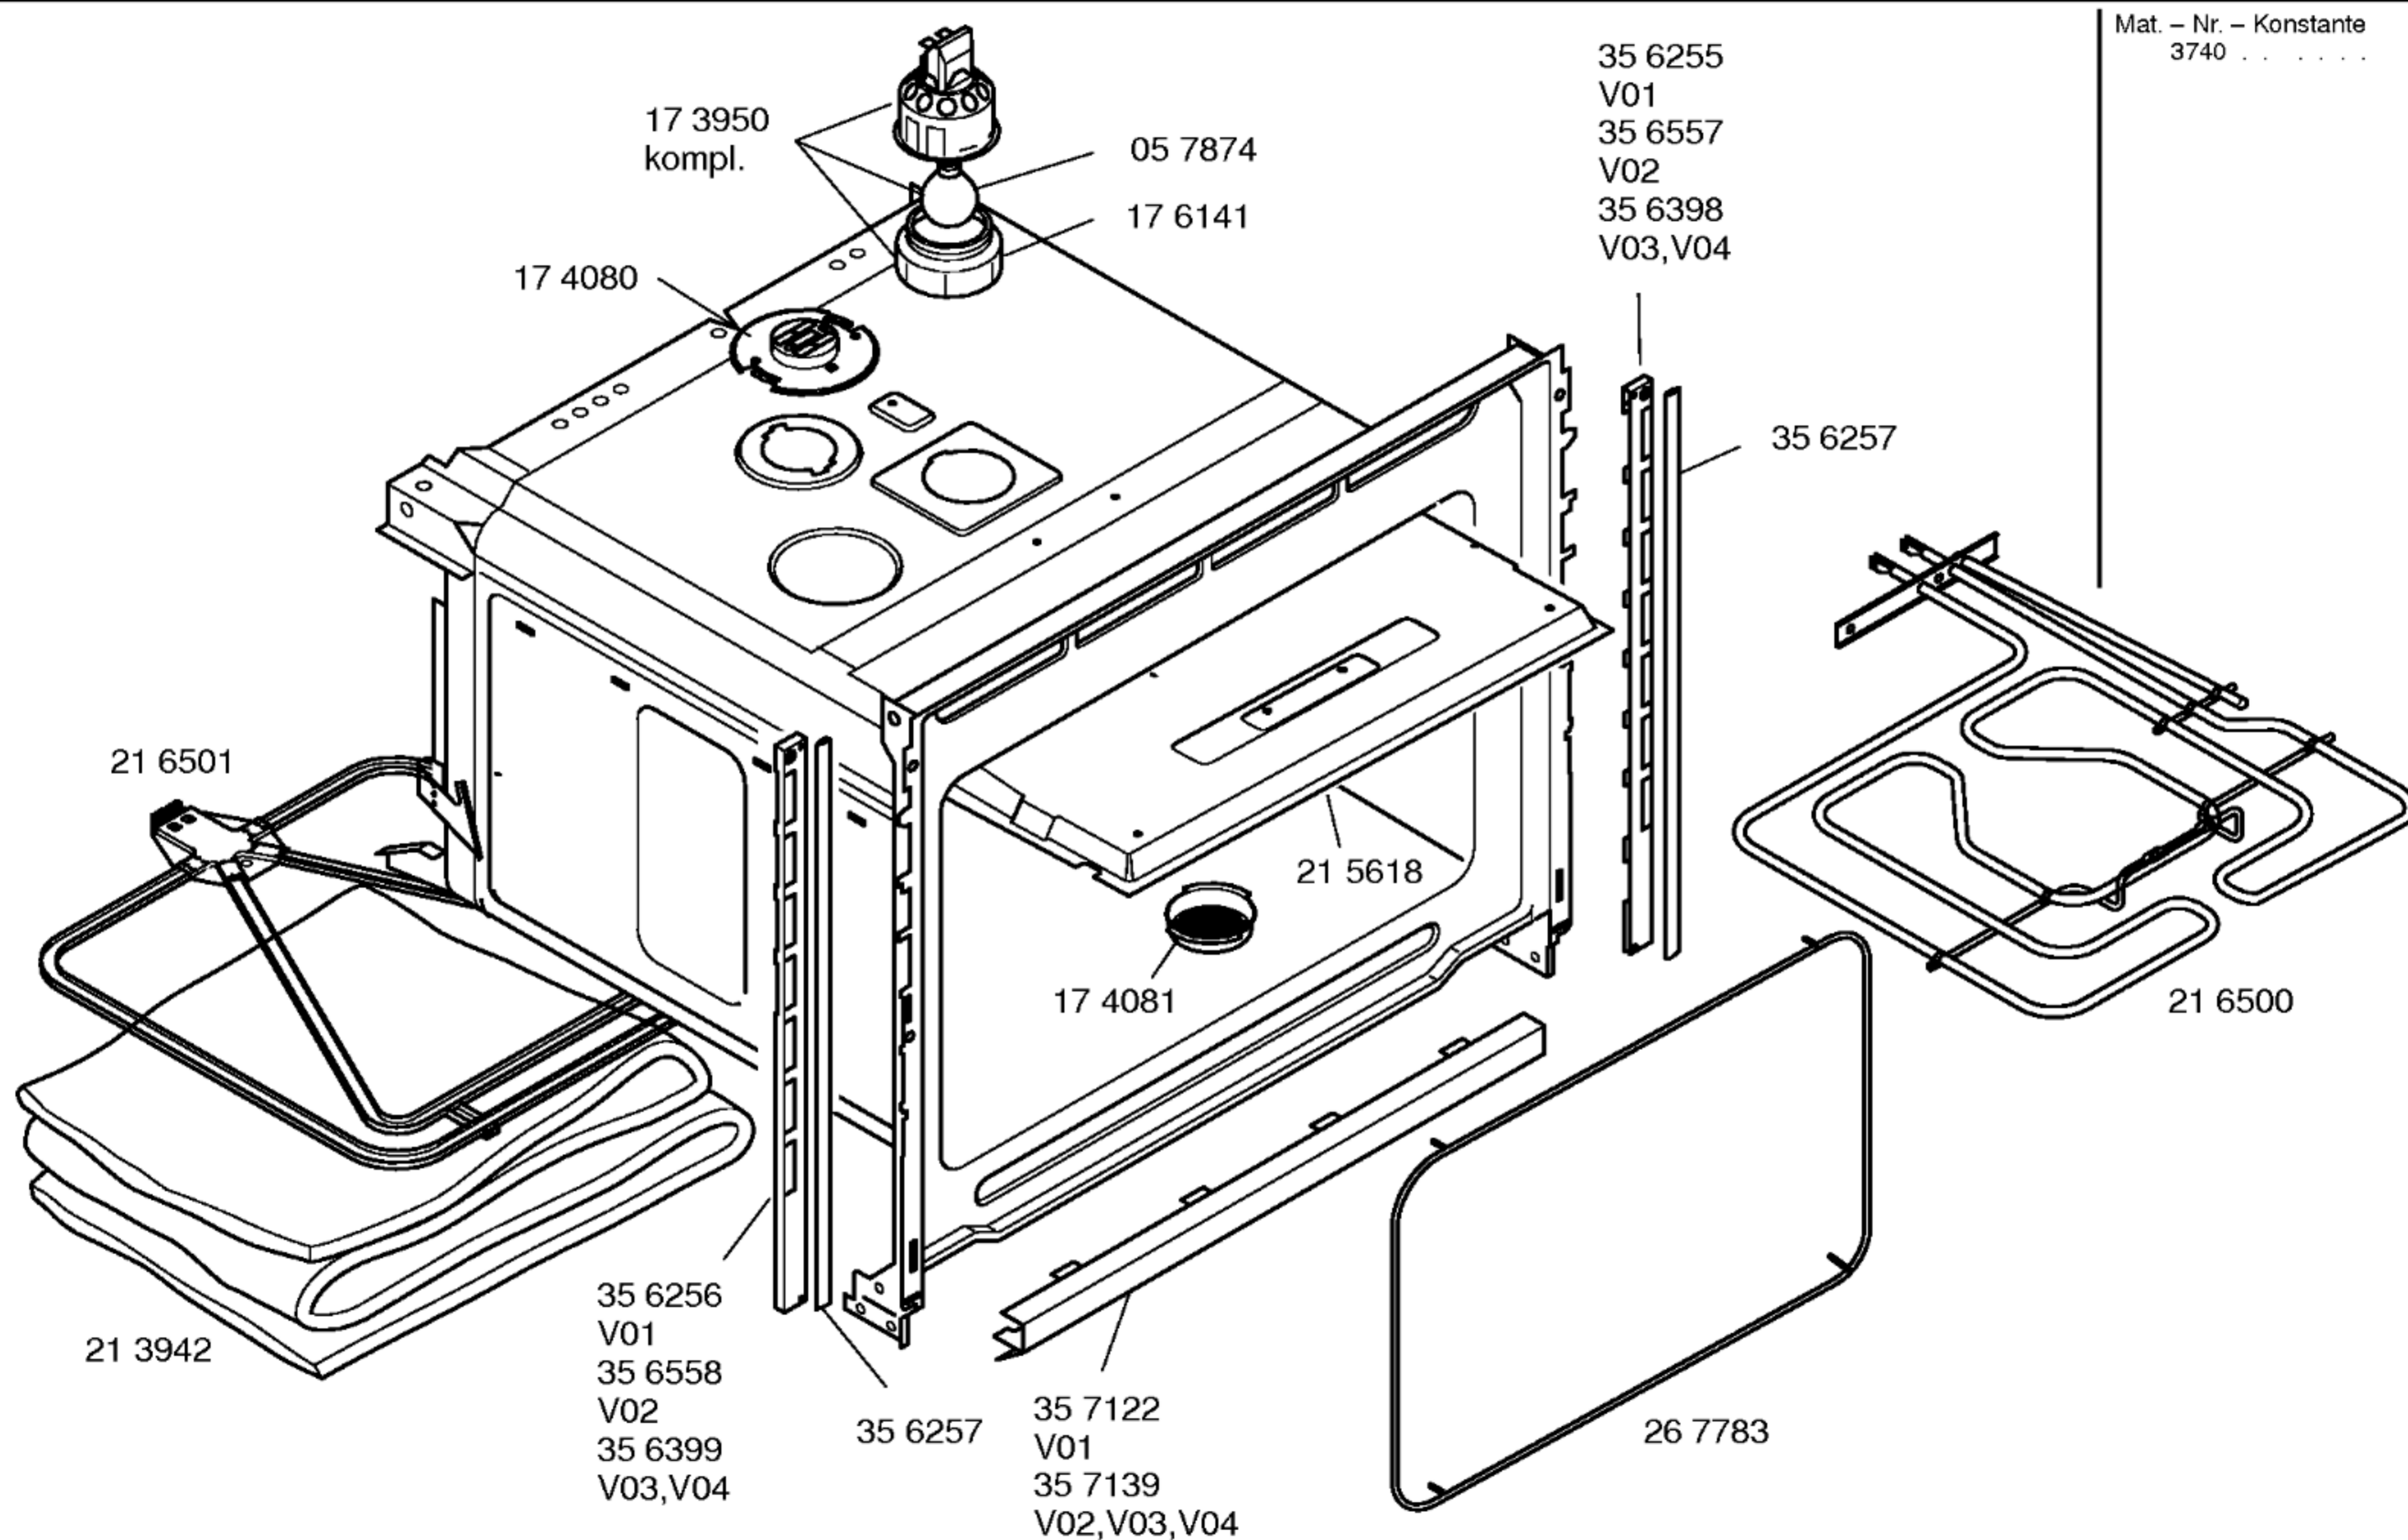

Mat. - Nr. - Konstante  
 3740 . . . . .

Gebrauchsanweisung  
 52 7516 (en)

Montageanweisung  
 52 4904  
 (de, en, fr, it, nl, da, sv, no  
 fi, es, pt, el, cs, pl, tr, ru)

- Zubehör:
- HEZ17BB
  - Backblech Alu
  - HEZ1100
  - Backblech emailliert
  - HEZ1300
  - Universalpfanne
  - HEZ1400
  - Kombirost
  - HEZ1700
  - Profi-Auszug
  - HEZ4701
  - Deckel f. Profipfanne
  - HEZ2500
  - Grillblech
  - HMZ21GB
  - Glasbräter
  - HEZ6000
  - Metallbräter
  - HEZ5300
  - Aktiv-Kat.
  - HEZ1610
  - Katalyse-Set

Mat. – Nr. – Konstante  
3740 . . . . .

1) 48 1284  
Set

Mat. - Nr. - Konstante  
 3740 . . . . .

1) 21 5569  
 Set

Mat. – Nr. – Konstante  
3740 . . . . .

Mat. – Nr. – Konstante  
3740 . . . . .