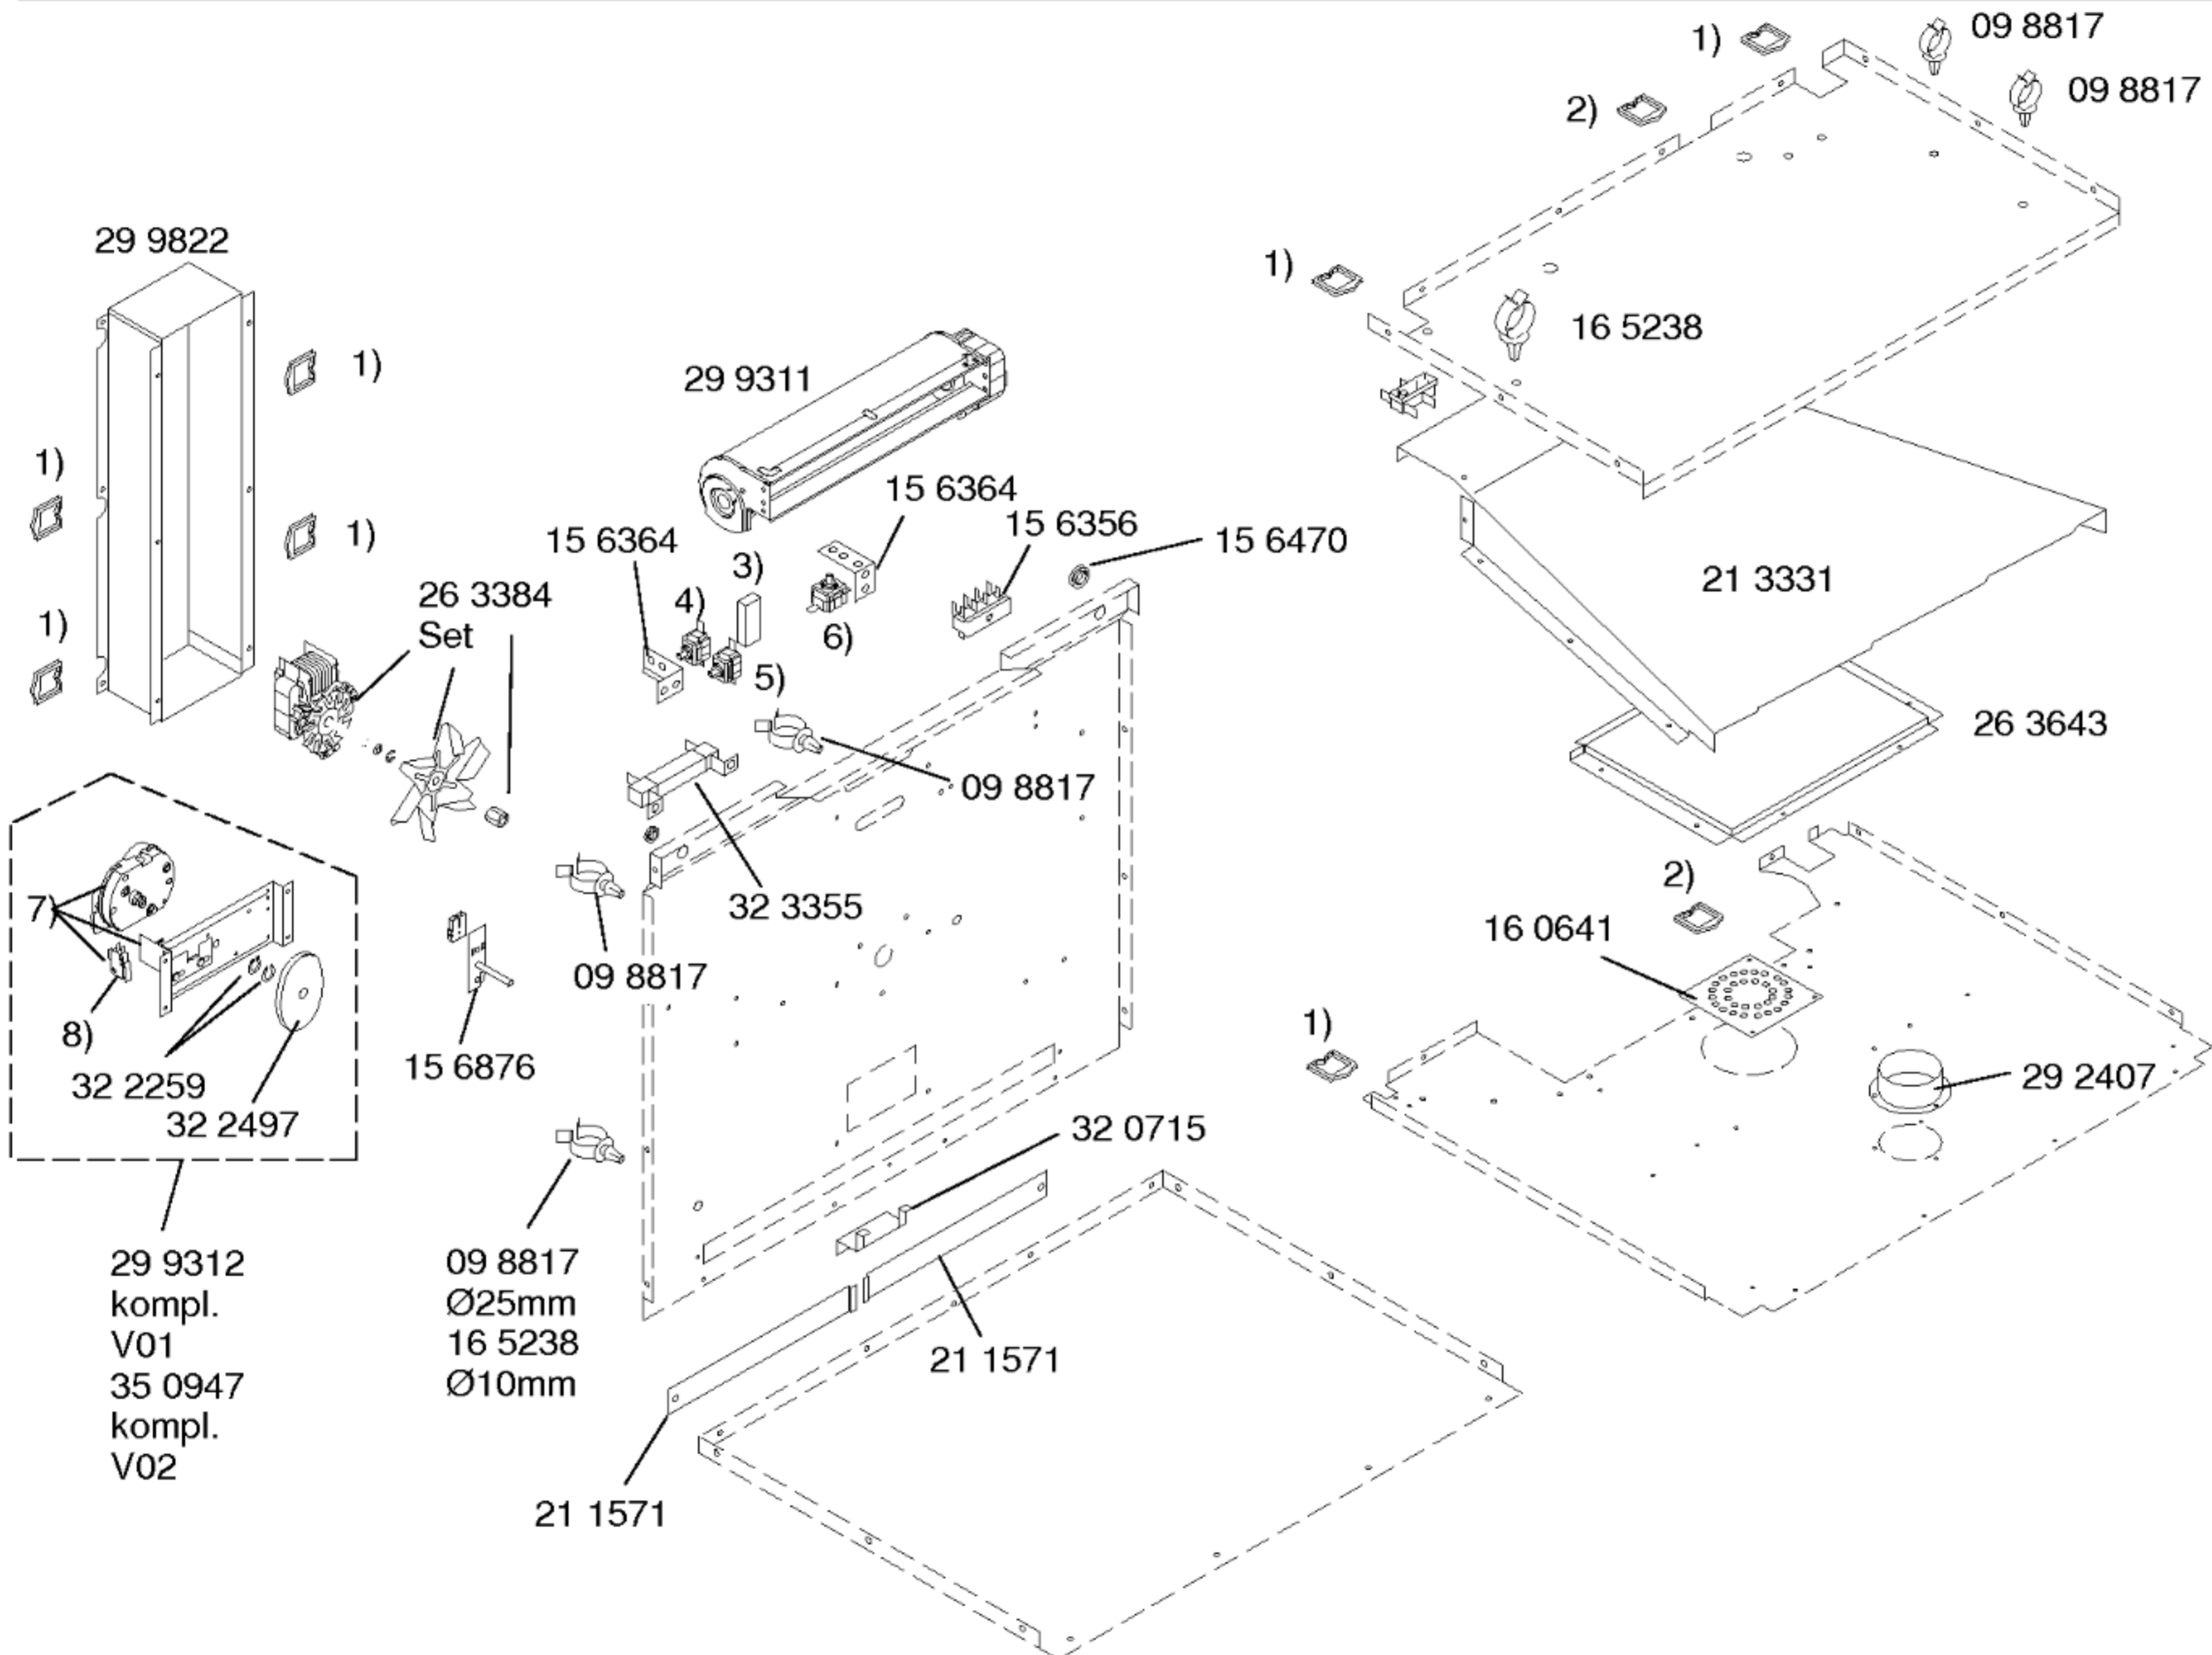

Gebrauchs- und
Einbauanleitung
52 0438
(GB)
V01
Gebrauchsanleitung
52 1020
(D,GB,F,I,ES,NL)
V02

Montageanweisung
52 1021
(D,GB,F,I,ES,NL)

- 1) 16 6602
- 2) 16 0604
- 3) 05 9724
- 4) 16 6015
- 5) 16 6014

- 1) 16 6622
- 2) 16 6638
- 3) 32 0171
- 4) 15 7001
70°C
- 5) 15 6997
55°C
- 6) 15 6408
100°C
- 7) 16 5993
kompl.
V01
- 16 7669
kompl.
V02
- 8) 16 6605

29 9312
kompl.
V01
35 0947
kompl.
V02

09 8817
Ø25mm
16 5238
Ø10mm

1) 32 1168
2) 15 6792

1) 32 1028
2) 16 6752

Türgriff kompl.
359436-V03