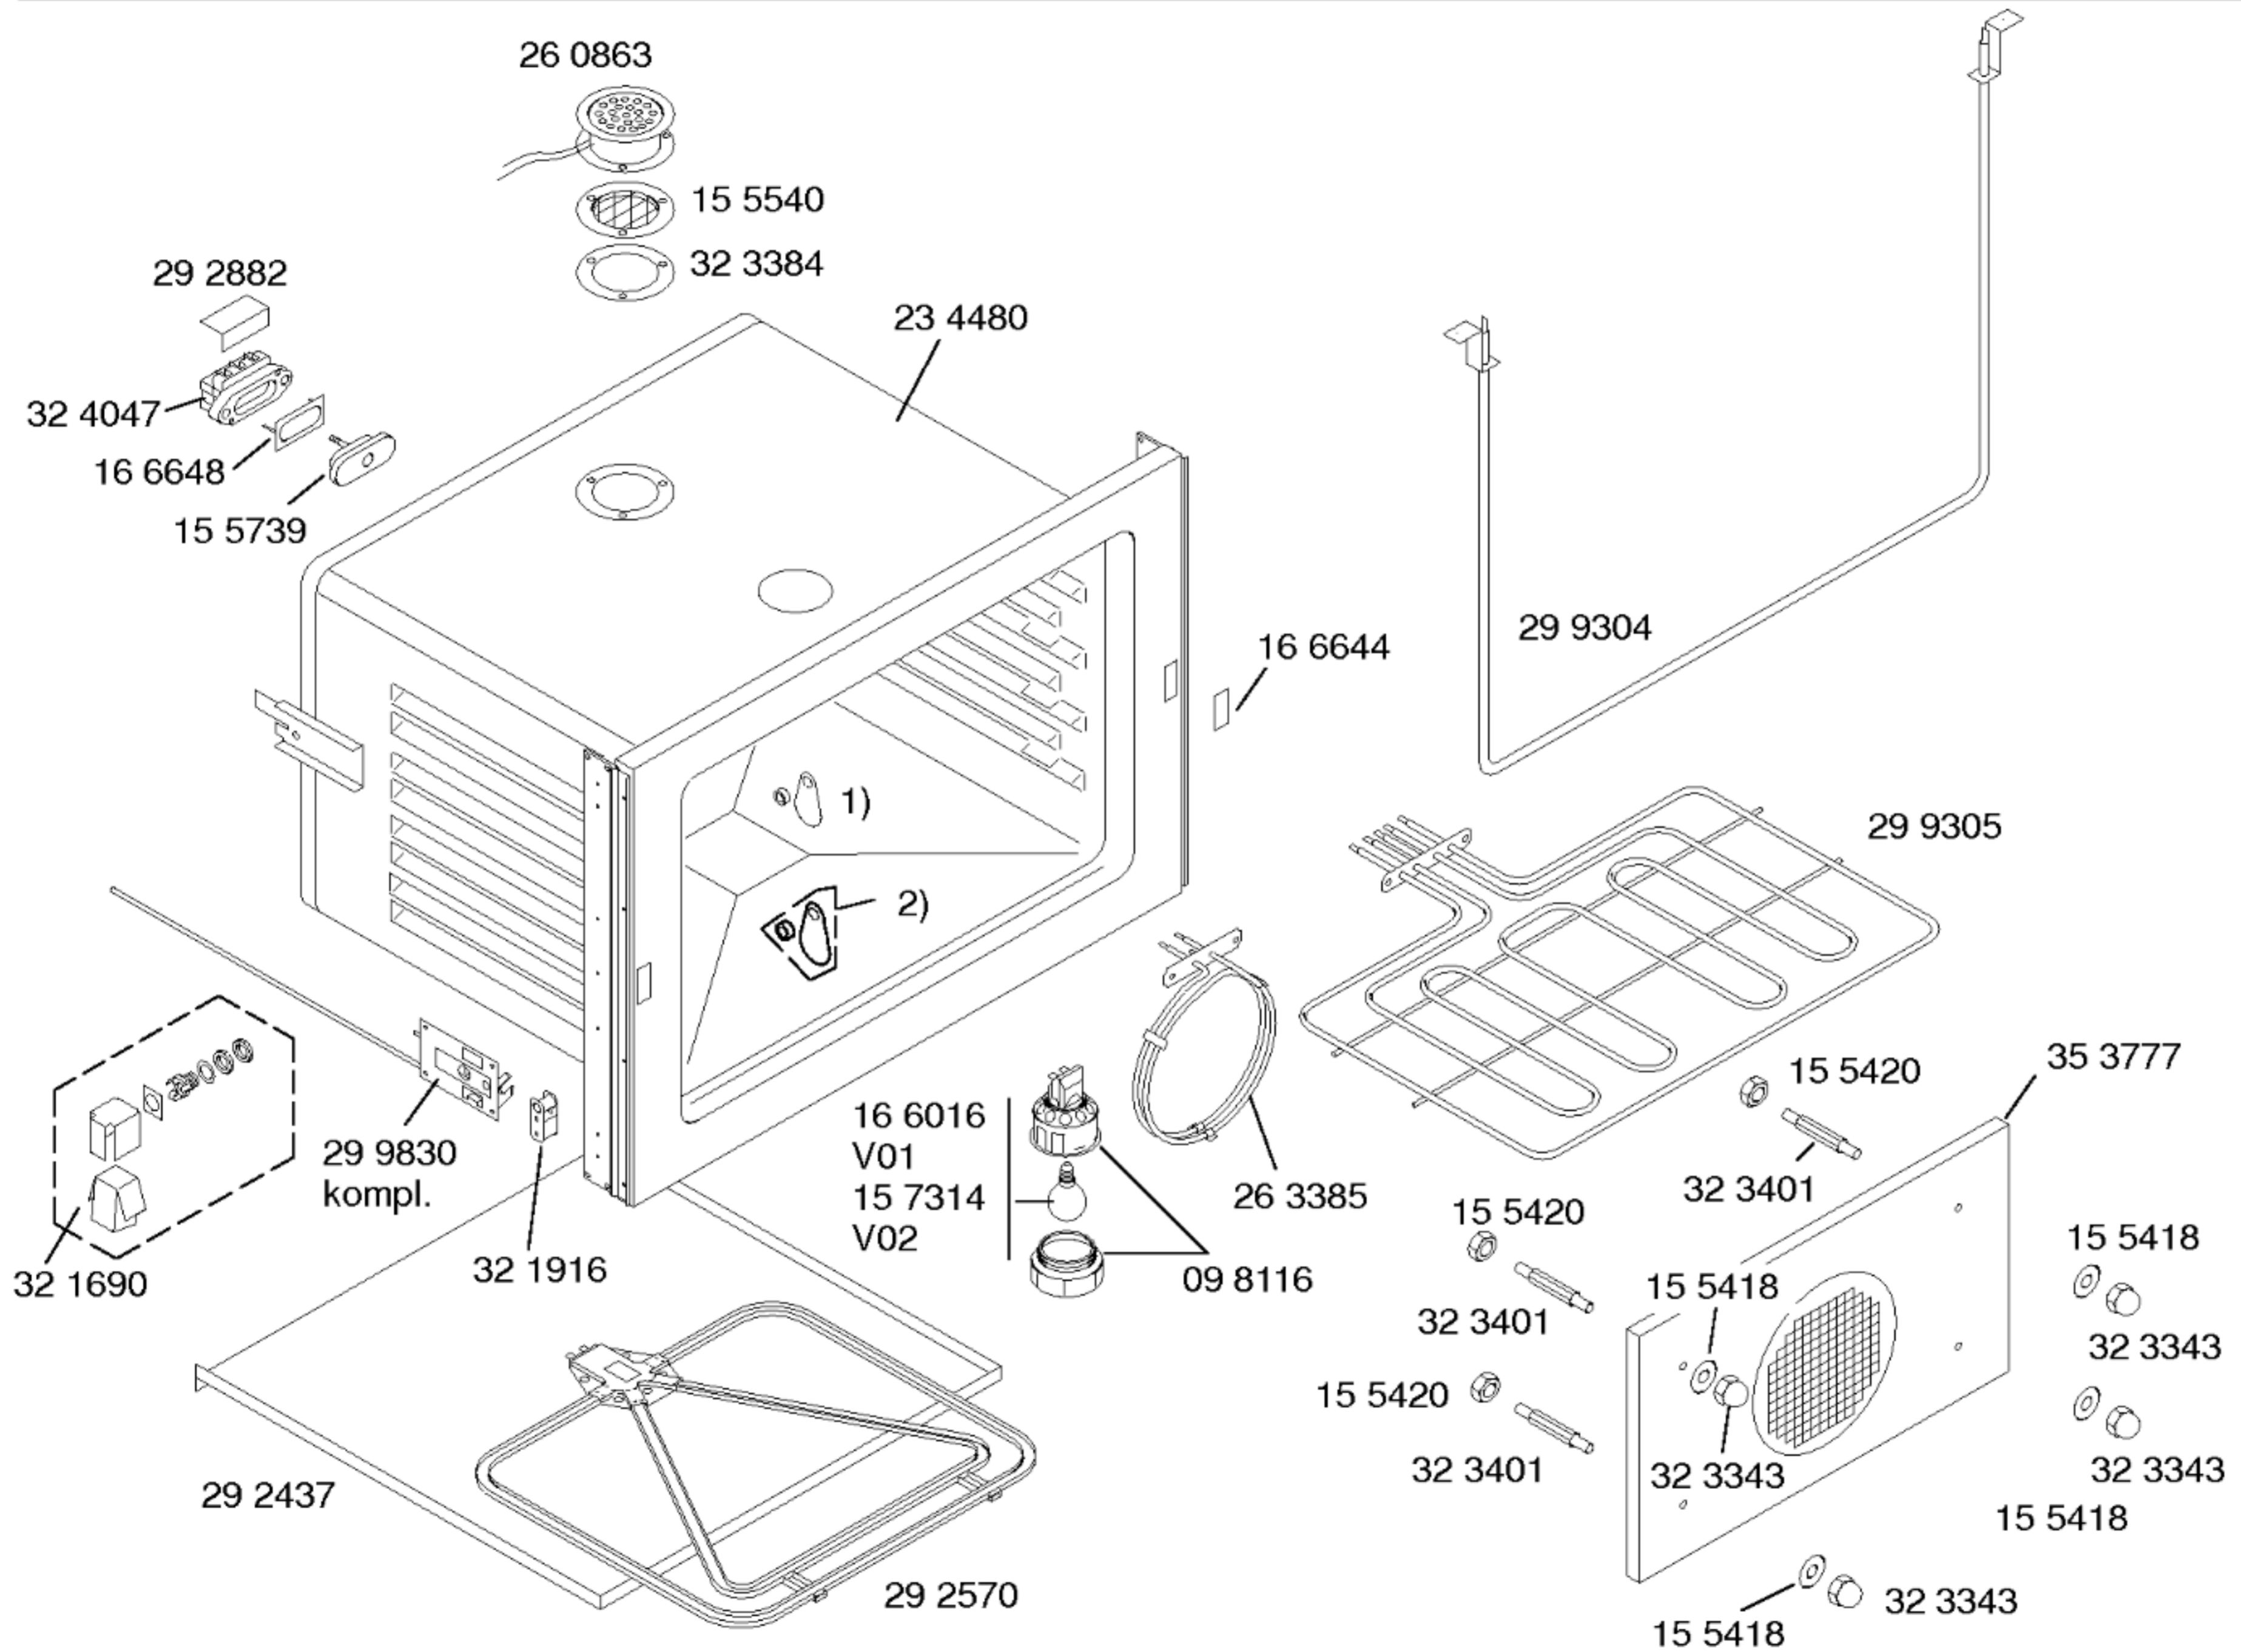

Gebrauchs- und
Einbauanleitung
52 0438
(GB)
V01
Gebrauchsanleitung
52 1020
(D,GB,F,I,ES,NL)
V02

Montageanweisung
52 1021
(D,GB,F,I,ES,NL)

- 1) 16 6602
- 2) 16 0604
- 3) 05 9724
- 4) 16 6015
- 5) 16 6014

- 1) 16 6622
- 2) 16 6638
- 3) 32 0171
- 4) 15 7001
70°C
- 5) 15 6997
55°C
- 6) 15 6408
100°C
- 7) 16 5993
kompl.
V01
- 16 7669
kompl.
V02
- 8) 16 6605

29 9312
kompl.
V01
35 0947
kompl.
V02

09 8817
Ø25mm
16 5238
Ø10mm

1) 32 1168
2) 15 6792

1) 32 1028
2) 16 6752

Türgriff kompl.
359436-V03