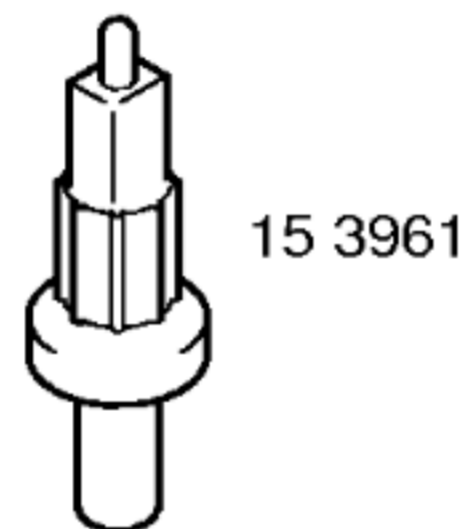

Gebrauchsanweisung
58 8143
V01,V02,V06,V07
(ar,bg,da,de,el,en,es
fi,fr,hu,it,nl,no,pl,pt,
ru,sv,tr)
58 8144
V03-V05

Zubehör:

Saftzentrifuge
MCZ1SZ1

Zitruspresse
MCZ1ZP1

Pommes-Frites-Scheibe
MCZ1PS1

26 8067
V03-V05

49 2026
V05,V06

42 2782
V05,V06

26 0974
V05

49 2027
V05,V06

49 2024
V05,V06

42 2788
V05,V06,V07

49 2029
V05,V06,V07

16 0602
V05,V06,V07