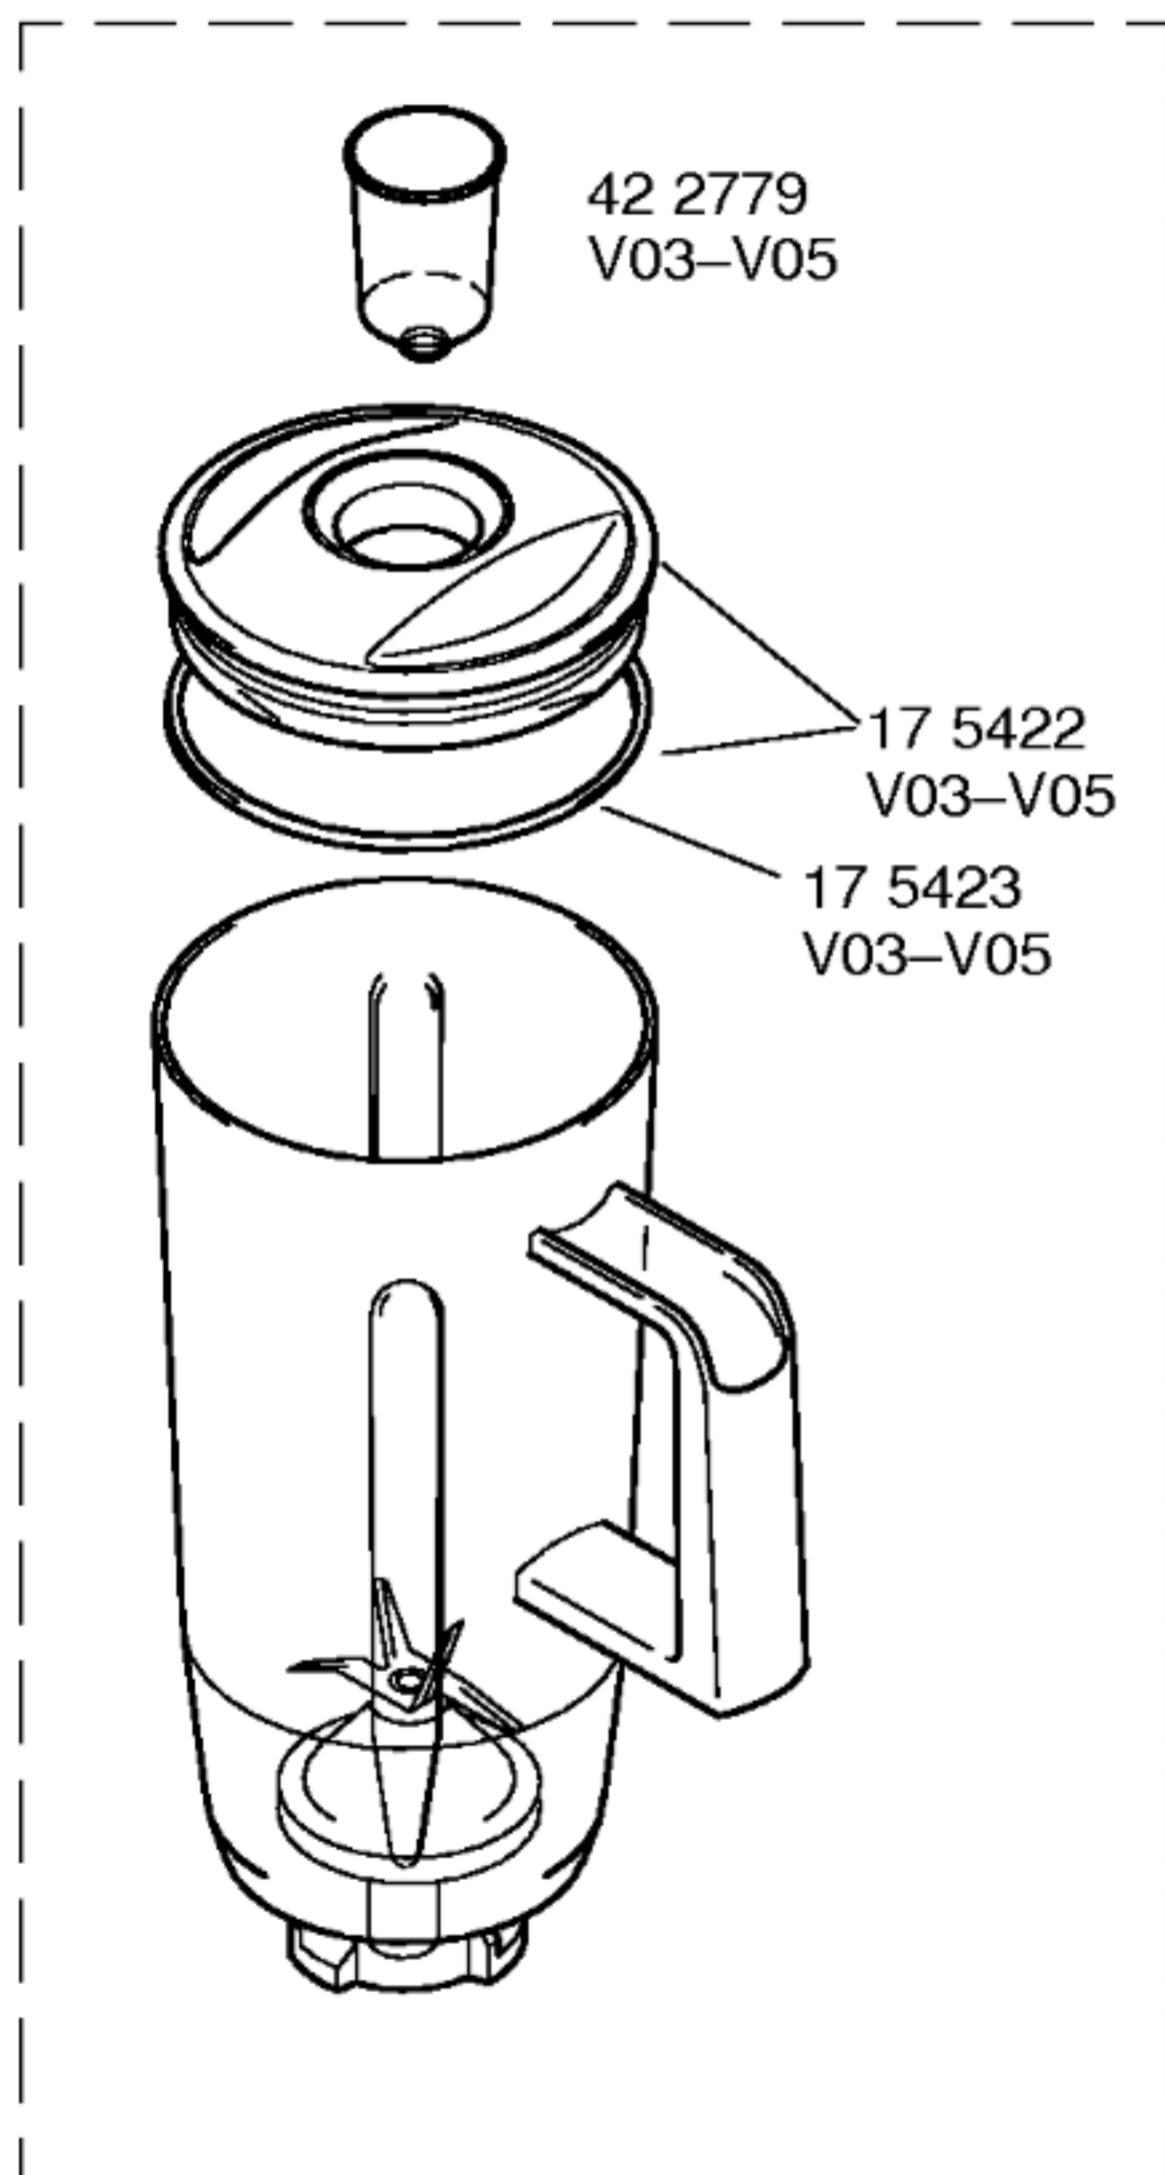

Gebrauchsanweisung
58 8143
V01,V02,V06,V07
(ar,bg,da,de,el,en,es
fi,fr,hu,it,nl,no,pl,pt,
ru,sv,tr)
58 8144
V03-V05

Zubehör:

Saftzentrifuge
MCZ1SZ1

Zitruspresse
MCZ1ZP1

Pommes-Frites-Scheibe
MCZ1PS1

26 8067
V03-V05

49 2026
V05,V06

42 2782
V05,V06

26 0974
V05

49 2027
V05,V06

49 2024
V05,V06

42 2788
V05,V06,V07

49 2029
V05,V06,V07

16 0602
V05,V06,V07