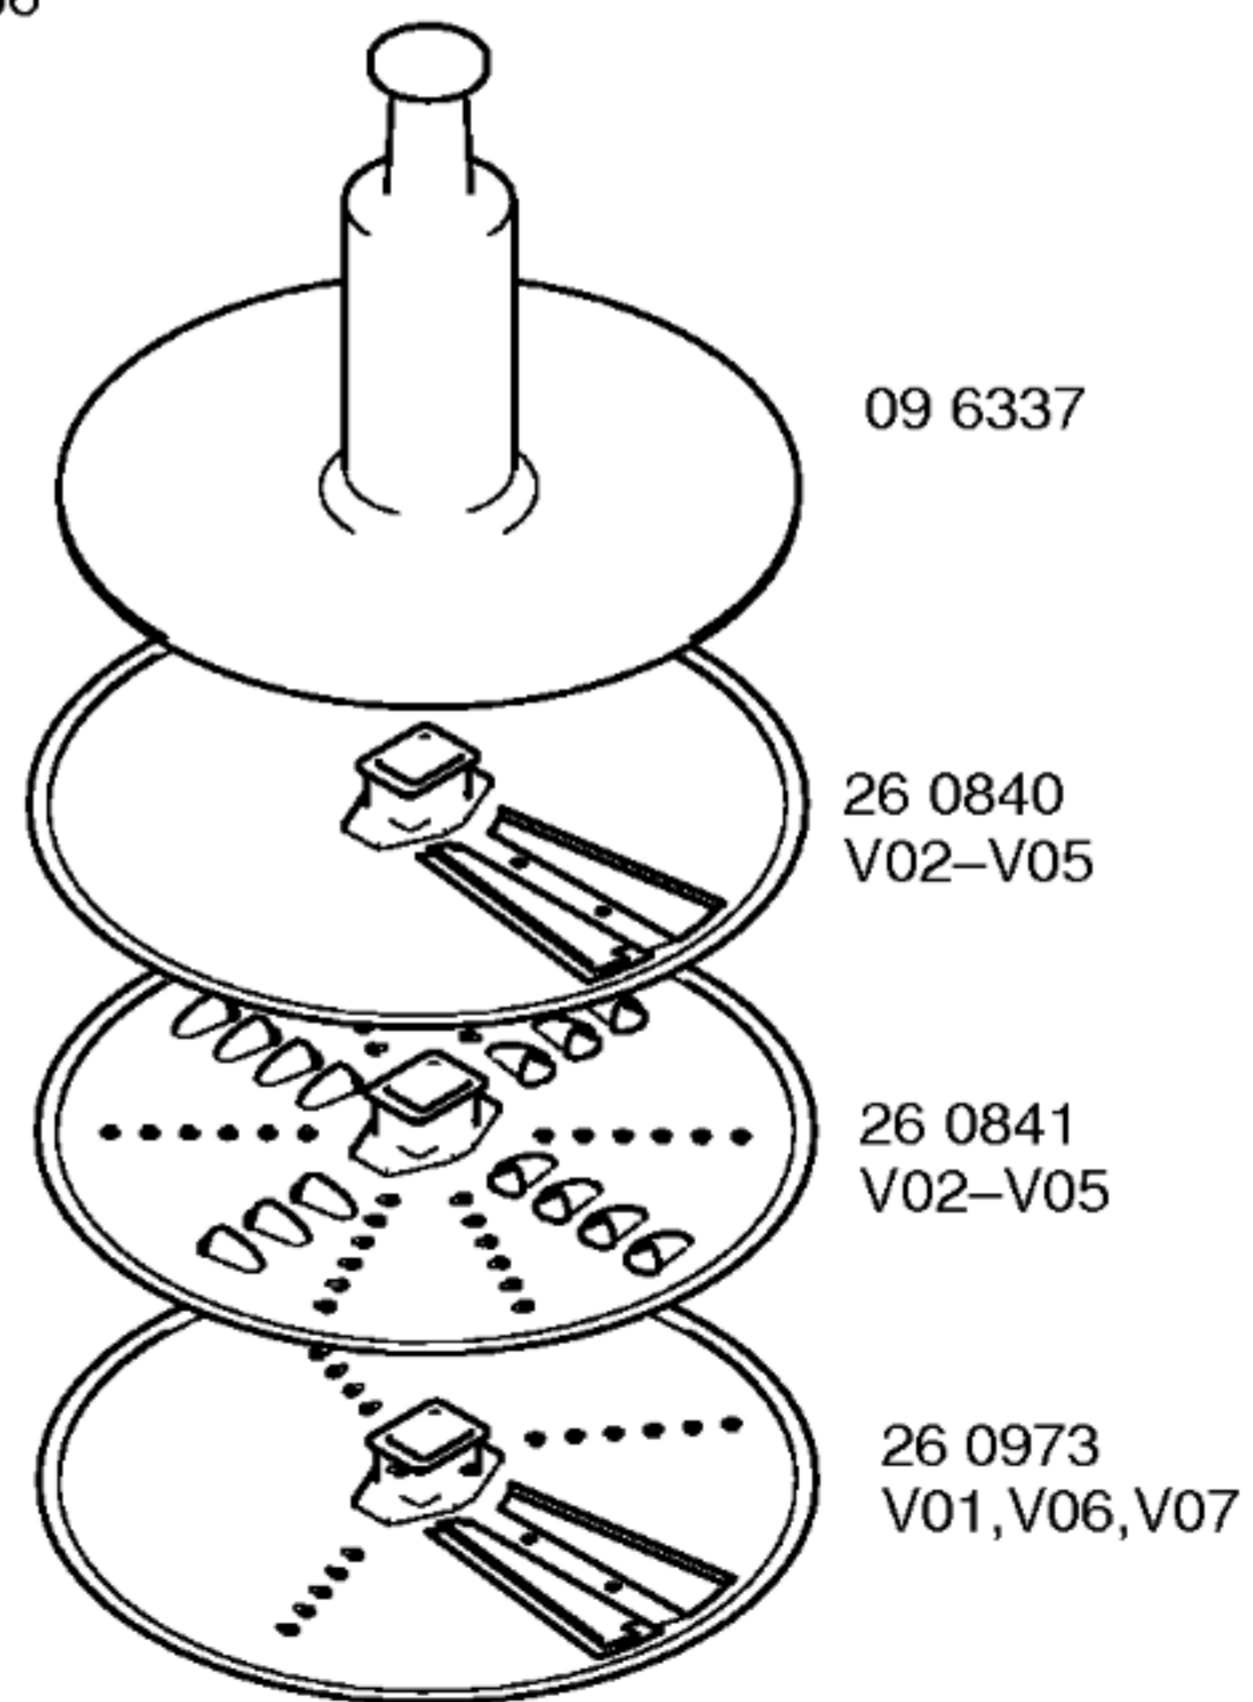

Gebrauchsanweisung
58 8143
V01,V02,V06,V07
(ar,bg,da,de,el,en,es
fi,fr,hu,it,nl,no,pl,pt,
ru,sv,tr)
58 8144
V03-V05

Zubehör:

Saftzentrifuge
MCZ1SZ1

Zitruspresse
MCZ1ZP1

Pommes-Frites-Scheibe
MCZ1PS1

26 8067
V03-V05

49 2026
V05,V06

42 2782
V05,V06

26 0974
V05

49 2027
V05,V06

49 2024
V05,V06

42 2788
V05,V06,V07

49 2029
V05,V06,V07

16 0602
V05,V06,V07