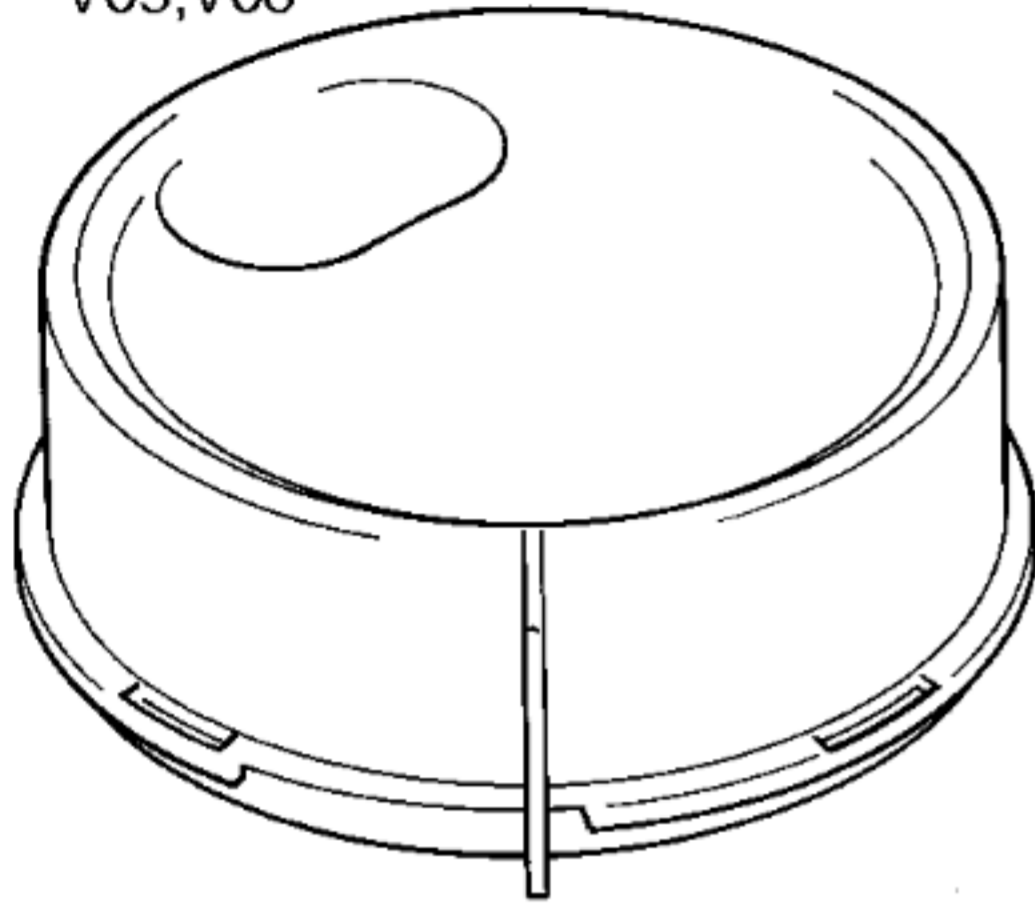

Gebrauchsanweisung
58 8143
V01,V02,V06,V07
(ar,bg,da,de,el,en,es
fi,fr,hu,it,nl,no,pl,pt,
ru,sv,tr)
58 8144
V03-V05

Zubehör:

Saftzentrifuge
MCZ1SZ1

Zitruspresse
MCZ1ZP1

Pommes-Frites-Scheibe
MCZ1PS1

26 8067
V03-V05

49 2026
V05,V06

42 2782
V05,V06

26 0974
V05

49 2027
V05,V06

49 2024
V05,V06

42 2788
V05,V06,V07

49 2029
V05,V06,V07

16 0602
V05,V06,V07