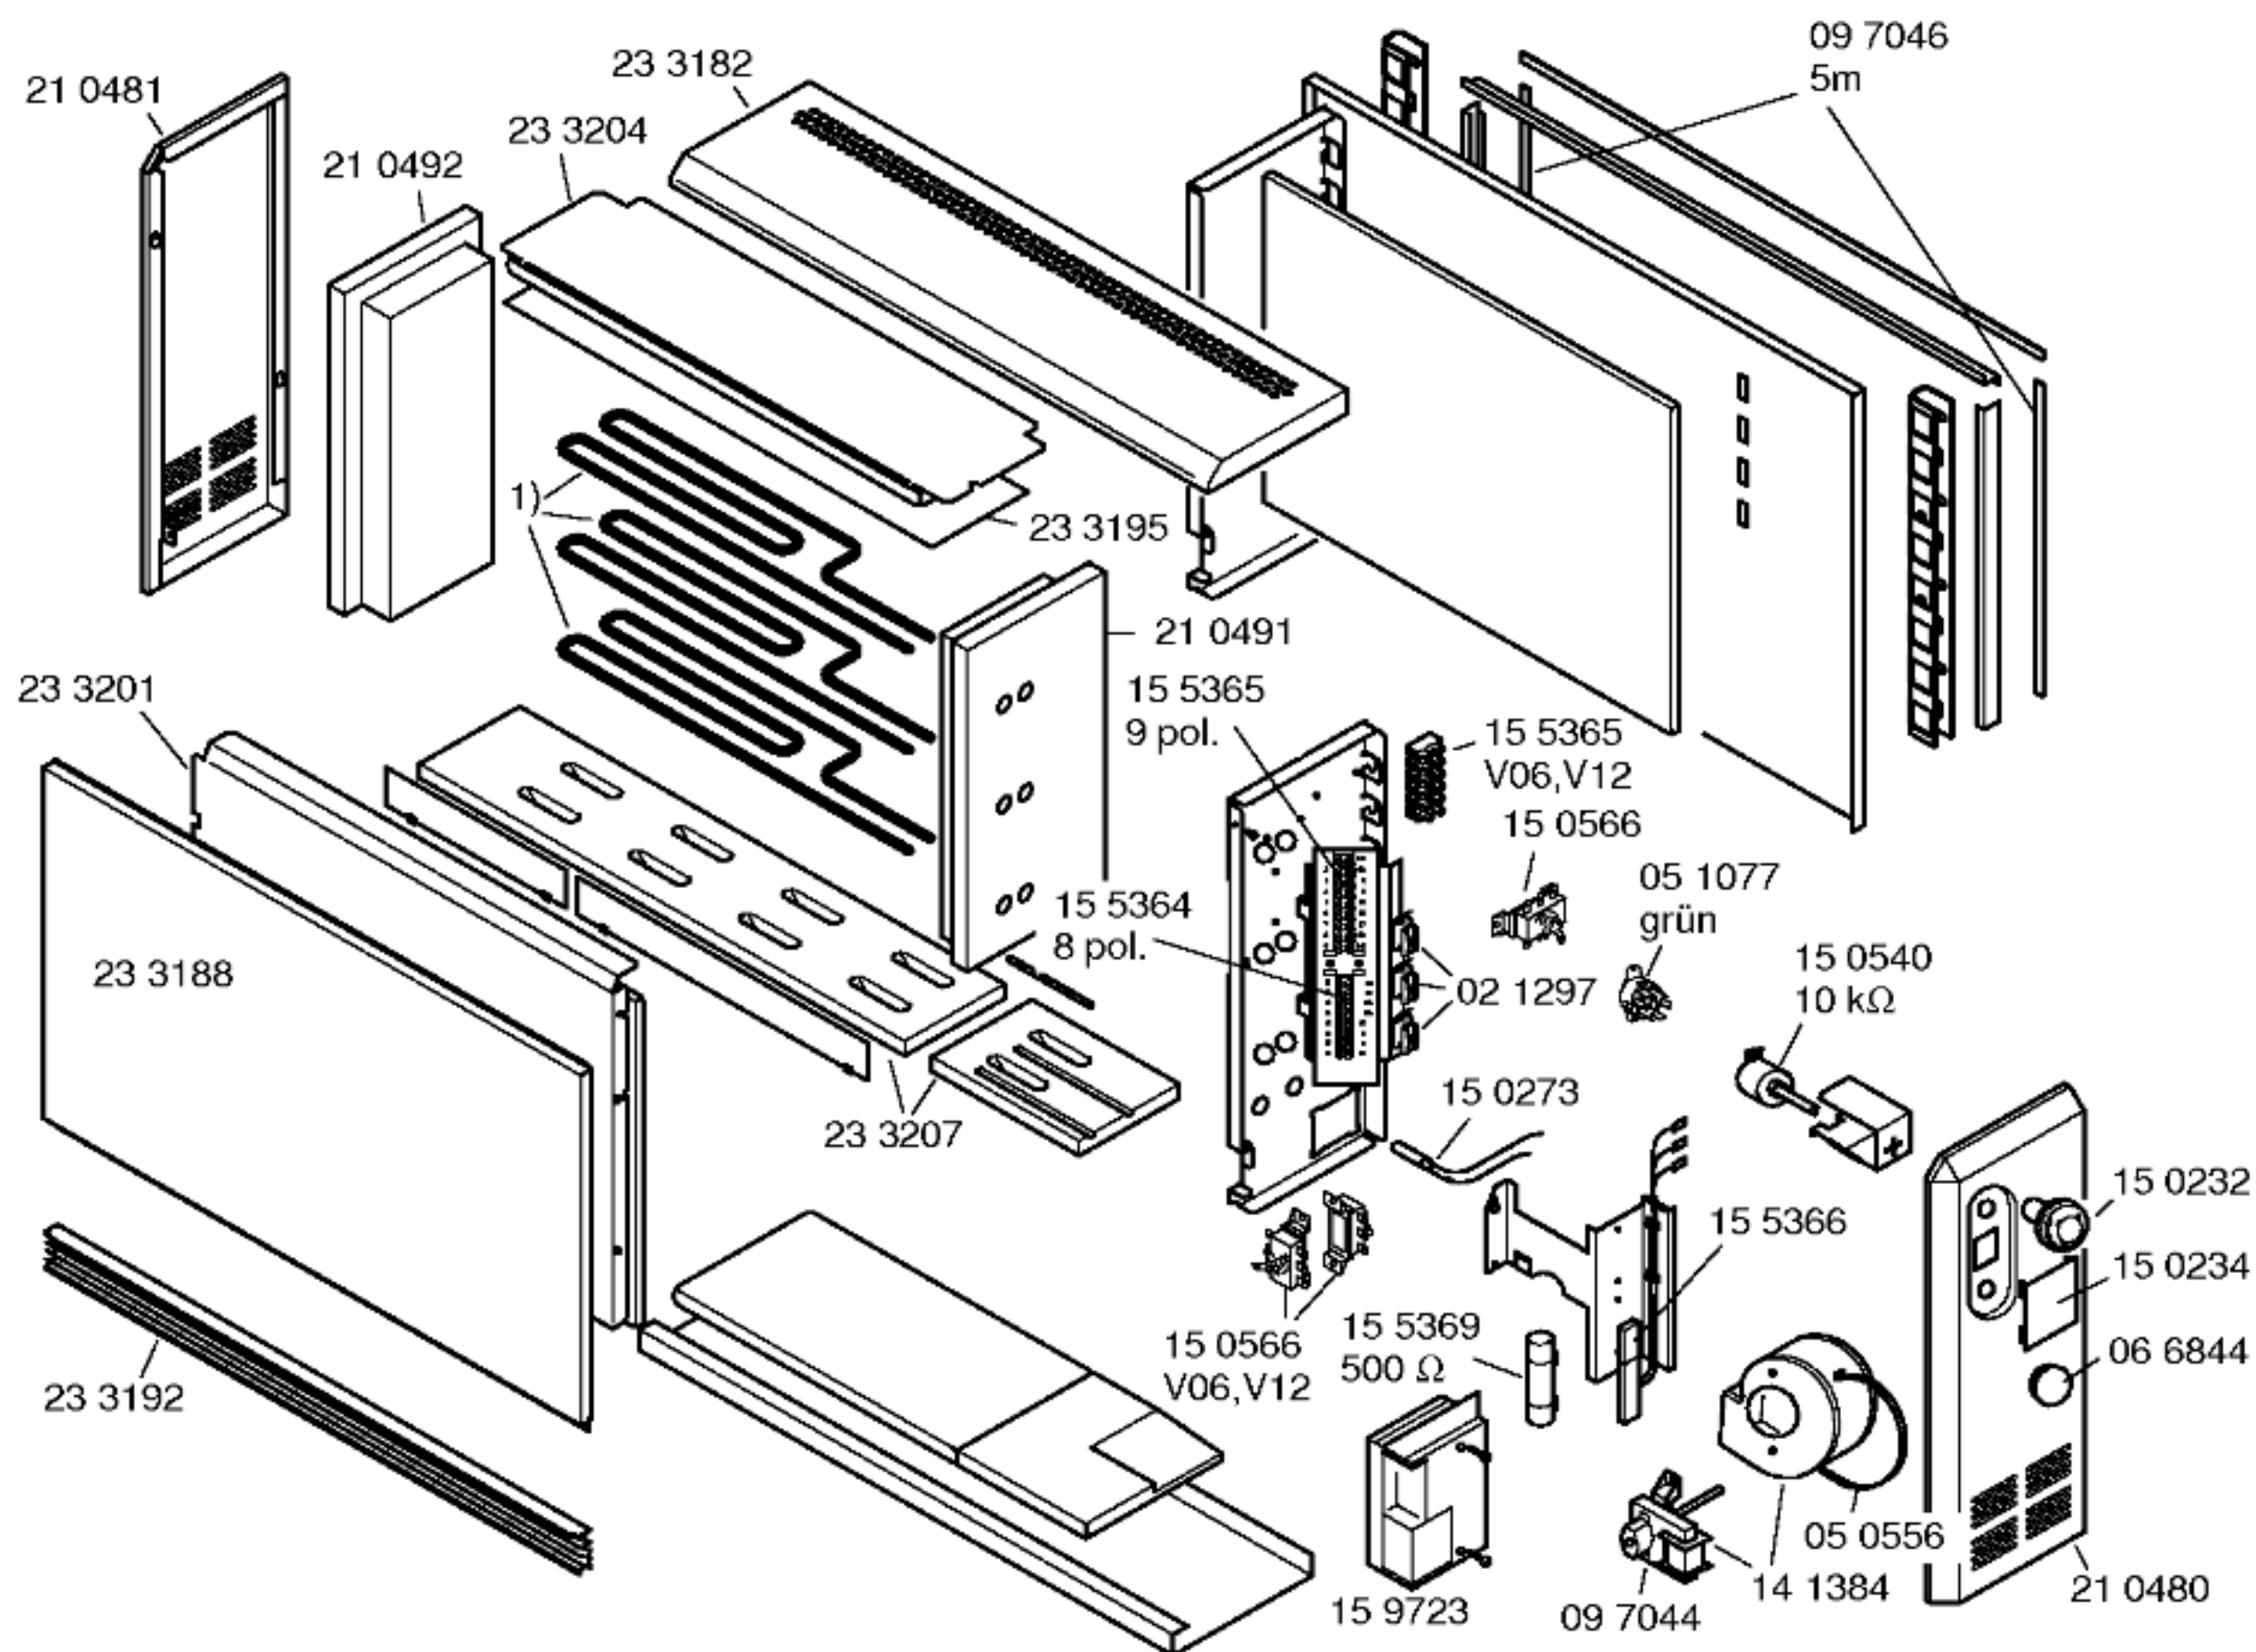

2NF1625-5-V01
2NF1625-5/01-V07
2NF1635-5-V02
2NF1635-5/01-V08

2NF1645-5-V03
2NF1645-5/01-V09
2NF1655-5-V04
2NF1655-5/01-V10

2NF1665-5-V05
2NF1665-5/01-V11
2NF1665-5E-V06
2NF1665-5E/01-V12

Gebrauchs- und
Montageanweisung
51 8280

Lackstift sepiaweiß
31 0351

1) 23 3210
V02, V08, 750W/12,8h
23 3213
V03, V09, 900W/10,6h
23 3216
V04, V10, 1050W/9h
23 3219
V05, V06, V11, V12
1200W/8h

Zubehör:

Einbau-Raum-
temperaturregler
2NF1881
2NF1882