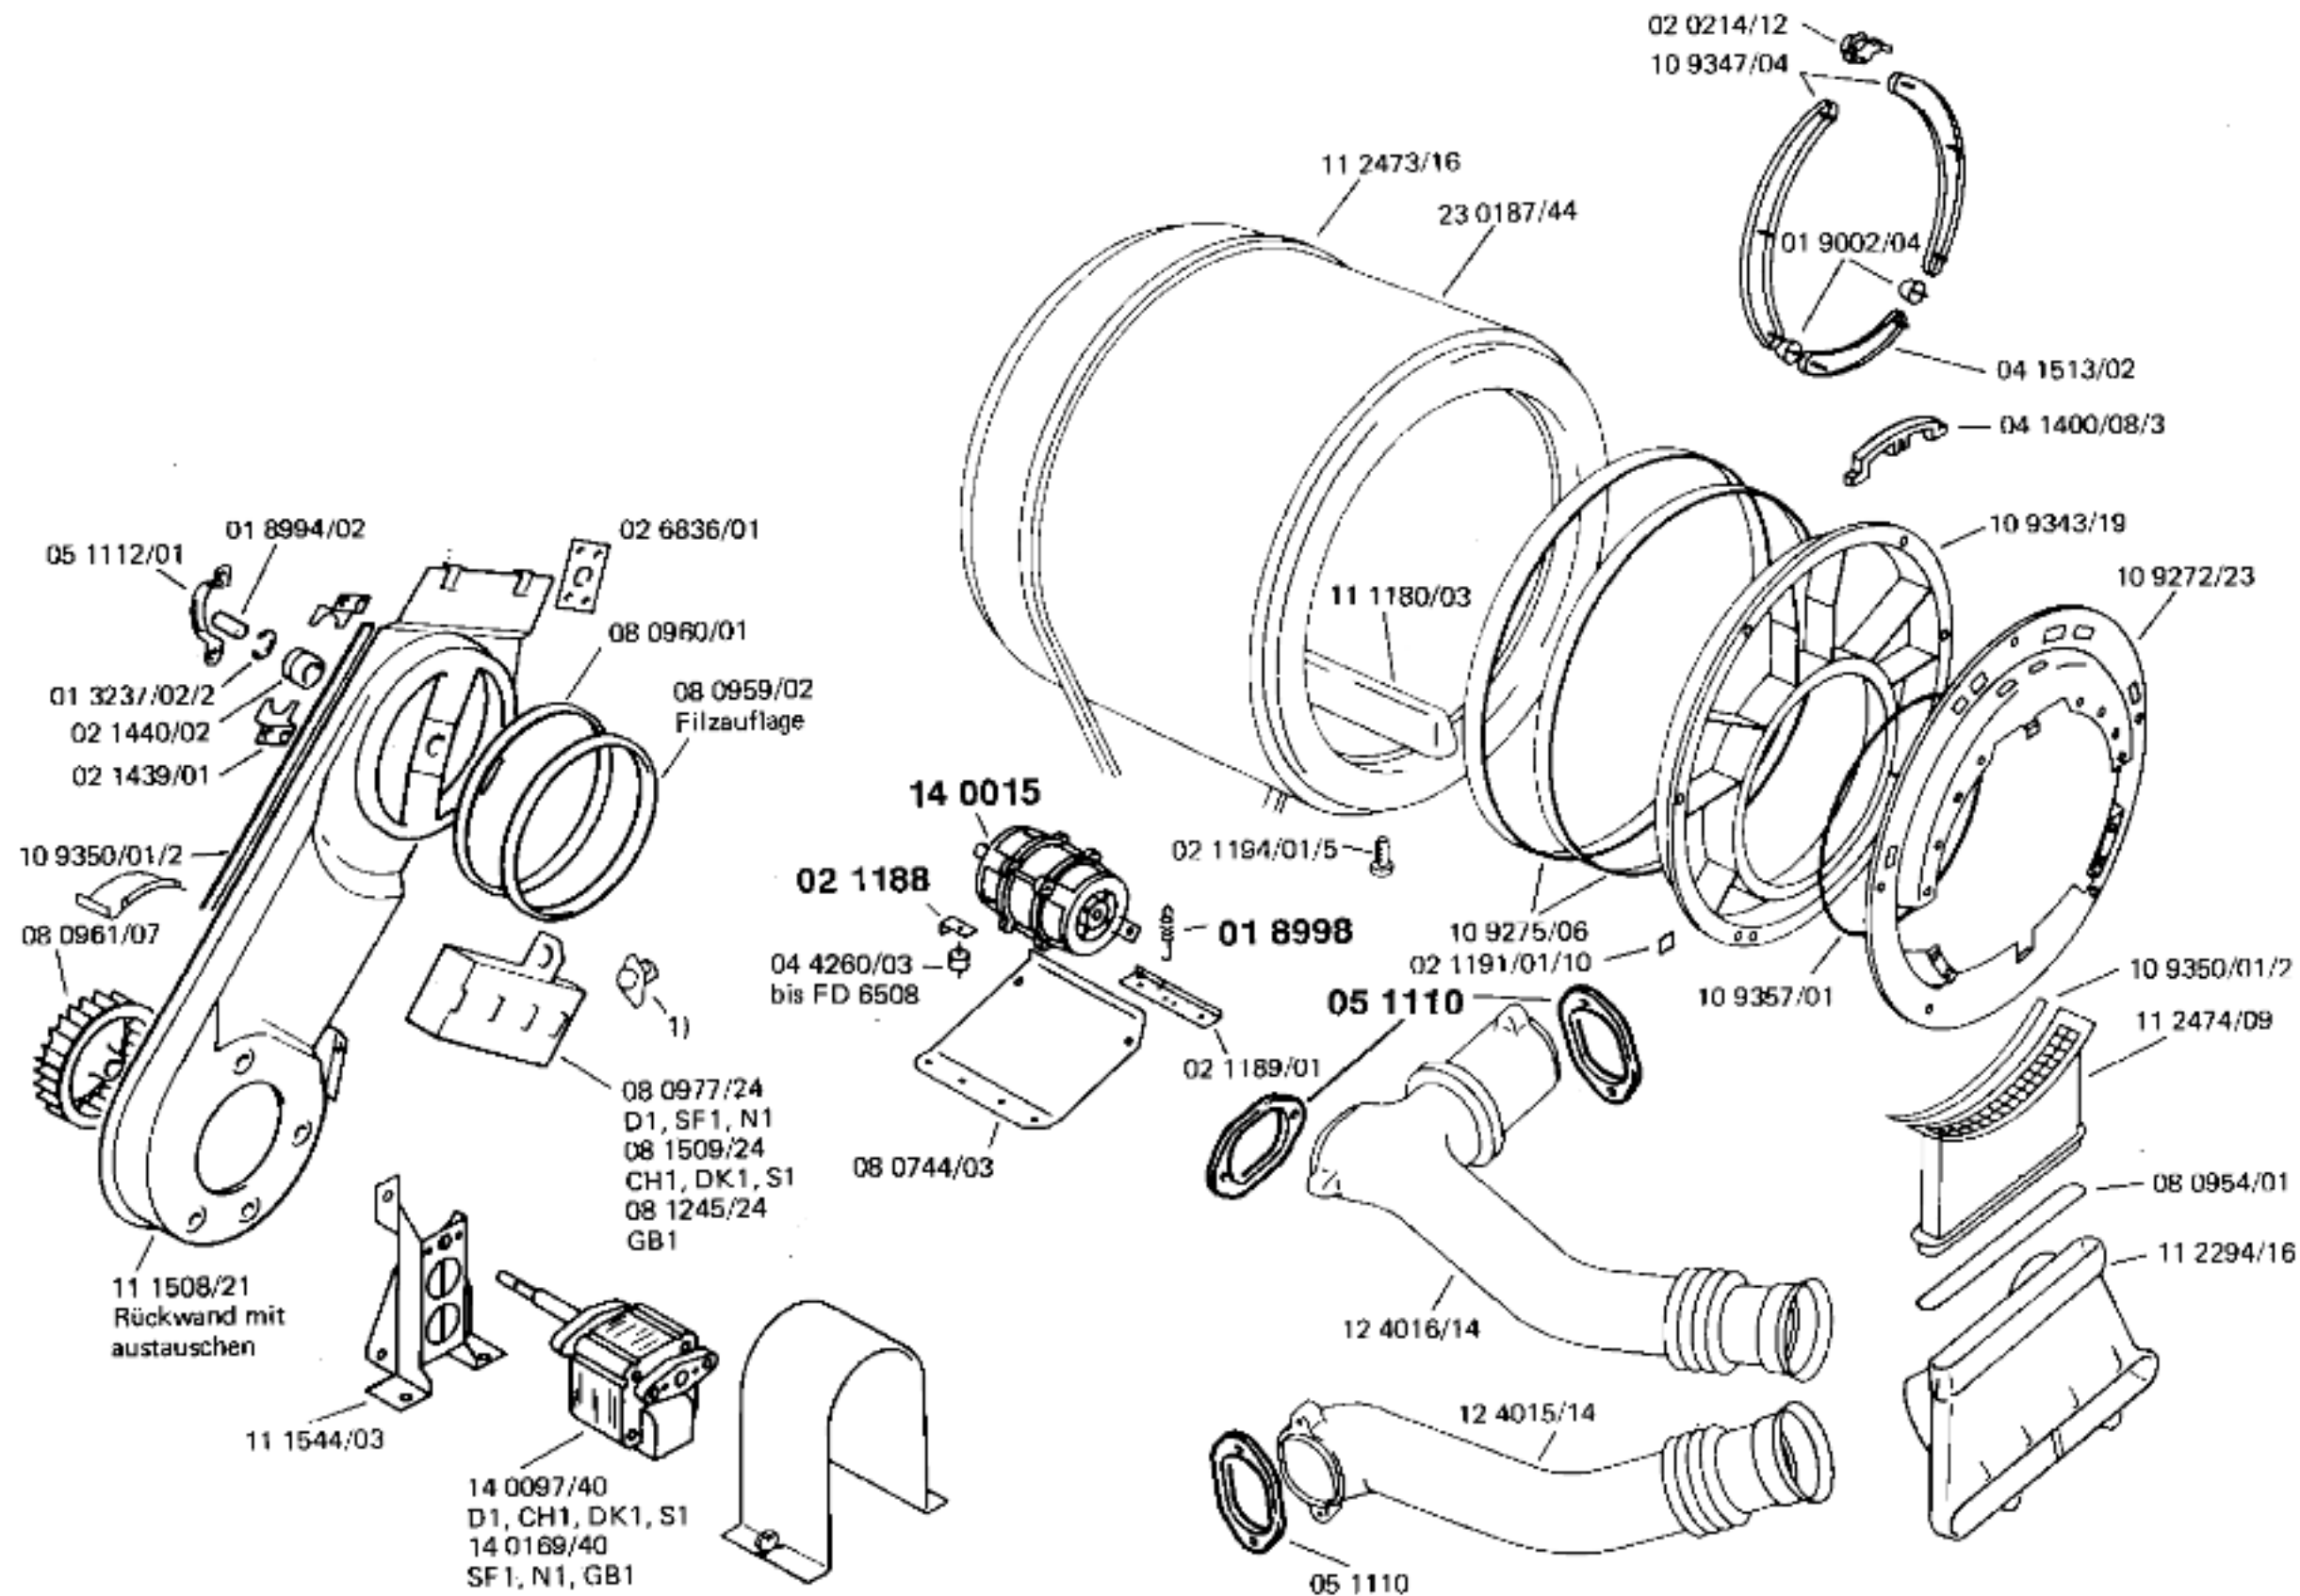

Ident-Nummern-Konstante  
3740 .. .. .

- 51 1246/00  
Gebrauchsanweisung  
fünfsprachig  
(D,GB,F,I,NL)
- 51 1288/00  
Gebrauchsanweisung  
fünfsprachig  
(D,F,I,DK,S)
- 51 1289/00  
Gebrauchsanweisung  
zweisprachig  
(SF, N)
- 51 1245/00  
Aufstellanweisung  
fünfsprachig  
(D,GB,G,I, NL)
- 51 1286/00  
Aufstellanweisung  
fünfsprachig  
(D,F,I,DK,S)
- 51 1287/00  
Aufstellanweisung  
zweisprachig  
(SF, N)

1) bis FD 6509  
 11 2534  
 11 2535

1) 02 1749/12  
 D1, GB1, SF1, N1  
 02 5756/12  
 CH1, DK1, S1