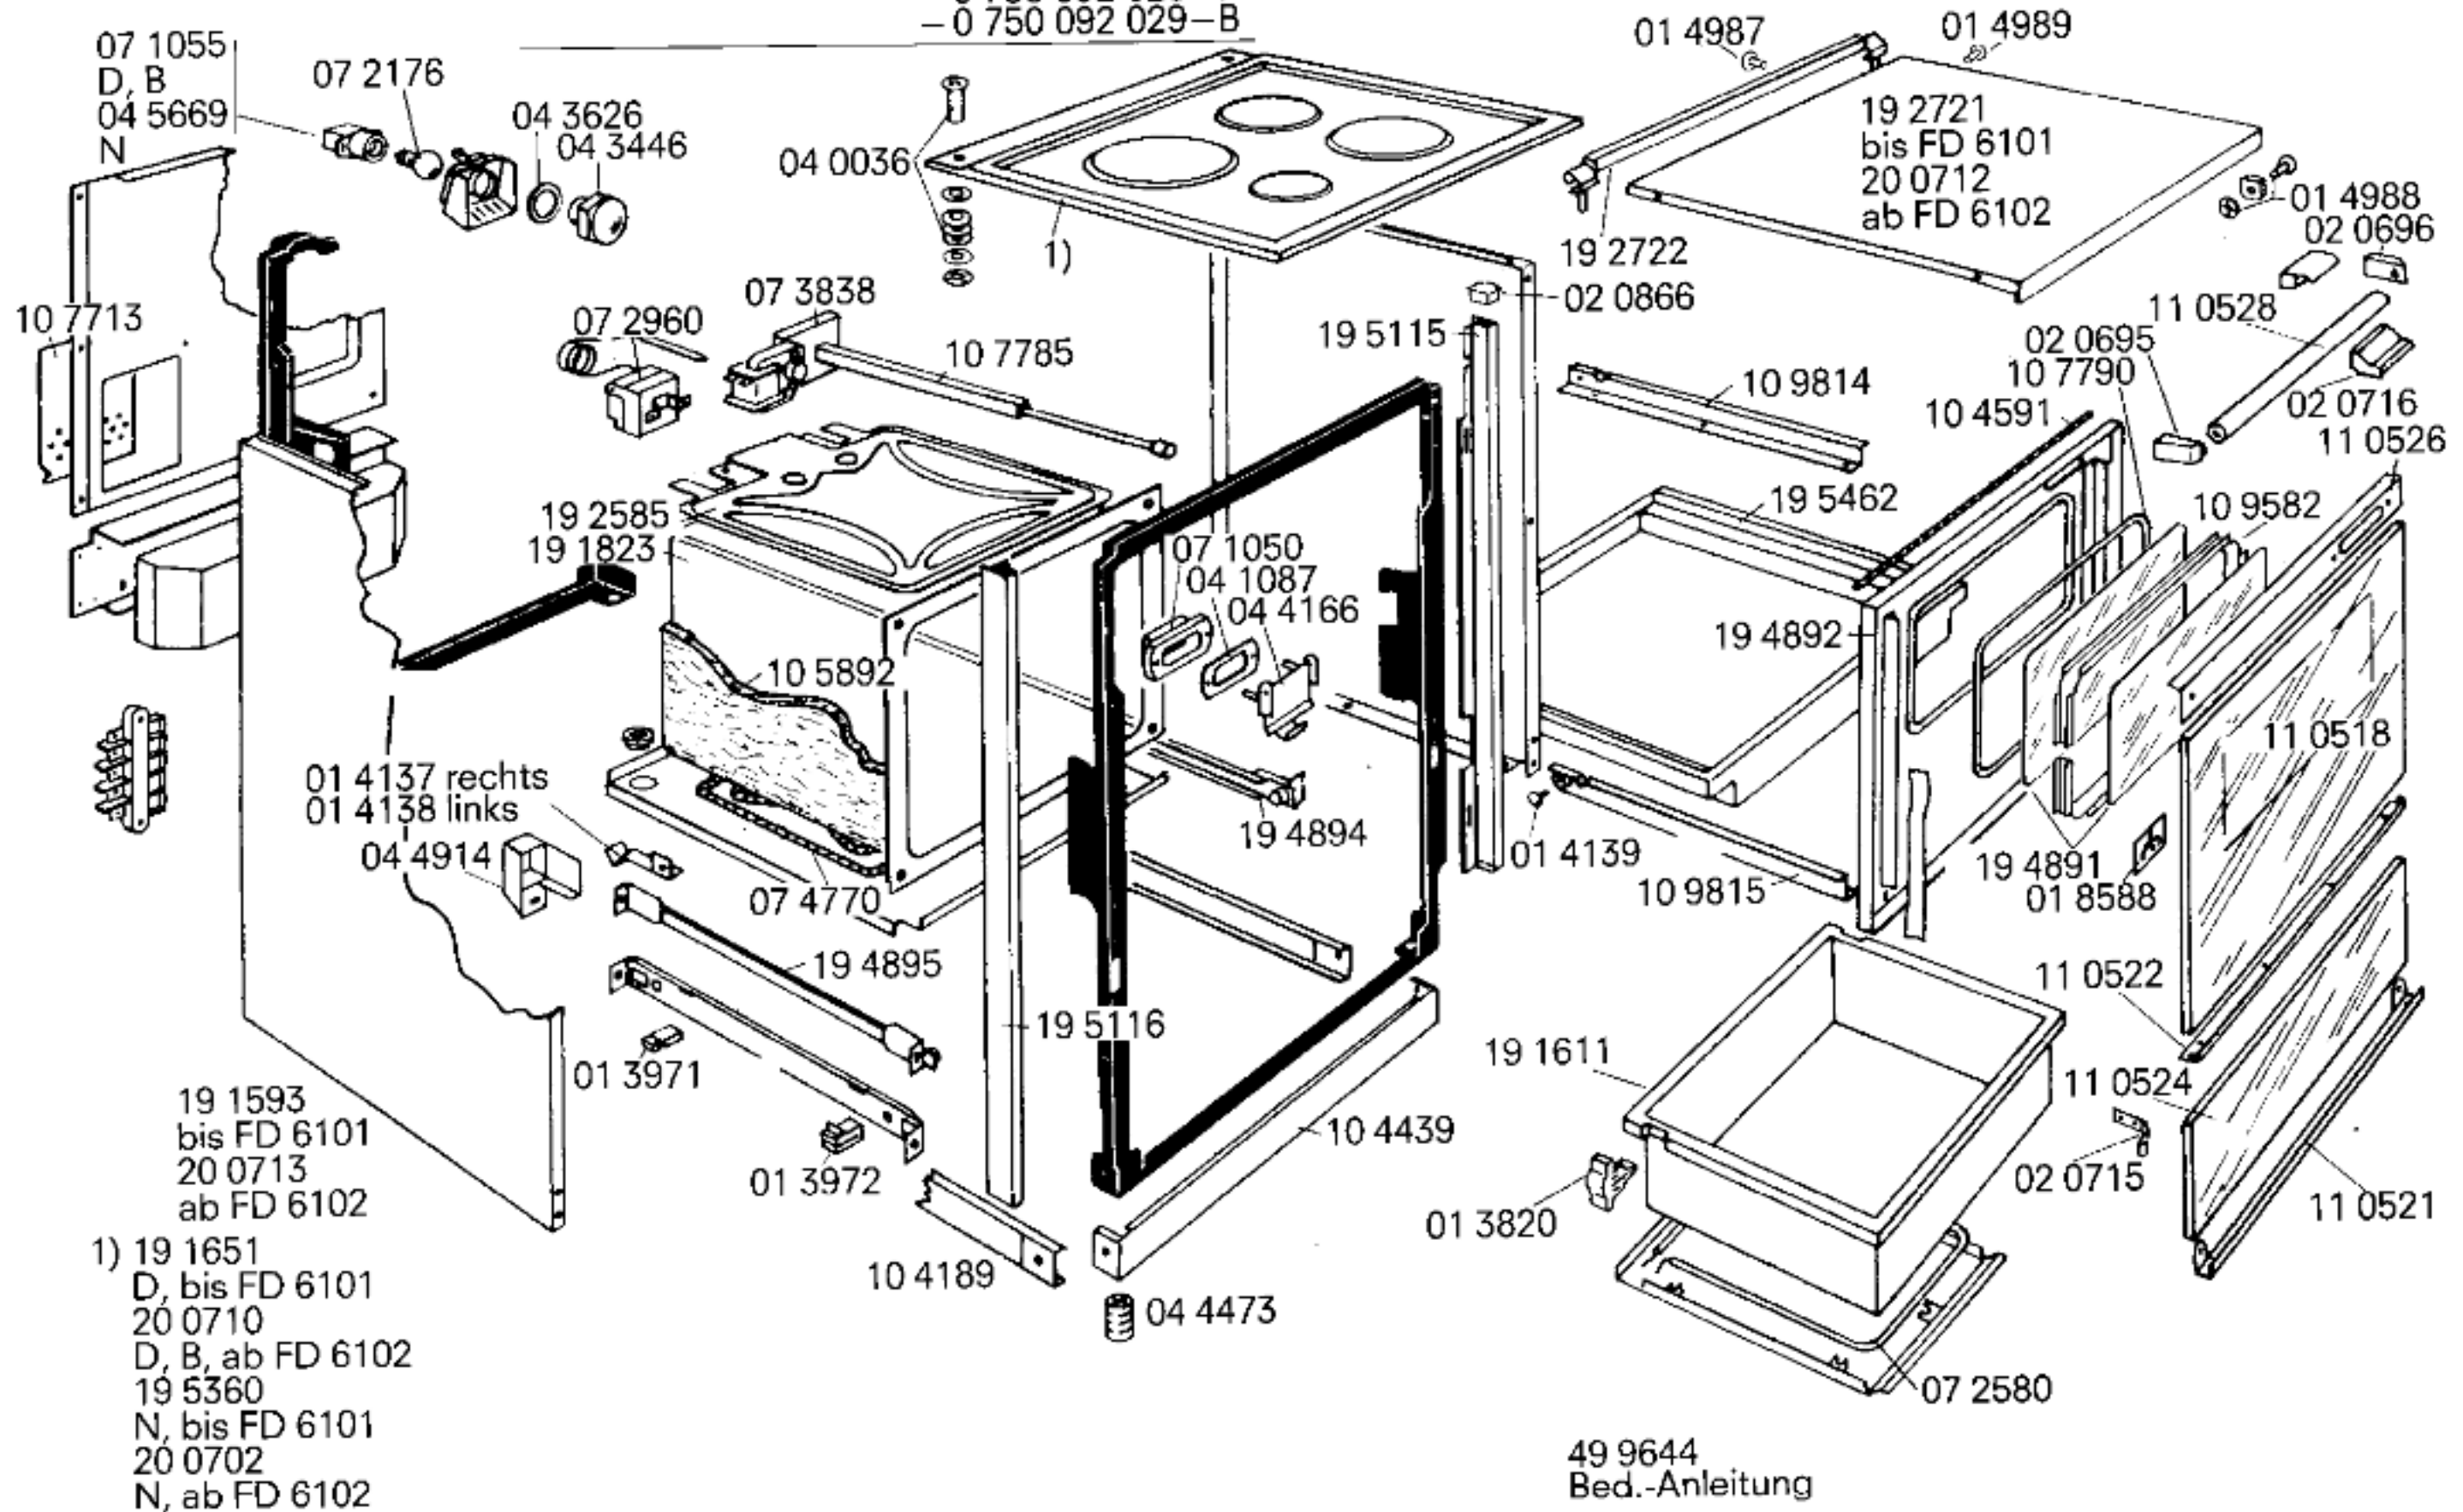

Ausführung: 0 750 092 028-N ohne Abdeckplatte  
und Steckdose. Mit zusätzlicher Taste  
für Backofenbeleuchtung und brauner  
Herdmulde

Ident-Nummern-Konstante  
3740 .....

**BOSCH**

SOLOHERD EH 640 SV - 0 750 092 026-D  
- 0 750 092 028-N  
- 0 750 092 029-B

1) 19 1651  
D, bis FD 6101  
20 0710  
D, B, ab FD 6102  
19 5360  
N, bis FD 6101  
20 0702  
N, ab FD 6102