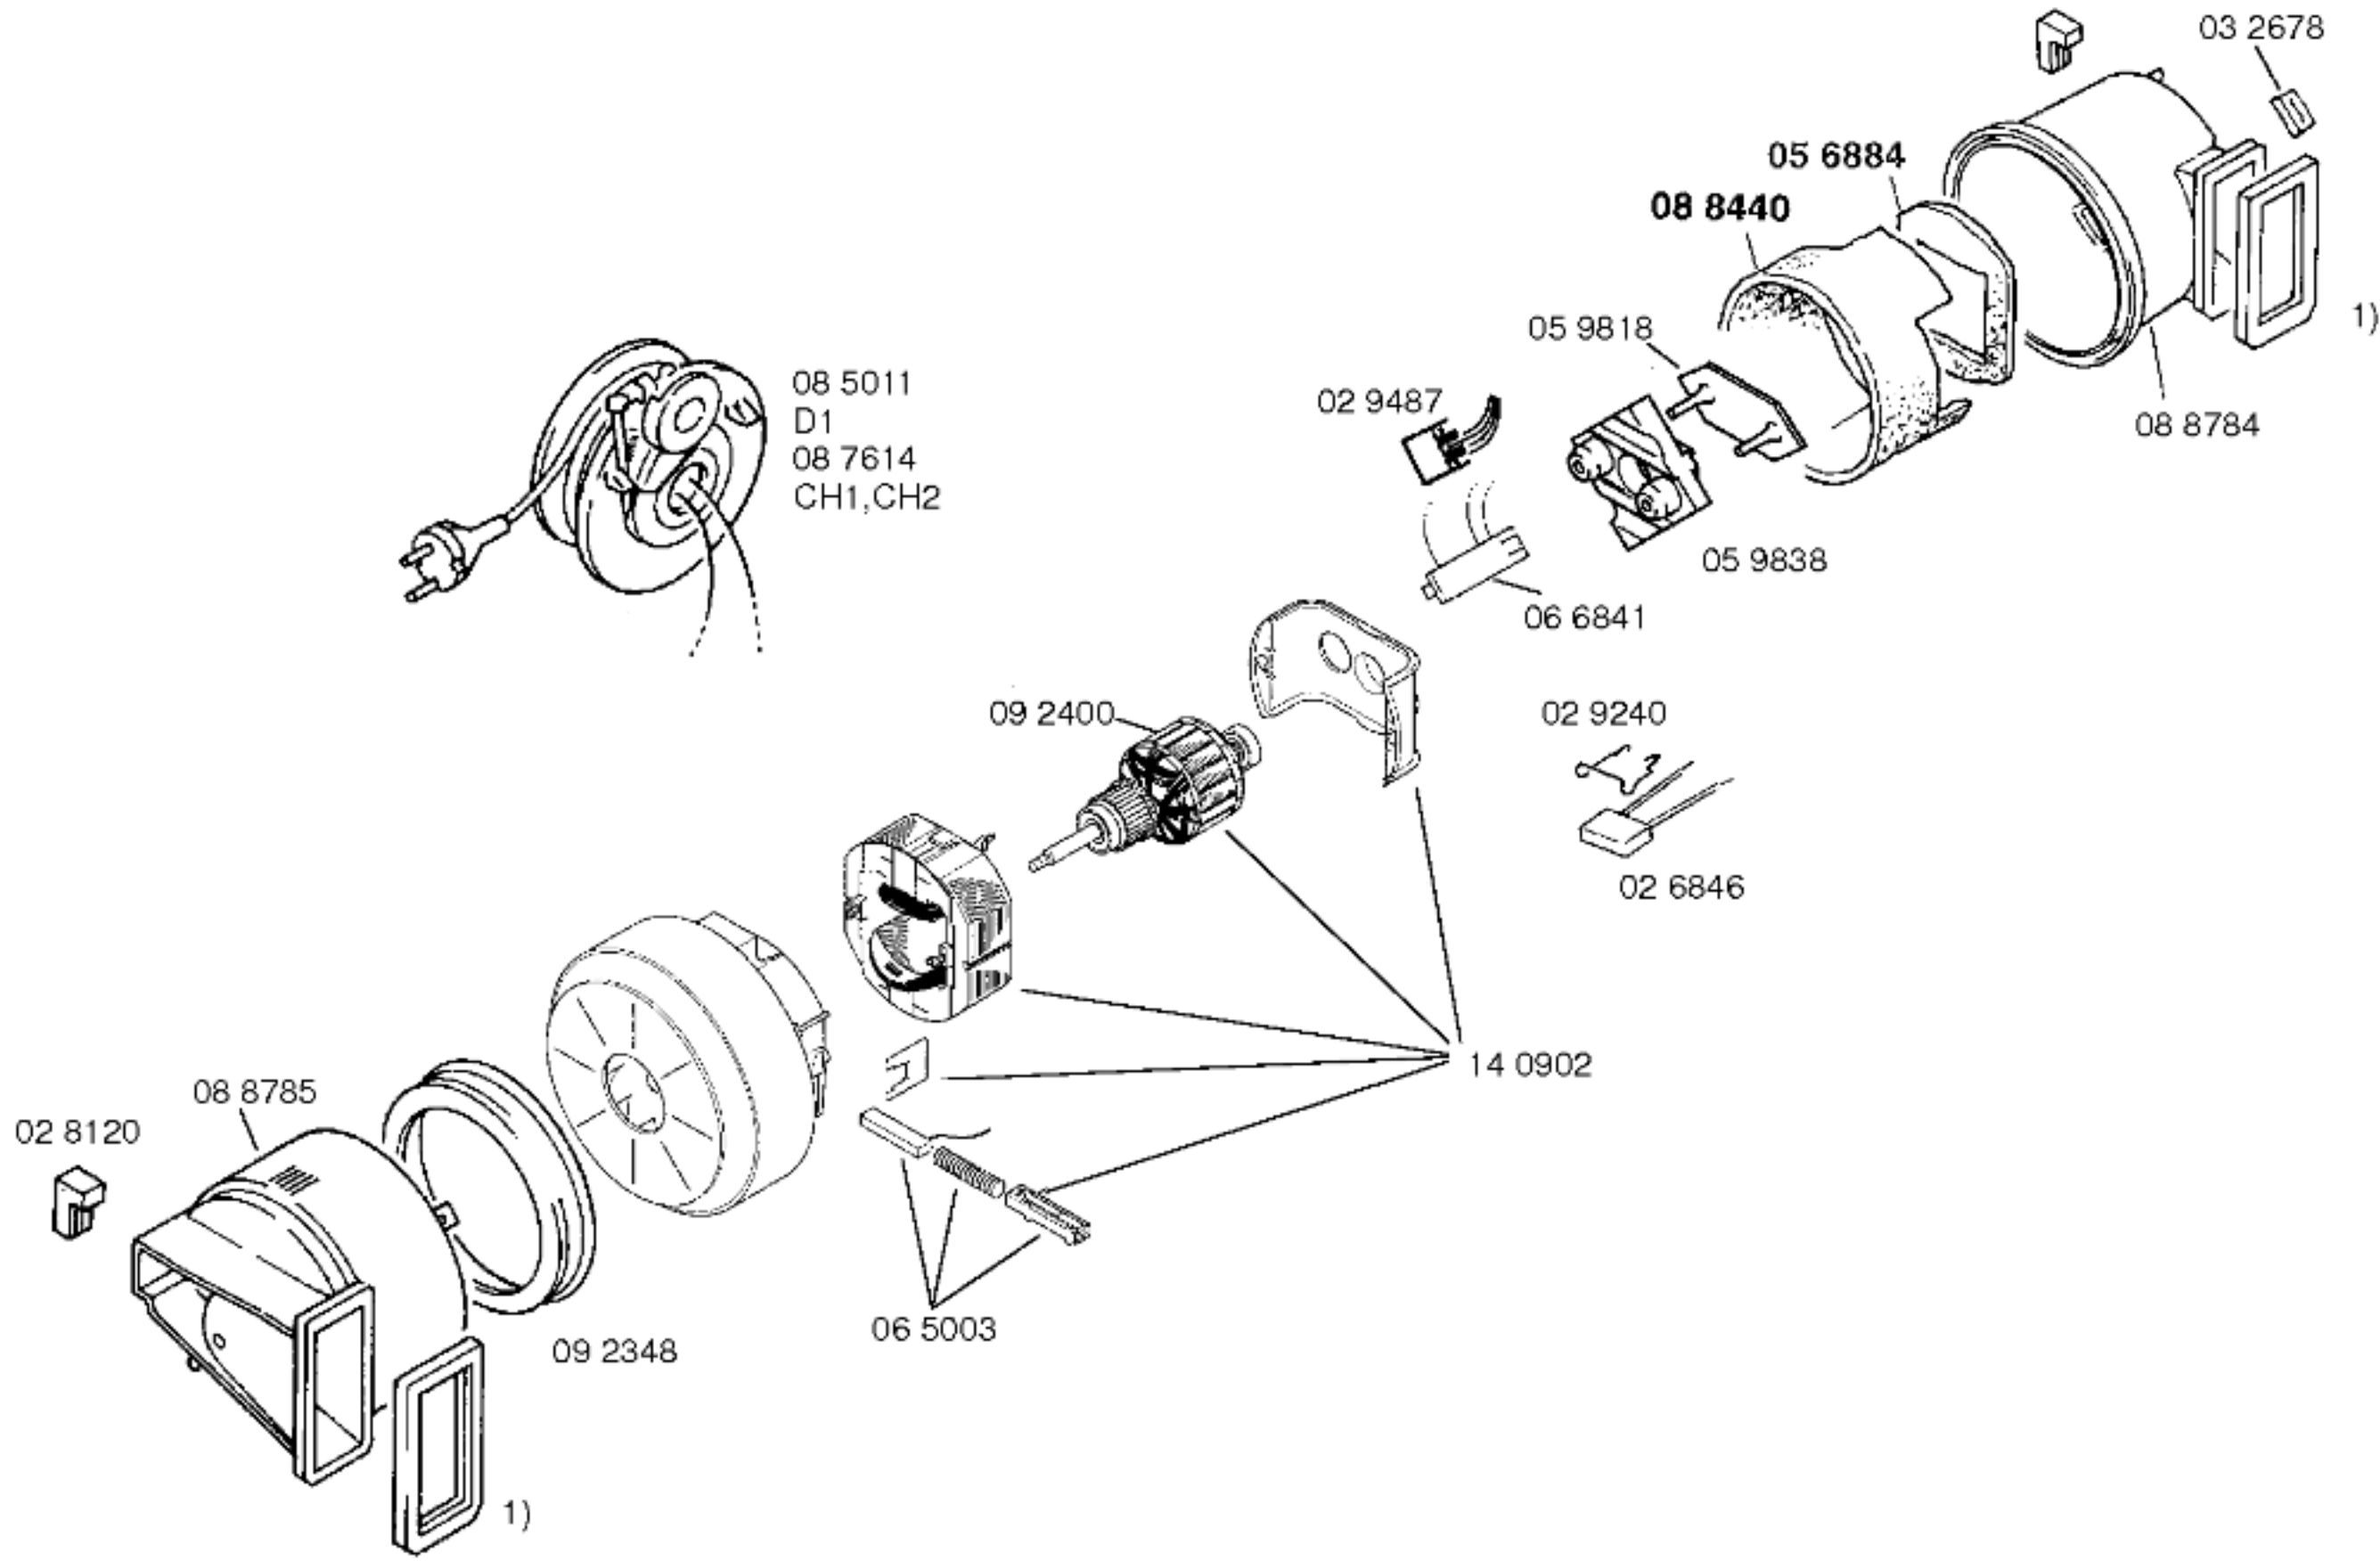

Ident - Nummern - Konstante  
 3740 . . . . .

Gebrauchsanweisung  
 51 5671  
 D1  
 (D)  
 51 6441  
 CH1CH2  
 (D,GB,NL,F,I,E,P,GR,DK,  
 S,N,SF)

Zubehör:  
 Turbodüse  
 BBZ21TB, grau  
 Möbelpinsel  
 BBZ21MP, grau  
 Aufsteckschuh  
 BBZ25AS, grau

Ident - Nummern - Konstante  
 3740 ... ..

1) 05 5543

Ident - Nummern - Konstante  
 3740 . . . . .