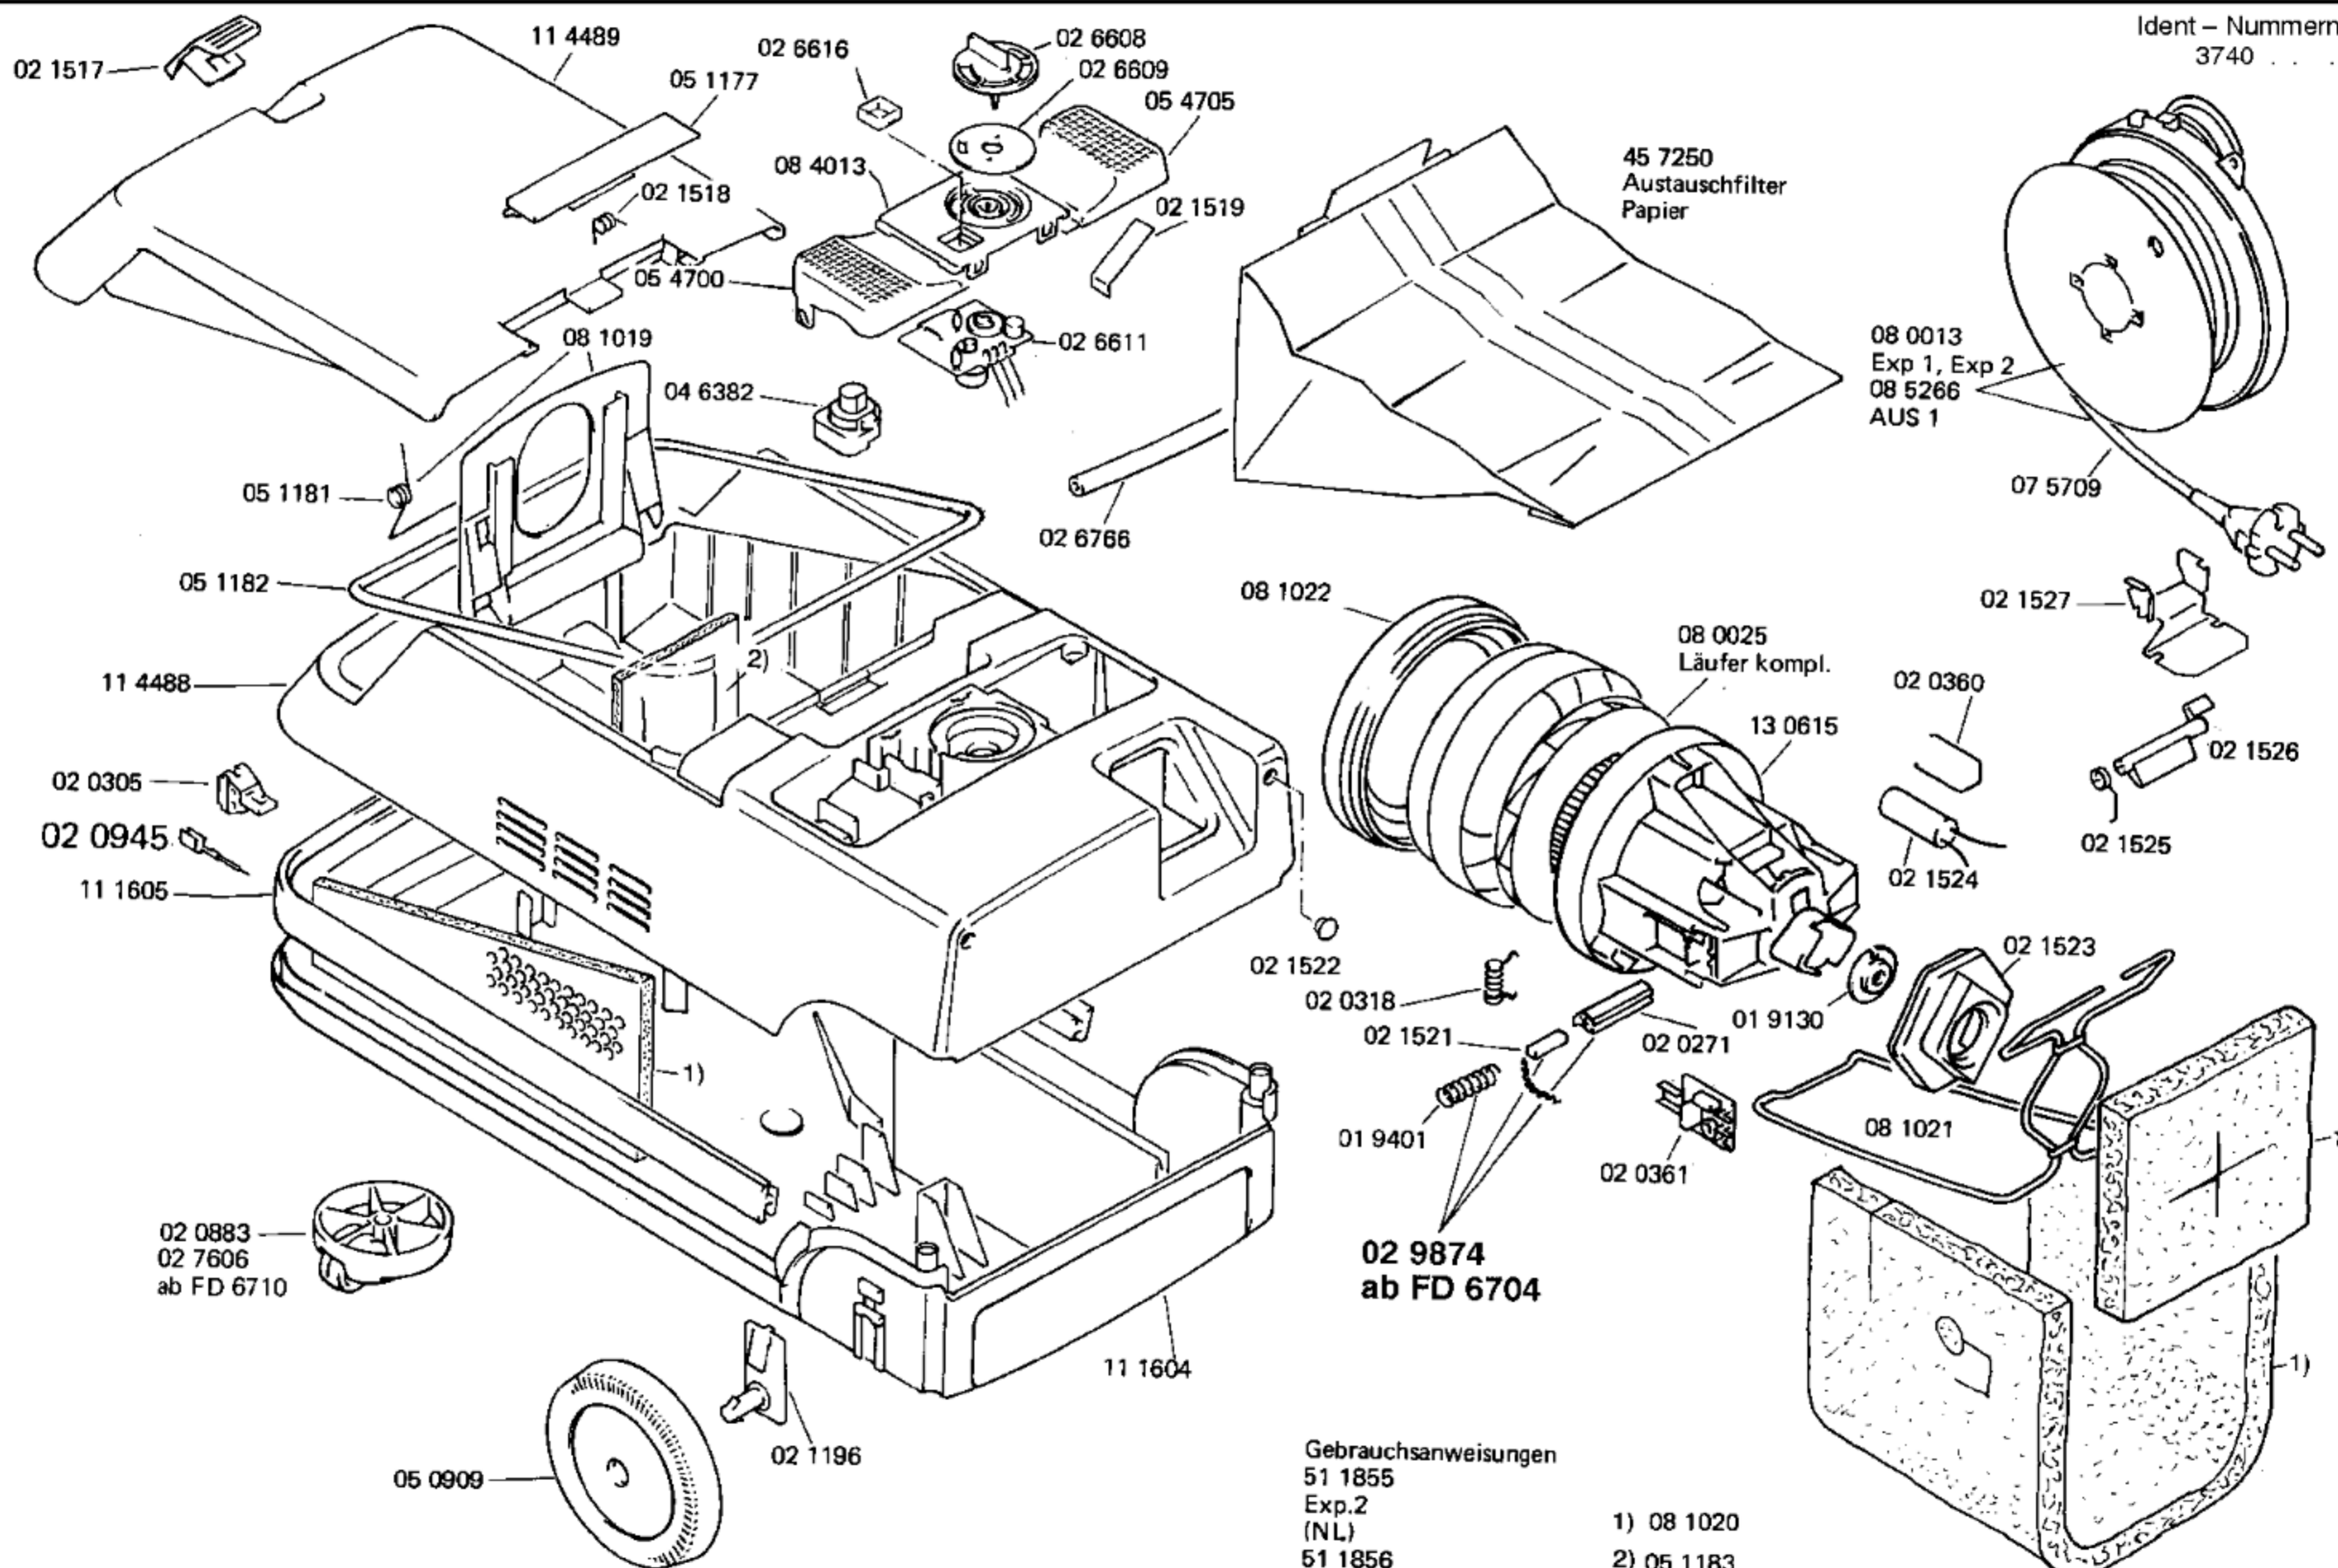

**BOSCH**

BBS 5800 – 0 752 210 121-EXP.1  
BBS 5800 – 0 752 210 122-EXP.2  
BBS 5800 – 0 752 210 137-AUS1

**BODENPFLEGEGERÄTE**  
Bodenstaubsauger

Ident – Nummern – Konstante  
3740 . . . . .

Gebrauchsanweisungen  
51 1855  
Exp.2  
(NL)  
51 1856  
Exp.1  
(SF,N,DK,S,D,GB)