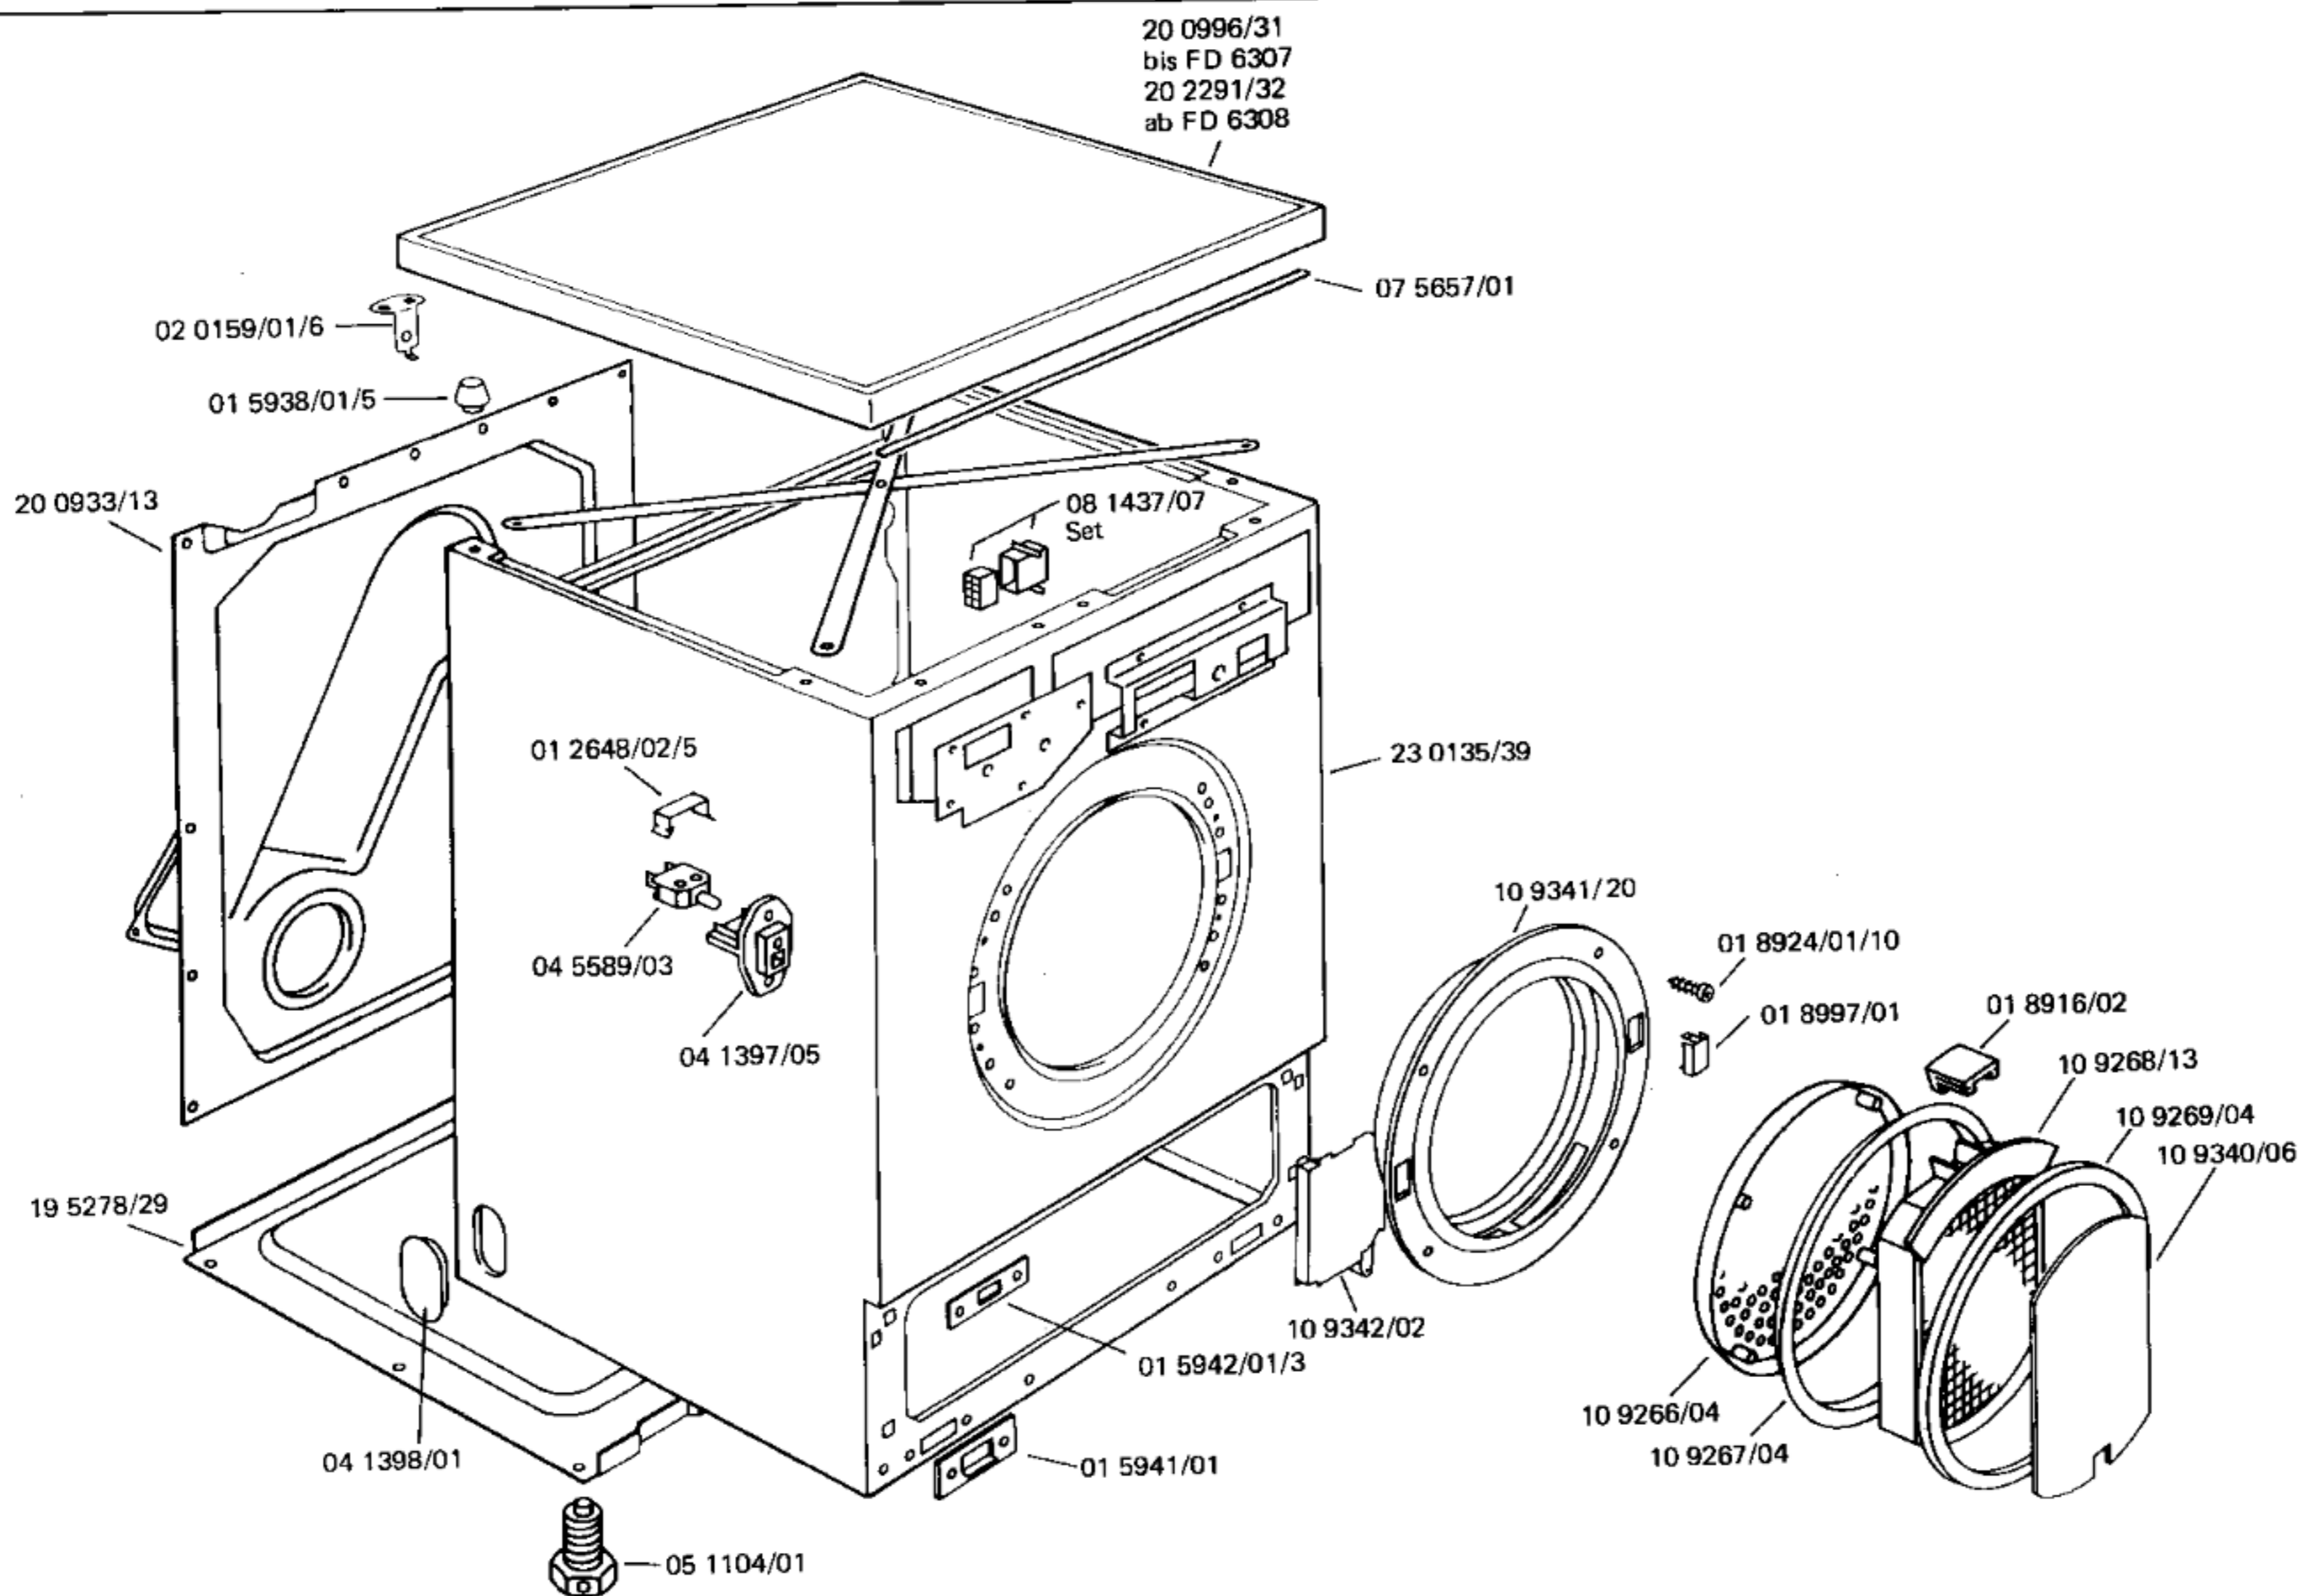

**BOSCH**

BOSCH T 630 — 0 728 144 056—D1  
—0 728 144 065—CH1, DK1, S1

WASCHGERÄTE  
Trockner

Ident-Nummern-Konstante  
3740 .. . . .

- 51 1280/00  
Gebrauchsanweisung  
fünfsprachig  
(D,GB,F,I,NL)
- 51 1281/00  
Gebrauchsanweisung  
fünfsprachig  
(D,I,F,S,DK)
- 51 1277/00  
Aufstellanweisung  
fünfsprachig  
(D,GB,F,I,NL)
- 51 1247/00  
Aufstellanweisung  
fünfsprachig  
(D,I,F,S,DK)

1) bis FD 6509  
11 2534  
11 2535

**BOSCH**

BOSCH T 630 - 0 728 144 056-D1  
- 0 728 144 065-CH1, DK1, S1

WASCHGERÄTE  
Trockner

Ident-Nummern-Konstante  
3740 .....