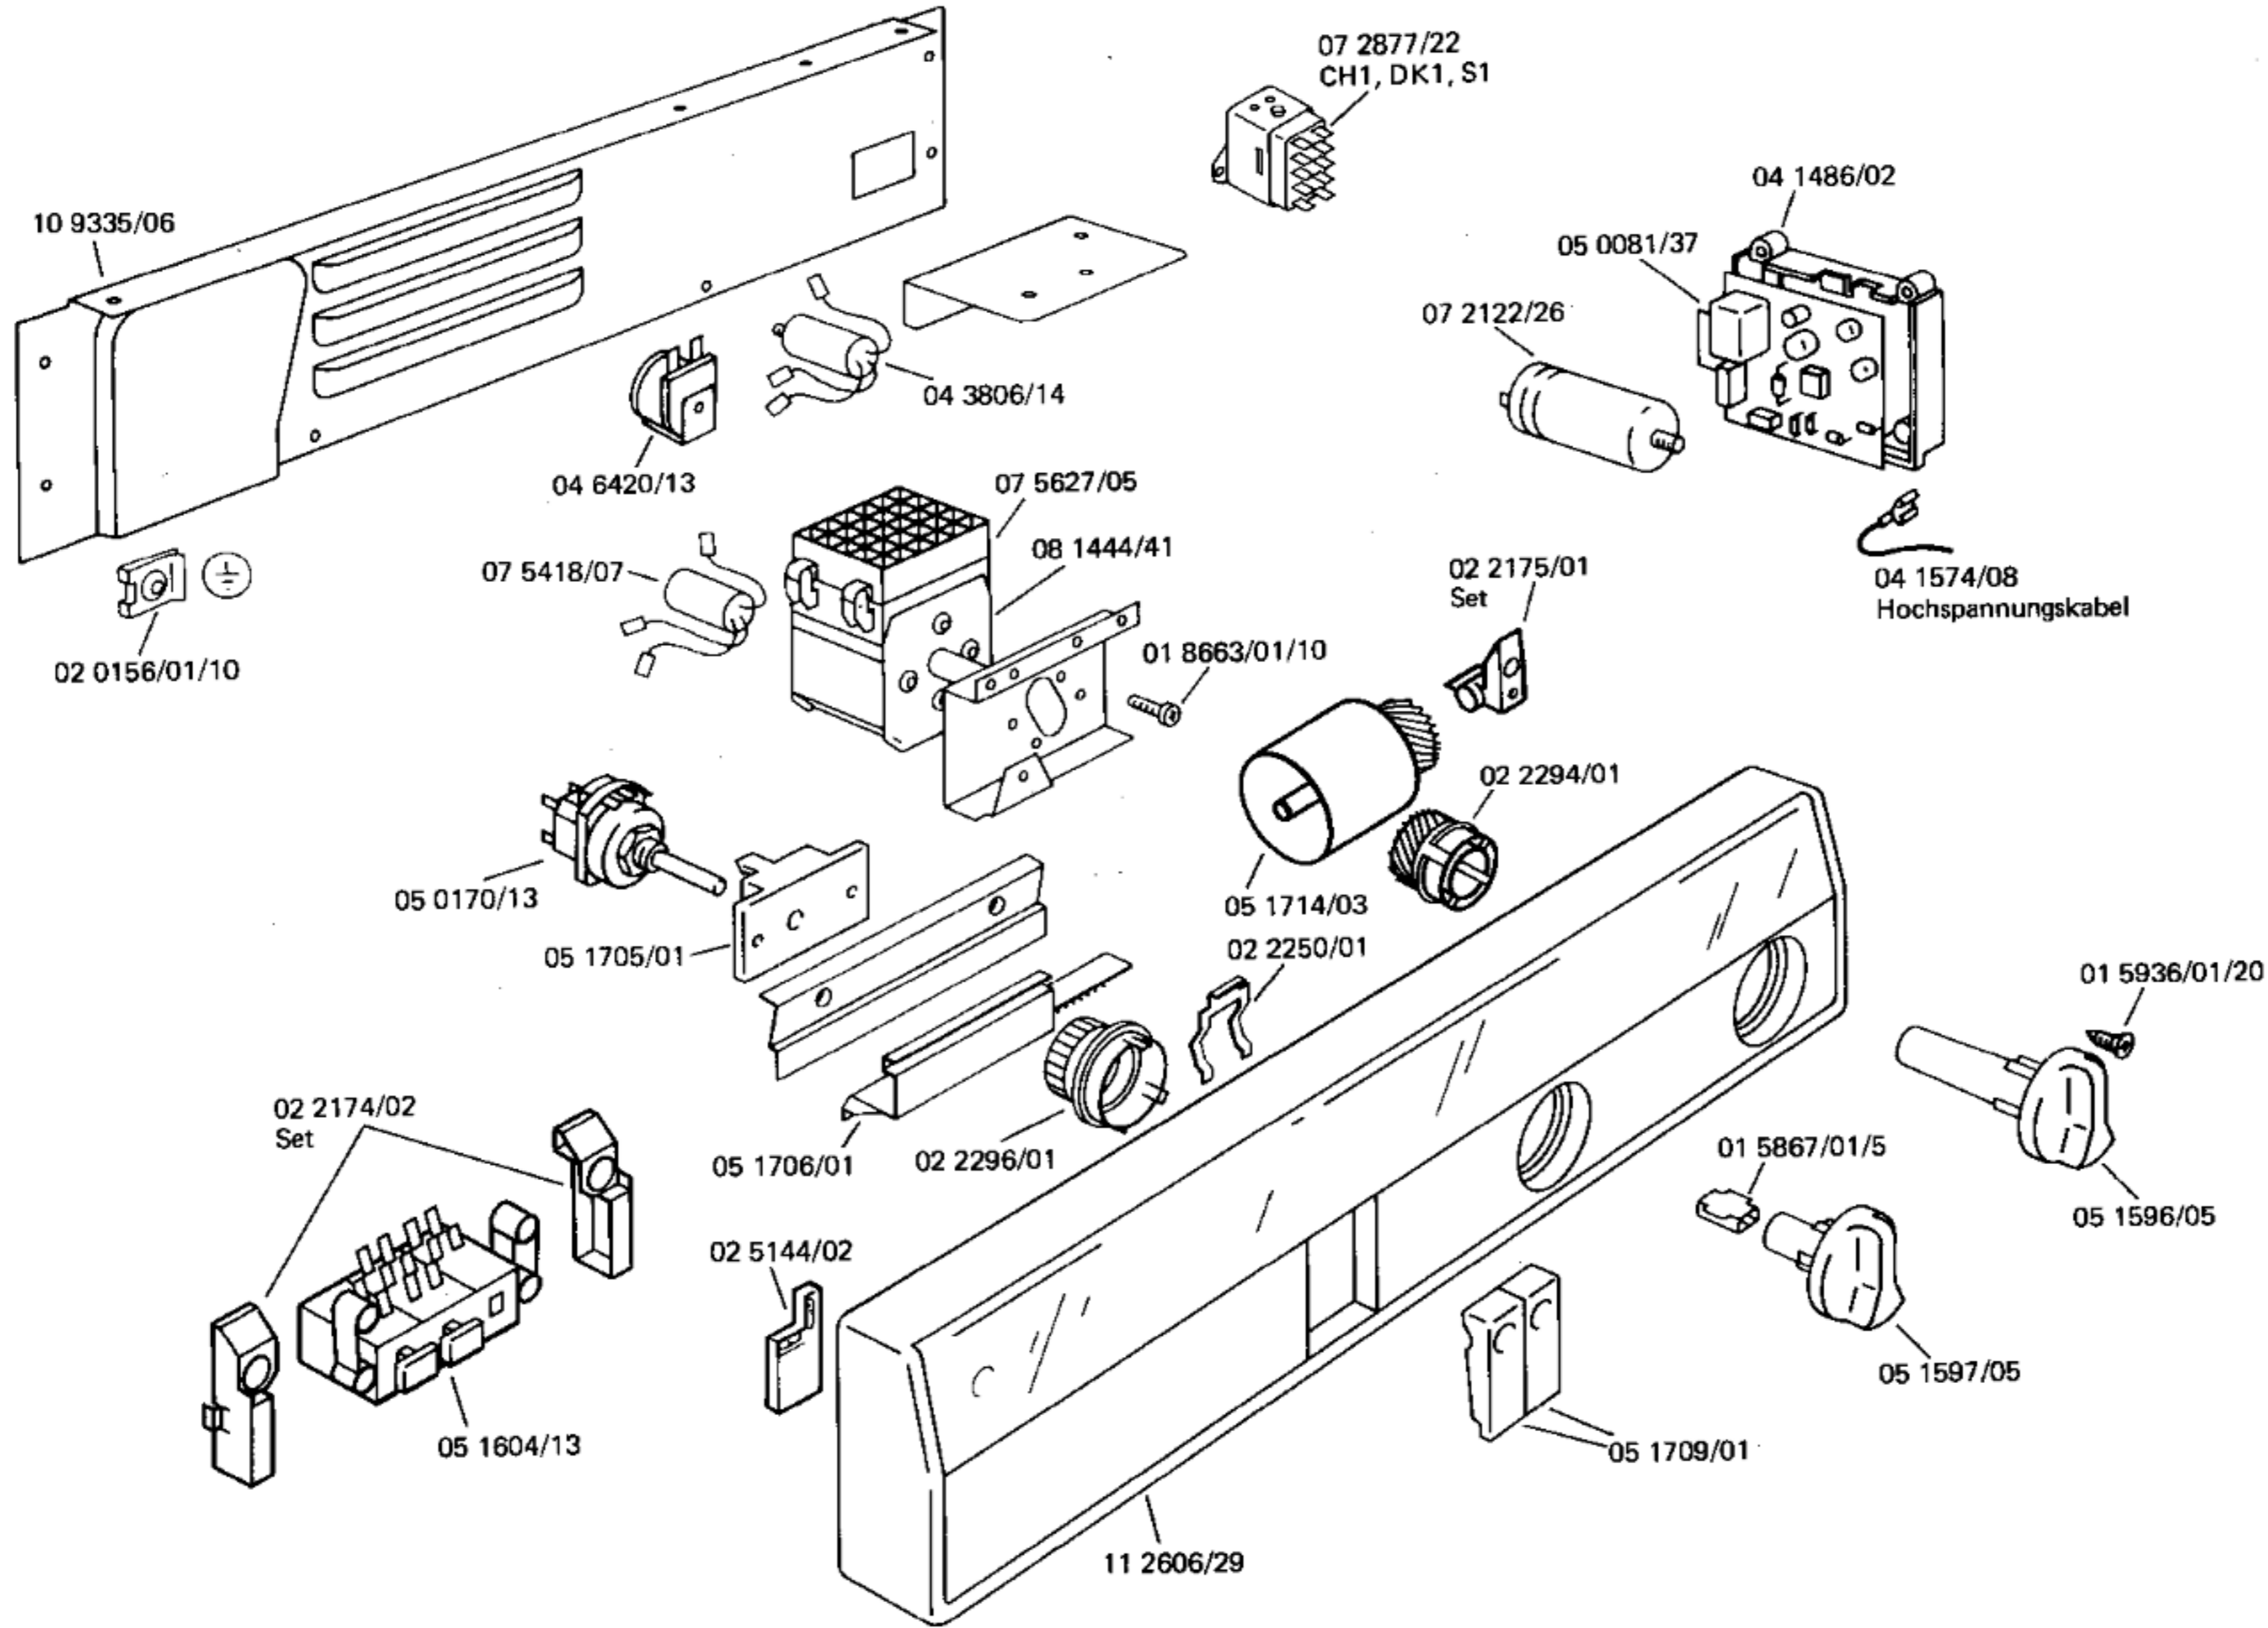

**BOSCH**

BOSCH T 630 — 0 728 144 056—D1  
—0 728 144 065—CH1, DK1, S1

WASCHGERÄTE  
Trockner

Ident-Nummern-Konstante  
3740 .. . . .

- 51 1280/00  
Gebrauchsanweisung  
fünfsprachig  
(D,GB,F,I,NL)
- 51 1281/00  
Gebrauchsanweisung  
fünfsprachig  
(D,I,F,S,DK)
- 51 1277/00  
Aufstellanweisung  
fünfsprachig  
(D,GB,F,I,NL)
- 51 1247/00  
Aufstellanweisung  
fünfsprachig  
(D,I,F,S,DK)

1) bis FD 6509  
11 2534  
11 2535

**BOSCH**

BOSCH T 630 - 0 728 144 056-D1  
- 0 728 144 065-CH1, DK1, S1

WASCHGERÄTE  
Trockner

Ident-Nummern-Konstante  
3740 .....