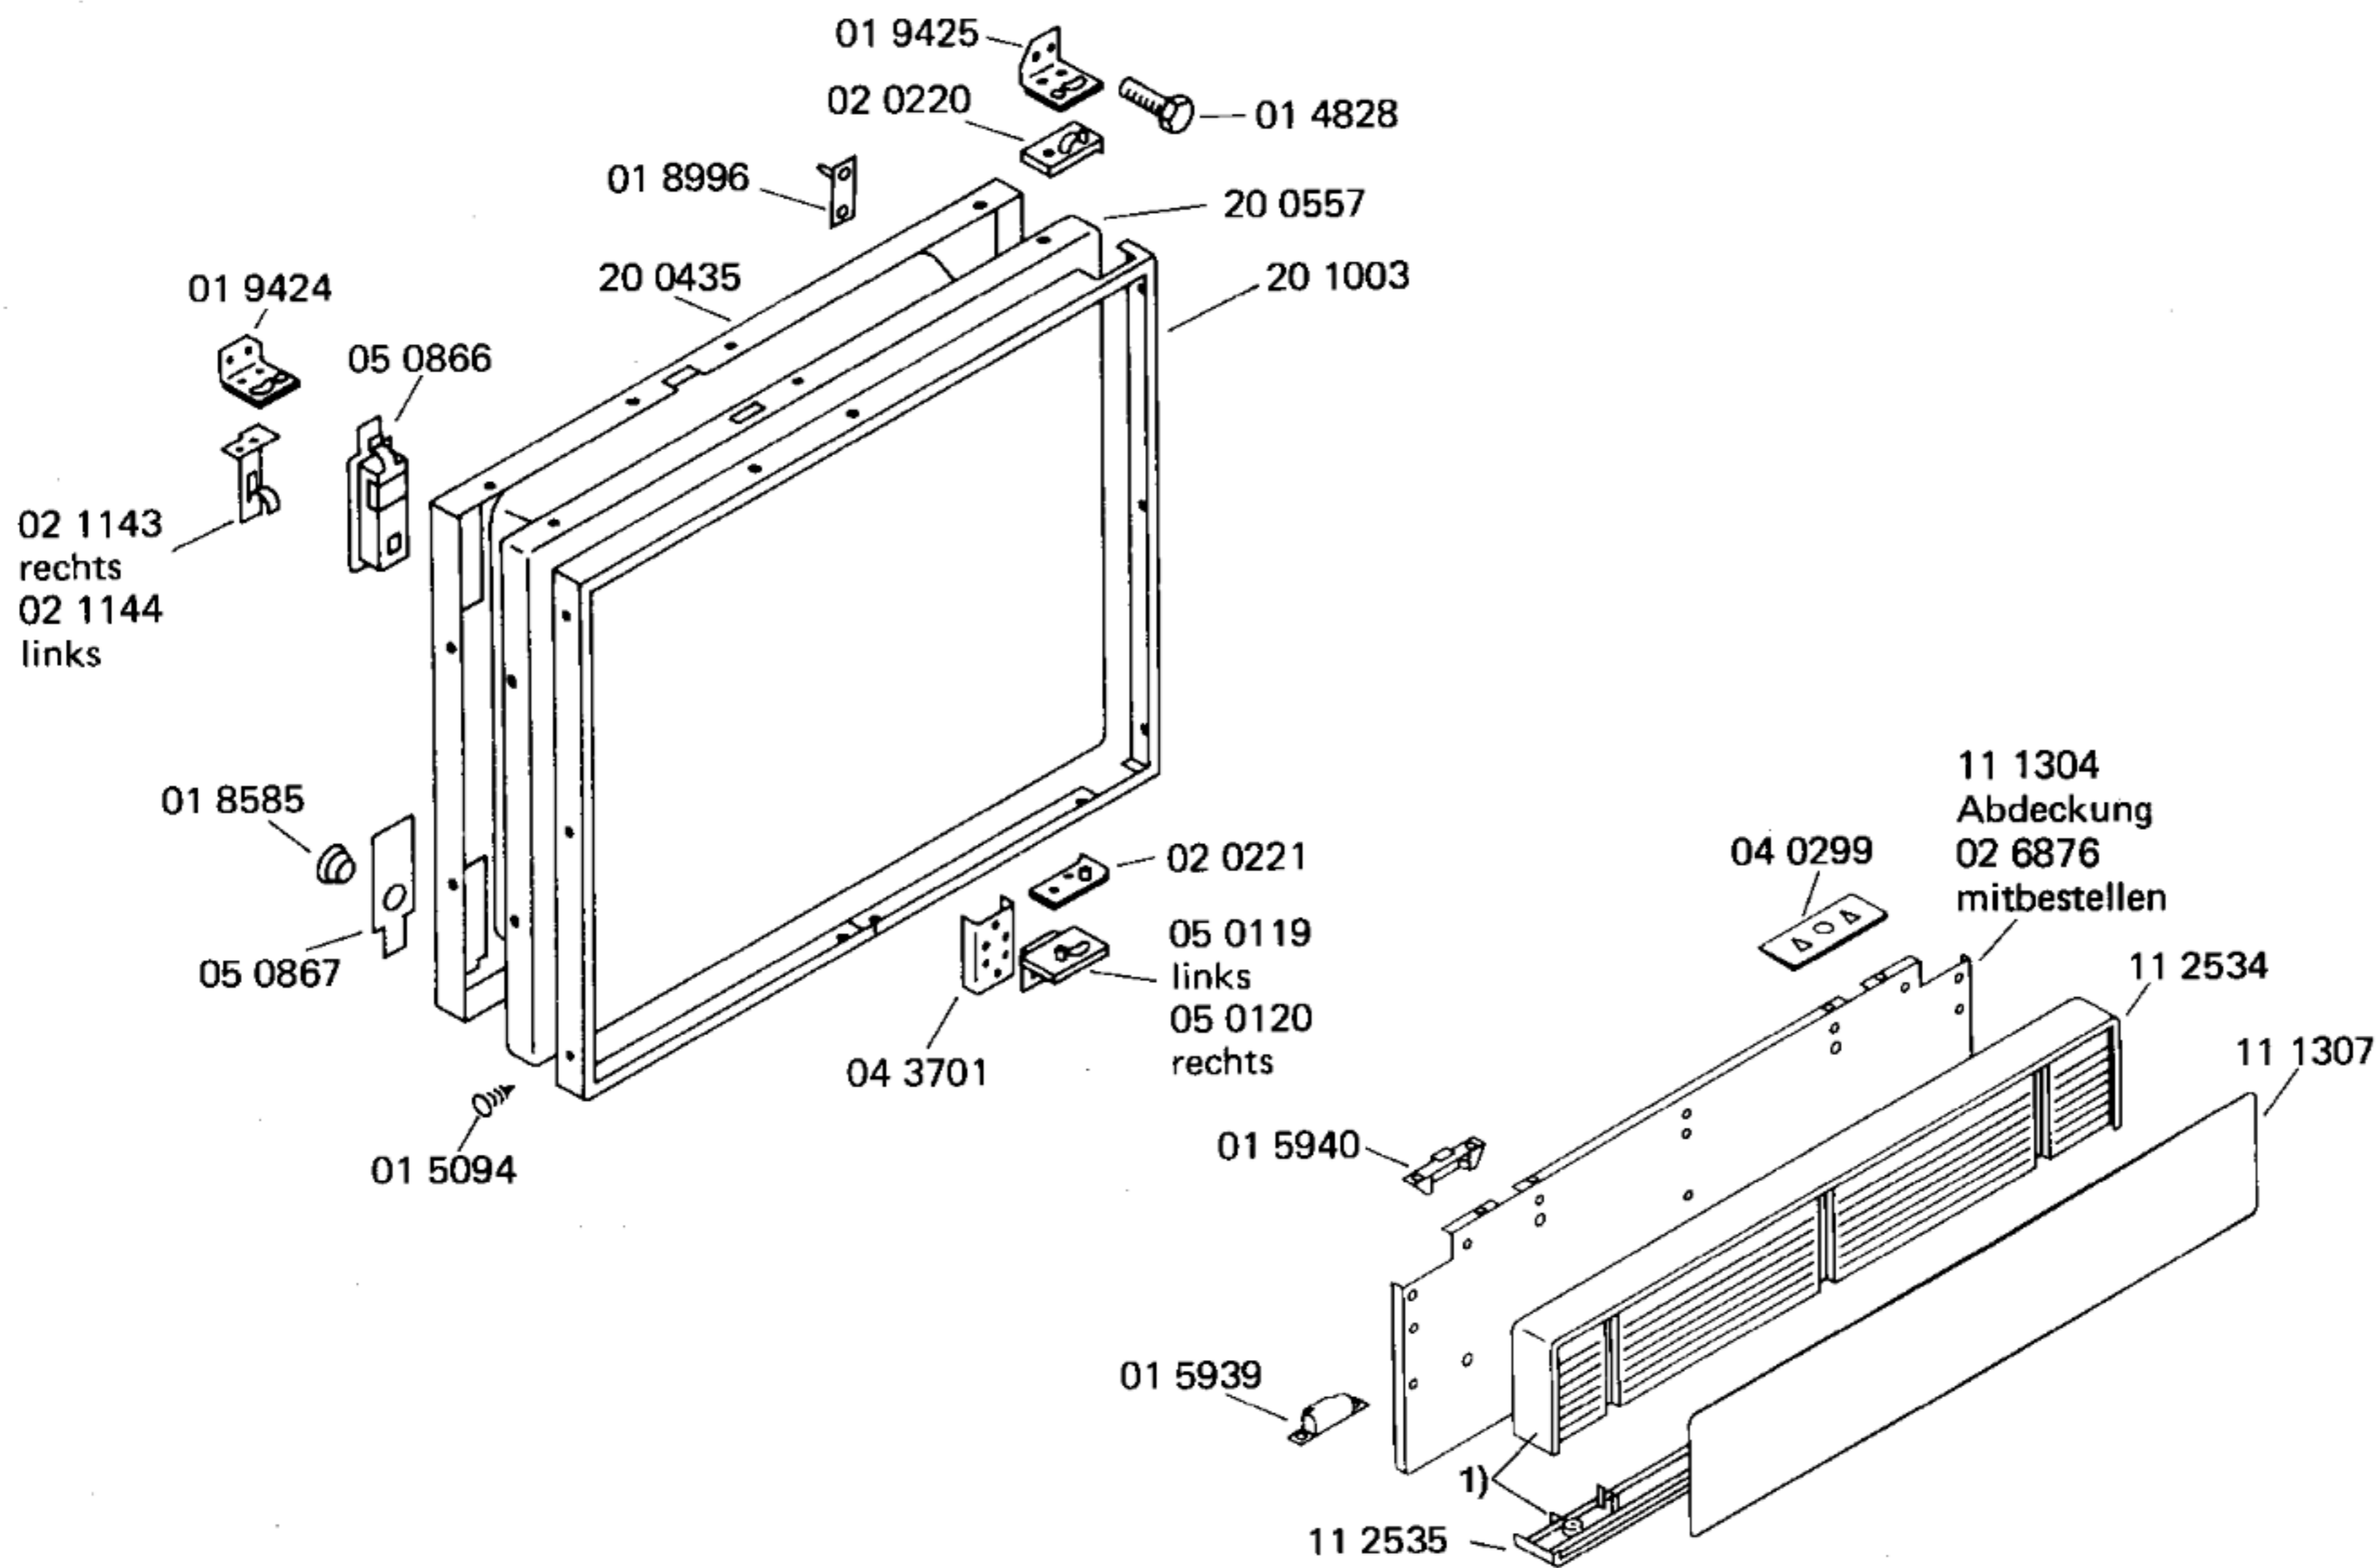

**BOSCH**

BOSCH T 630 — 0 728 144 056—D1  
—0 728 144 065—CH1, DK1, S1

WASCHGERÄTE  
Trockner

Ident-Nummern-Konstante  
3740 .. . . .

- 51 1280/00  
Gebrauchsanweisung  
fünfsprachig  
(D,GB,F,I,NL)
- 51 1281/00  
Gebrauchsanweisung  
fünfsprachig  
(D,I,F,S,DK)
- 51 1277/00  
Aufstellanweisung  
fünfsprachig  
(D,GB,F,I,NL)
- 51 1247/00  
Aufstellanweisung  
fünfsprachig  
(D,I,F,S,DK)

1) bis FD 6509  
11 2534  
11 2535

**BOSCH**

BOSCH T 630 - 0 728 144 056-D1  
- 0 728 144 065-CH1, DK1, S1

WASCHGERÄTE  
Trockner

Ident-Nummern-Konstante  
3740 .....