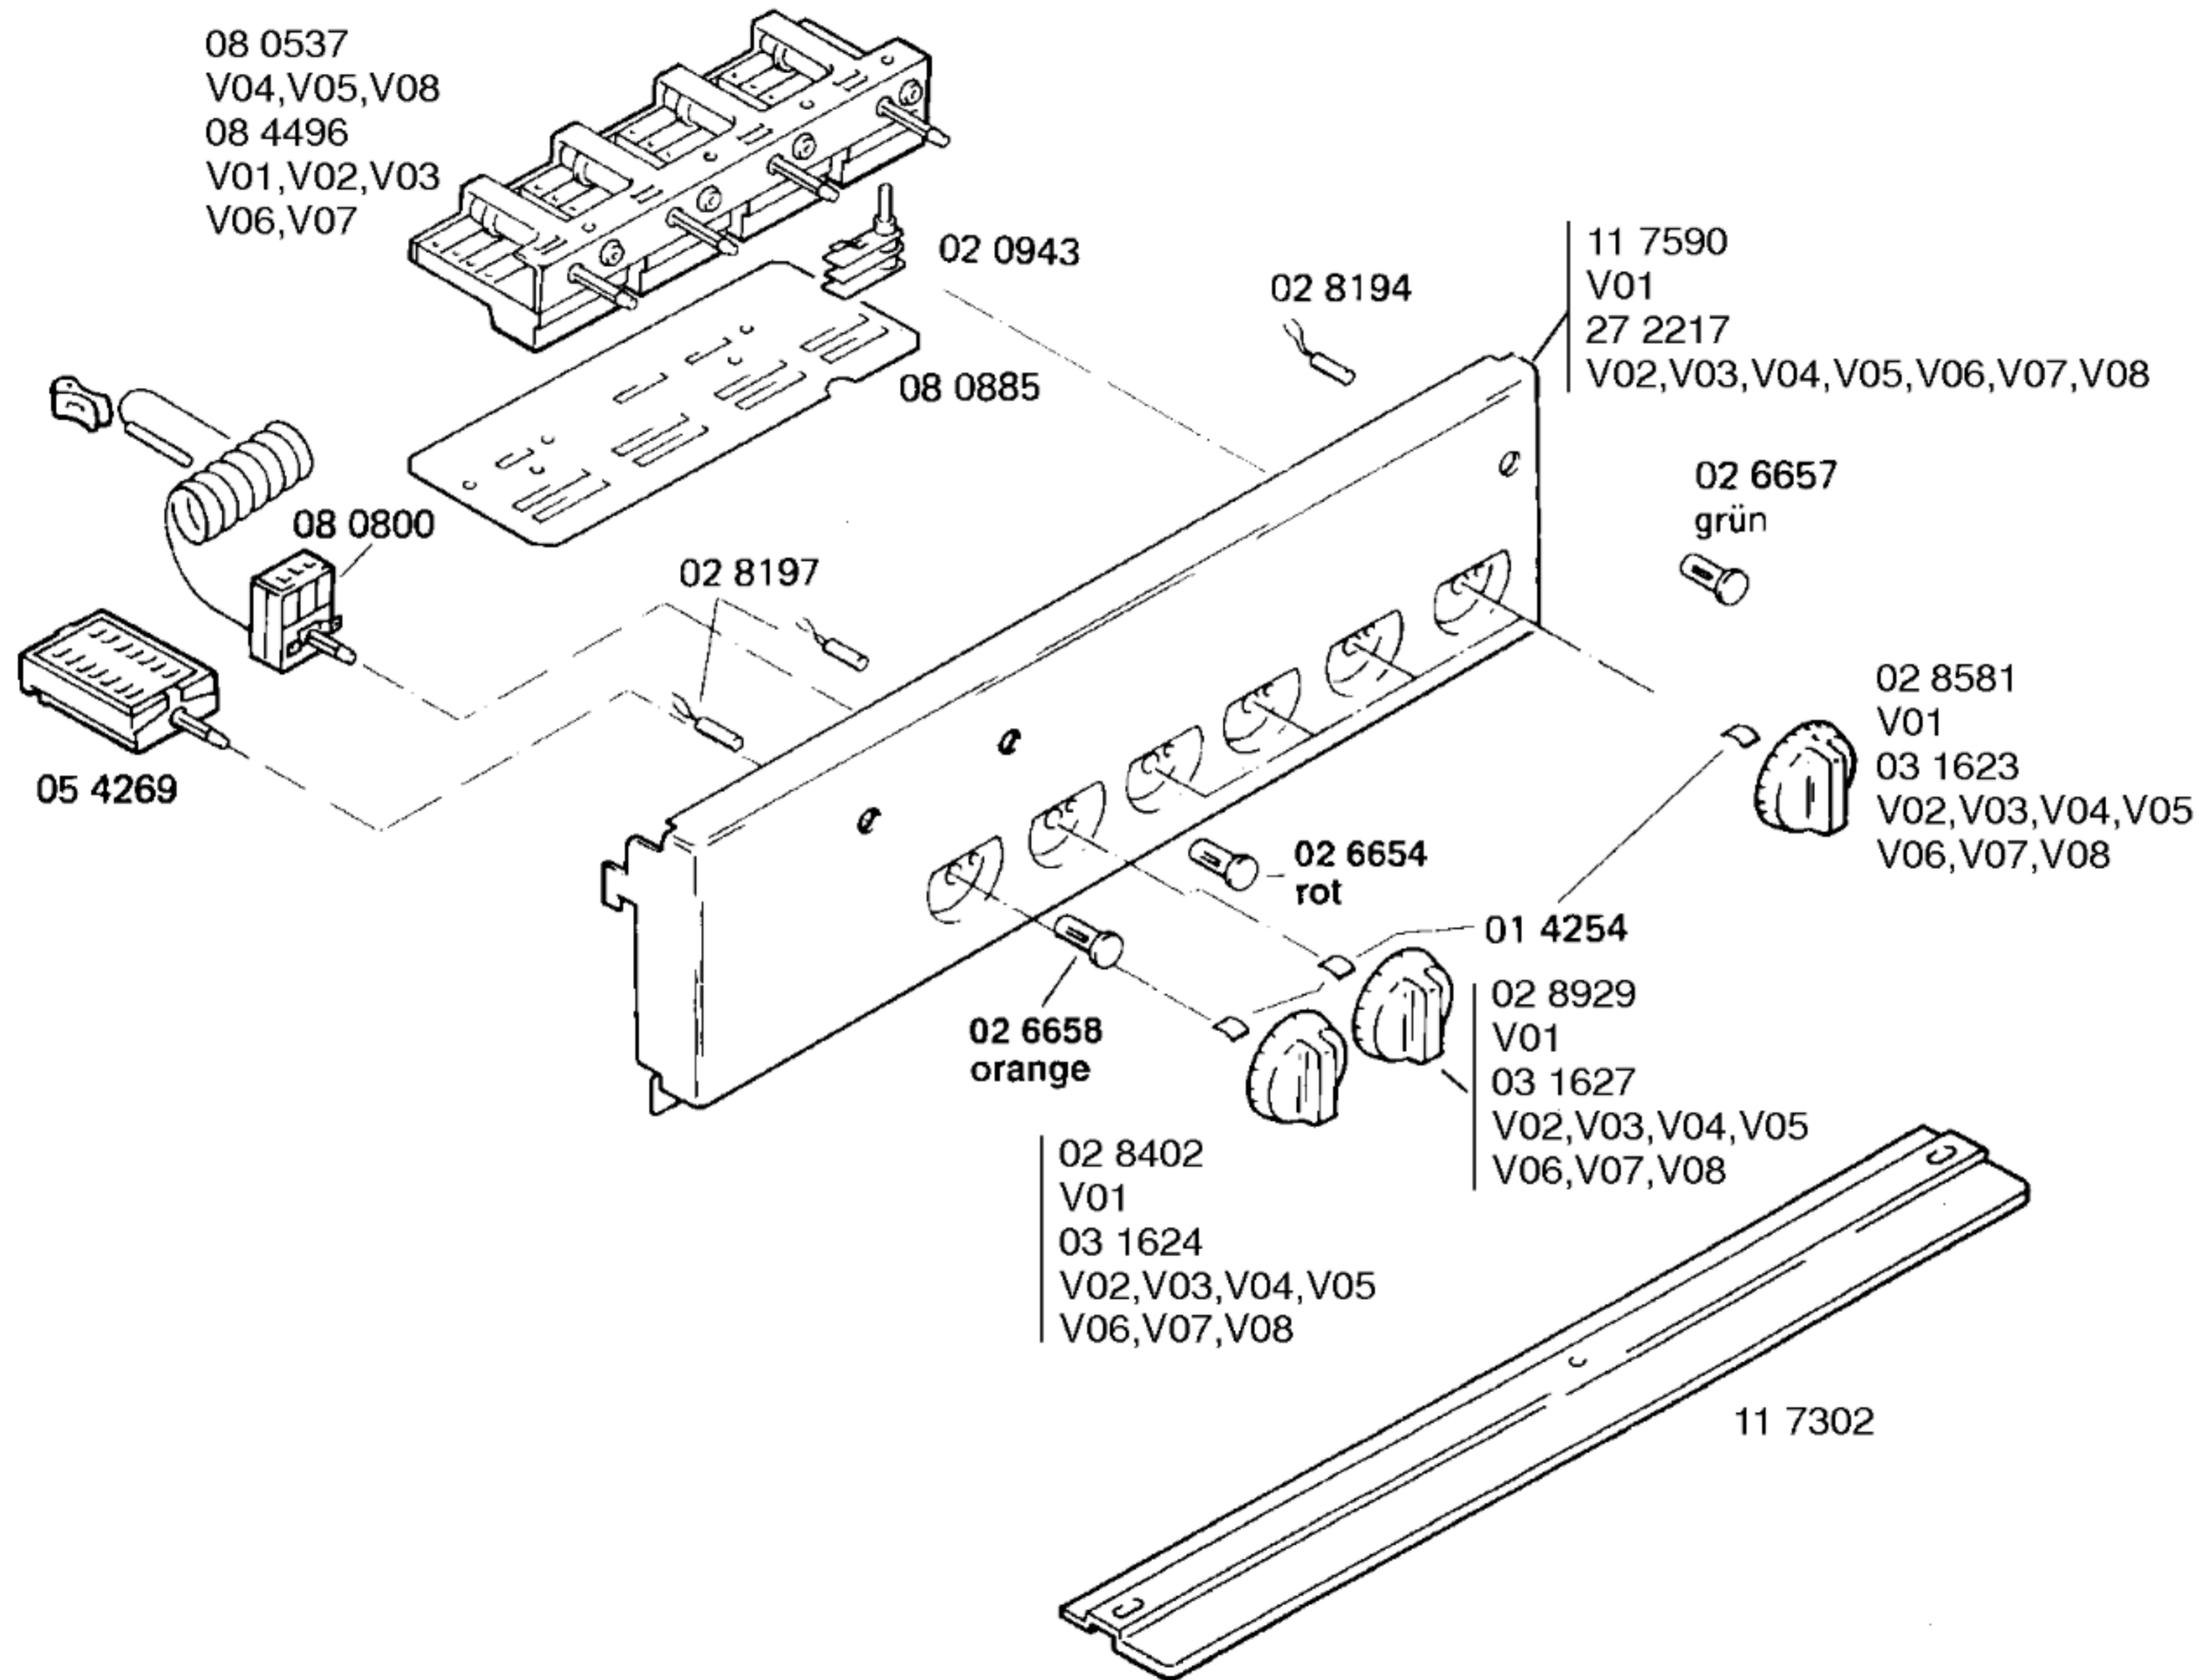

HL5402-V01, weiss  
 HL54020/01-V02, weiss  
 HL54020/02-V03, weiss  
 HL54020/03-V04, weiss

HL54020/04-V05, weiss  
 HL54020DK/01-V06, weiss  
 HL54020DK/02-V07, weiss  
 HL54020DK/03-V08, weiss

Gebrauchsanweisung  
 51 3379  
 V01, V02, V03, V04, V05  
 (D, F, GB, I, NL)  
 51 4526  
 V06, V07, V08  
 (D, GB, F, I, NL, DK)  
 Tips und Rezepte  
 51 3804  
 V01, V02, V03, V04, V05  
 (D)  
 51 3559  
 V06, V07, V08  
 (DK)  
 Sonderzubehör  
 Blatt32

Zubehör:

Bratpfanne  
 HZ8040

Universalpfanne  
 HZ8059

Backblech Emaille  
 HZ8085

Backblech Alu  
 HZ8041

Spritzschutz  
 HZ8044

20 3805  
 V01  
 20 5071  
 V02, V03, V06, V07  
 20 5072  
 V04, V05, V08

1) 02 8633  
 2) 02 8634  
 3) 05 7021  
 V04, V05, V08

HL5402-V01, weiss  
 HL54020/01-V02, weiss  
 HL54020/02-V03, weiss  
 HL54020/03-V04, weiss

HL54020/04-V05, weiss  
 HL54020DK/01-V06, weiss  
 HL54020DK/02-V07, weiss  
 HL54020DK/03-V08, weiss